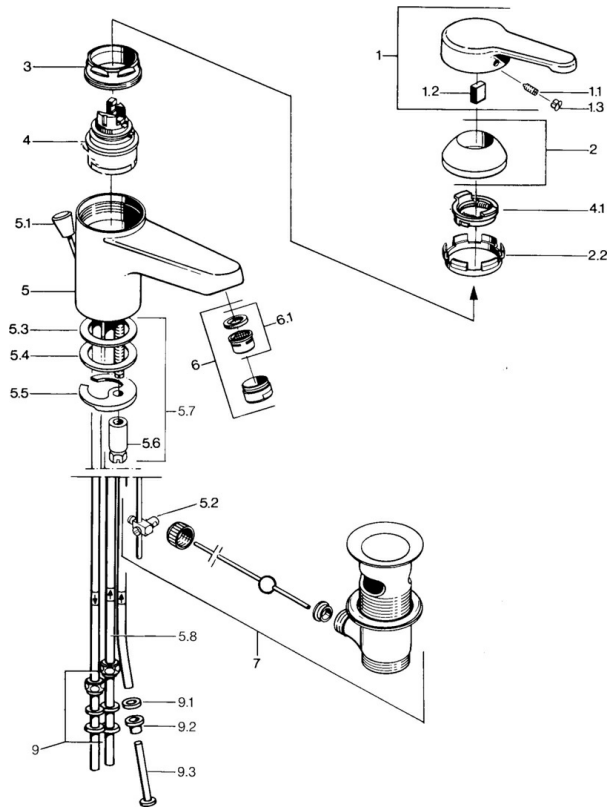

EAN: 4015474579491
static.hansa.com/0313110192

- Waschtisch
- Einhebelmischer, Niederdruck, für offene Heißwasserbereiter
- Standmontage
- Feststehender Auslauf
- Kristallklarer Laminarstrahl
- Einhandbedienhebel/Griff, Hebel mit W+K-Kennzeichnung
- Ablaufgarnitur mit Zugstange
- Anschluss über Kupferrohre

Technische Daten

Technische Eigenschaften

DN-Größe (Nennmaß)	DN15
Warmwasserversorgung	max. +80°C
Arbeitsdruck	0.5-5 bar
Anschlussgröße	Ø8
Ausladung	124 mm
Werkstoff	Messing

Vorschriften

EN Standard	EN 817
-------------	---------------

Ersatzteile

SP03131101

	Name	Art.-Nr.
1	Hebel, L=99 mm, (-2011)	59913768
1.1	Schraube, M5x8, SW2.5	59904755
1.2	Kunststoffadapter	59904778
1.3	Blindstopfen, hot/cold	59906705
2	Abdeckkappe	59906563
2.2	Befestigungshülse	59906695
3	Ringschraube, M50x1, SW45	59904775
4	Kartusche, 4,8 eco	59904601
4.1	Warmwasser Begrenzer	59904759
5.2	Gelenkstück	59904624
5.3	O-Ring, 42x3.5	59904764
5.4	Dichtung, 48x33.5x2	59902283
5.5	Befestigungsplatte	59904765
5.6	Schraube, M8x1, SW13	59904766
5.7	Befestigungssatz	59910749
6	Luftsprudler, M24x1 A, low pressure	59902692
6	Luftsprudler, M24x1 Weiss	59905527
6.1	Luftsprudler, M22/24, ND	59901553
7	Ablaufgarnitur	59904620
7	Ablaufgarnitur Edelmessing Ausgelaufen	59906734
9	Überwurfmutter	59904969
9.1	Dichtungskit, 14.9x8.5x1	59902352
9.2	Dichtungskit, 10x8	59902272
9.3	Schlauch	59902151
N.I.	Kettenhalter	59902219
N.I.	Blindstopfen	59906910