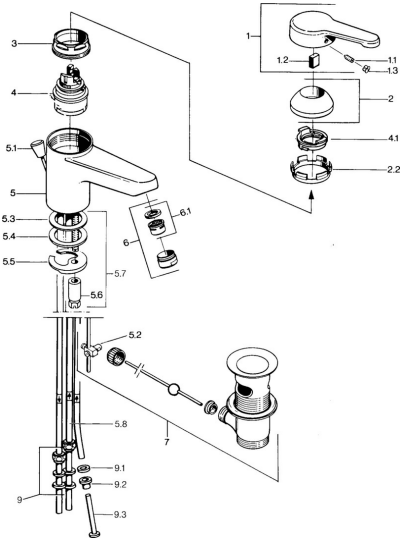

EAN: 4015474579491
static.hansa.com/0313110192

- Waschtisch
- Einhebelmischer, Niederdruck, für offene Heißwasserbereiter
- Standmontage
- Feststehender Auslauf
- Kristallklarer Laminarstrahl
- Einhandbedienhebel/Griff, Hebel mit W+K-Kennzeichnung
- Ablaufgarnitur mit Zugstange
- Anschluss über Kupferrohre

Technische Daten

Technische Eigenschaften

DN-Größe (Nennmaß)	DN15
Warmwasserversorgung	max. +80°C
Arbeitsdruck	0.5-5 bar
Anschlussgröße	Ø8
Ausladung	124 mm
Werkstoff	Messing

Vorschriften

EN Standard	EN 817
-------------	---------------

Ersatzteile

SP03131101

	Name	Art.-Nr.
1	Hebel, L=99 mm, (-2011)	59913768
1.1	Schraube, M5x8, SW2.5	59904755
1.2	Kunststoffadapter	59904778
1.3	Blindstopfen, hot/cold	59906705
2	Abdeckkappe	59906563
2.2	Befestigungshülse	59906695
3	Ringschraube, M50x1, SW45	59904775
4	Kartusche, 4,8 eco	59904601
4.1	Warmwasser Begrenzer	59904759
5.2	Gelenkstück	59904624
5.3	O-Ring, 42x3.5	59904764
5.4	Dichtung, 48x33.5x2	59902283
5.5	Befestigungsplatte	59904765
5.6	Schraube, M8x1, SW13	59904766
5.7	Befestigungssatz	59910749
6	Luftsprudler, M24x1 A, low pressure	59902692
6	Luftsprudler, M24x1 Weiss	59905527
6.1	Luftsprudler, M22/24, ND	59901553
7	Ablaufgarnitur	59904620
7	Ablaufgarnitur Edelmessing Ausgelaufen	59906734
9	Überwurfmutter	59904969
9.1	Dichtungskit, 14.9x8.5x1	59902352
9.2	Dichtungskit, 10x8	59902272
9.3	Schlauch	59902151
N.I.	Kettenhalter	59902219
N.I.	Blindstopfen	59906910