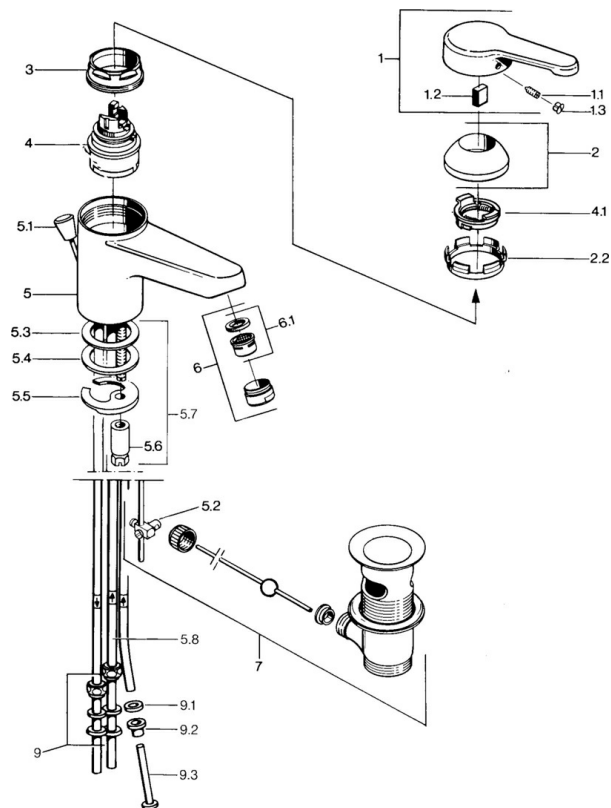

Technické údaje

Technické vlastnosti

| | |
|--------------------------------|-------------------|
| Velikost DN (jmenovitý rozměr) | DN15 |
| Zdroj teplé vody | max. +80°C |
| Pracovní tlak | 0.5-5 bar |
| Velikost přípojky | Ø8 |
| Projection | 124 mm |
| Materiál | Mosaz |

Předpisy

| | |
|----------|---------------|
| Norma EN | EN 817 |
|----------|---------------|

Náhradní díly

SP03131101

| | Název | Kód |
|------|---|----------|
| 1 | Páka, L=99 mm, (-2011) | 59913768 |
| 1.1 | Šroub, M5x8, SW2,5 | 59904755 |
| 1.2 | Kluzné pouzdro (osazené) | 59904778 |
| 1.3 | Plug, hot/cold | 59906705 |
| 2 | Krytka | 59906563 |
| 2.2 | Upevňovací objímka | 59906695 |
| 3 | Oční šroub, M50x1, SW45 | 59904775 |
| 4 | Kartuše, 4,8 eco | 59904601 |
| 4.1 | Hot water limiter | 59904759 |
| 5.2 | Spojovací díl táhel | 59904624 |
| 5.3 | O-kroužek, 42x3,5 | 59904764 |
| 5.4 | Těsnění, 48x33,5x2 | 59902283 |
| 5.5 | Upevňovací deska | 59904765 |
| 5.6 | Šroub, M8x1, SW13 | 59904766 |
| 5.7 | Upevňovací set | 59910749 |
| 6 | Aerator, M24x1 A, low pressure | 59902692 |
| 6 | Aerator, M24x1 Bílá | 59905527 |
| 6.1 | Aerator, M22/24, ND | 59901553 |
| 7 | Vypouštěcí ventil | 59904620 |
| 7 | Vypouštěcí ventil Ušlechtilá mosaz Ukončeno | 59906734 |
| 9 | Montáž matice | 59904969 |
| 9.1 | Těsnící sada, 14,9x8,5x1 | 59902352 |
| 9.2 | Těsnící sada, 10x8 | 59902272 |
| 9.3 | Hadice | 59902151 |
| N.I. | Podložka s očkem pro řetěz | 59902219 |
| N.I. | Plug | 59906910 |