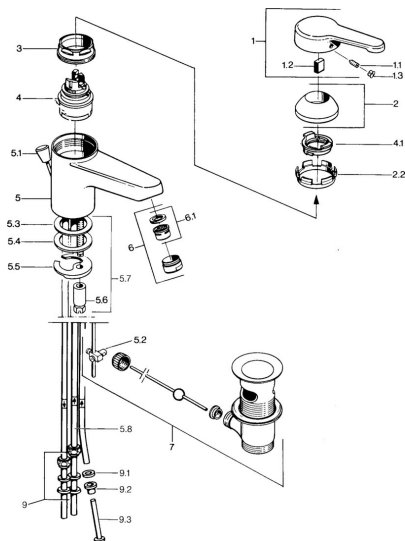

EAN: 4015474579491
static.hansa.com/0313110192

- Umyvadlo
- Jednopáková, Pro beztlakové ohřívače vody
- Stojánková
- Pevné výtokové rameno
- Aerátor s laminárním proudem vody
- Jedna ovládací páka / rukojeť, Páka se symboly teplé a studené vody
- Mechanický uzávěr odpadu s táhlem
- Měděné přípojovací trubky

Technické údaje

Technické vlastnosti

| | |
|--------------------------------|-------------------|
| Velikost DN (jmenovitý rozměr) | DN15 |
| Zdroj teplé vody | max. +80°C |
| Pracovní tlak | 0.5-5 bar |
| Velikost přípojky | Ø8 |
| Projection | 124 mm |
| Materiál | Mosaz |

Předpisy

| | |
|----------|---------------|
| Norma EN | EN 817 |
|----------|---------------|

Náhradní díly

SP03131101

| | Název | Kód |
|------|---|----------|
| 1 | Páka, L=99 mm, (-2011) | 59913768 |
| 1.1 | Šroub, M5x8, SW2,5 | 59904755 |
| 1.2 | Kluzné pouzdro (osazené) | 59904778 |
| 1.3 | Plug, hot/cold | 59906705 |
| 2 | Krytka | 59906563 |
| 2.2 | Upevňovací objímka | 59906695 |
| 3 | Oční šroub, M50x1, SW45 | 59904775 |
| 4 | Kartuše, 4,8 eco | 59904601 |
| 4.1 | Hot water limiter | 59904759 |
| 5.2 | Spojovací díl táhel | 59904624 |
| 5.3 | O-kroužek, 42x3,5 | 59904764 |
| 5.4 | Těsnění, 48x33,5x2 | 59902283 |
| 5.5 | Upevňovací deska | 59904765 |
| 5.6 | Šroub, M8x1, SW13 | 59904766 |
| 5.7 | Upevňovací set | 59910749 |
| 6 | Aerator, M24x1 A, low pressure | 59902692 |
| 6 | Aerator, M24x1 Bílá | 59905527 |
| 6.1 | Aerator, M22/24, ND | 59901553 |
| 7 | Vypouštěcí ventil | 59904620 |
| 7 | Vypouštěcí ventil Ušlechtilá mosaz Ukončeno | 59906734 |
| 9 | Montáž matice | 59904969 |
| 9.1 | Těsnící sada, 14,9x8,5x1 | 59902352 |
| 9.2 | Těsnící sada, 10x8 | 59902272 |
| 9.3 | Hadice | 59902151 |
| N.I. | Podložka s očkem pro řetěz | 59902219 |
| N.I. | Plug | 59906910 |