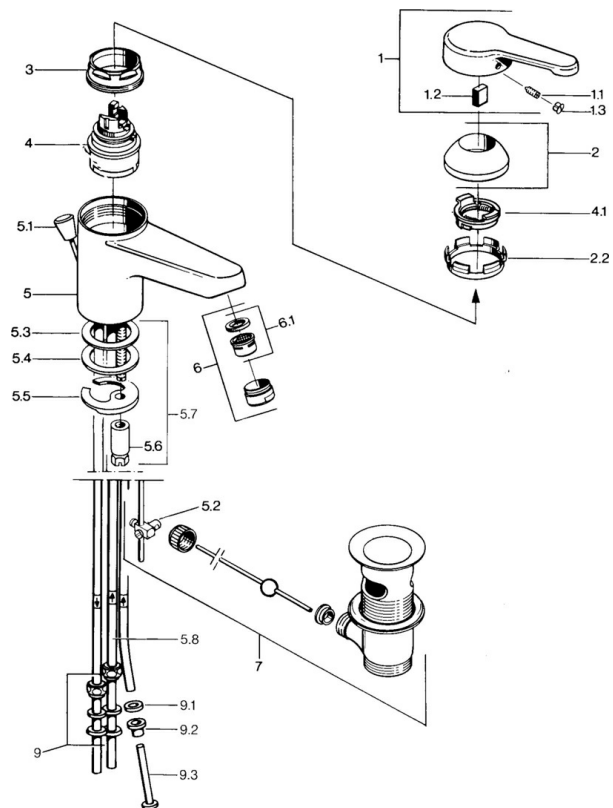

EAN: 4015474595316
static.hansa.com/0313110186

- Lavabo
- Monocomando, Bassa pressione
- Montaggio d'appoggio
- Bocca fissa
- Getto laminare
- Leva/Manopola monocomando, Leva con simbolo F+C
- Piletta di scarico con astina saltarello
- Collegamento con tubo

Dati tecnici

Caratteristiche tecniche

Misura DN (dimensione nominale)	DN15
Fornitura di acqua calda	max. +80°C
Pressione di esercizio	0.5-5 bar
Misura della connessione	Ø 8 mm
Projection	124 mm
Materiale	Ottone

Norme

Standard EN	EN 817
-------------	---------------

Parti di ricambio

SP03131101

	Nome	Codice
1	Leva, L=99 mm, (-2011) Cromo	59913768
1.1	Screw, M5x8, SW2.5	59904755
1.2	Adattatore	59904778
1.3	Tappo, hot/cold	59906705
2	Cappuccio Cromo	59906563
2.2	Manicotto di fissaggio	59906695
3	Vite eye, M50x1, SW45	59904775
4	Cartuccia, 4,8 eco	59904601
4.1	Hot water limiter	59904759
5.2	Snodo	59904624
5.3	O-ring, 42x3.5	59904764
5.4	Giunto, 48x33.5x2	59902283
5.5	Fixing plate	59904765
5.6	Screw, M8x1, SW13	59904766
5.7	Set di fissaggio	59910749
6	Aeratore, M24x1 A, low pressure Cromo	59902692
6	Aeratore, M24x1 Bianco	59905527
6.1	Aeratore, M22/24, ND	59901553
7	Scarico a saltarello Cromo	59904620
7	Scarico a saltarello Ottone lucido Fuori produzione	59906734
9	Raccordo dado	59904969
9.1	Kit di guarnizione, 14,9x8,5x1	59902352
9.2	Kit di guarnizione, 10x8	59902272
9.3	Tubo flessibile	59902151
N.I.	Rondella con portacatenella	59902219
N.I.	Tappo	59906910