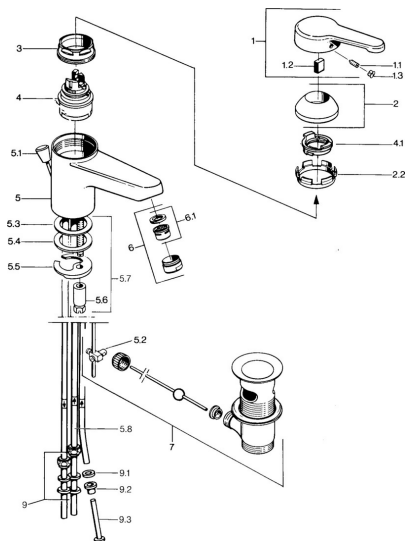

EAN: 4015474595316
static.hansa.com/0313110186

- Lavabo
- Monocomando, Bassa pressione
- Montaggio d'appoggio
- Bocca fissa
- Getto laminare
- Leva/Manopola monocomando, Leva con simbolo F+C
- Piletta di scarico con astina saltarello
- Collegamento con tubo

Dati tecnici

Caratteristiche tecniche

Misura DN (dimensione nominale)	DN15
Fornitura di acqua calda	max. +80°C
Pressione di esercizio	0.5-5 bar
Misura della connessione	Ø 8 mm
Projection	124 mm
Materiale	Ottone

Norme

Standard EN	EN 817
-------------	---------------

Parti di ricambio

SP03131101

	Nome	Codice
1	Leva, L=99 mm, (-2011) Cromo	59913768
1.1	Screw, M5x8, SW2.5	59904755
1.2	Adattatore	59904778
1.3	Tappo, hot/cold	59906705
2	Cappuccio Cromo	59906563
2.2	Manicotto di fissaggio	59906695
3	Vite eye, M50x1, SW45	59904775
4	Cartuccia, 4,8 eco	59904601
4.1	Hot water limiter	59904759
5.2	Snodo	59904624
5.3	O-ring, 42x3.5	59904764
5.4	Giunto, 48x33.5x2	59902283
5.5	Fixing plate	59904765
5.6	Screw, M8x1, SW13	59904766
5.7	Set di fissaggio	59910749
6	Aeratore, M24x1 A, low pressure Cromo	59902692
6	Aeratore, M24x1 Bianco	59905527
6.1	Aeratore, M22/24, ND	59901553
7	Scarico a saltarello Cromo	59904620
7	Scarico a saltarello Ottone lucido Fuori produzione	59906734
9	Raccordo dado	59904969
9.1	Kit di guarnizione, 14,9x8,5x1	59902352
9.2	Kit di guarnizione, 10x8	59902272
9.3	Tubo flessibile	59902151
N.I.	Rondella con portacatenella	59902219
N.I.	Tappo	59906910