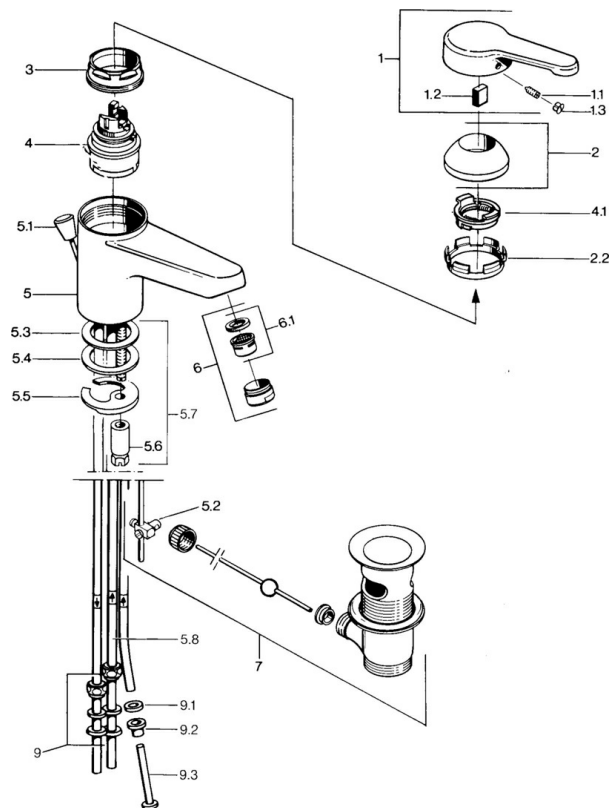

EAN: 4015474595316
static.hansa.com/0313110186

- Lavabo
- Monocommande, Basse pression
- Montage sur plaque
- Bec fixe
- Brise jet laminaire - sans adjonction d'air
- Levier monocommande, Levier avec symbole C+F
- Vidage avec tirette
- Raccordement par tubulures cuivre

Caractéristiques techniques

Caractéristiques techniques

Taille DN (diamètre nominal)	DN15
Alimentation en eau chaude	max. +80°C
Pression de service	0.5-5 bar
Taille de raccord	Ø 8 mm
Saillie	124 mm
Matériau	brass

Règlementations

Norme EN	EN 817
----------	---------------

Pièces de rechange

SP03131101

Nom	Code
1 Levier, L=99 mm, (-2011)	59913768
1.1 Vis, M5x8, SW2.5	59904755
1.2 Kit de joints pour bec	59904778
1.3 Bouchon cache trou, hot/cold	59906705
2 Chape	59906563
2.2 Manchon de fixation	59906695
3 Vis Loop, M50x1, SW45	59904775
4 Cartouche, 4.8 eco	59904601
4.1 Hot water limiter	59904759
5.2 Joint	59904624
5.3 Joint, 42x3.5	59904764
5.4 Joint, 48x33.5x2	59902283
5.5 Fixing plate	59904765
5.6 Vis, M8x1, SW13	59904766
5.7 Ensemble de fixation	59910749
6 Aérateur, M24x1 A, low pressure	59902692
6 Aérateur, M24x1 Blanc	59905527
6.1 Aérateur, M22/24, ND	59901553
7 Vidage	59904620
7 Vidage Laiton Arrêté	59906734
9 Écrou du raccord	59904969
9.1 Set de fixation pour bec, 14.9x8.5x1	59902352
9.2 Set de fixation pour bec, 10x8	59902272
9.3 Tuyau	59902151
N.I. Bague avec graine d'attache	59902219
N.I. Bouchon cache trou	59906910