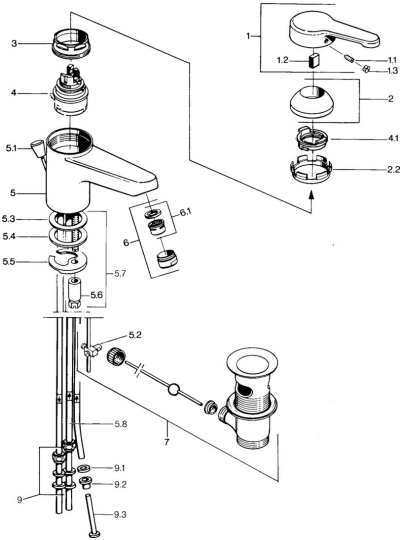

EAN: 4015474595316
static.hansa.com/0313110186

- Lavabo
- Monocommande, Basse pression
- Montage sur plaque
- Bec fixe
- Brise jet laminaire - sans adjonction d'air
- Levier monocommande, Levier avec symbole C+F
- Vidage avec tirette
- Raccordement par tubulures cuivre

Caractéristiques techniques

Caractéristiques techniques

Taille DN (diamètre nominal)	DN15
Alimentation en eau chaude	max. +80°C
Pression de service	0.5-5 bar
Taille de raccord	Ø 8 mm
Saillie	124 mm
Matériau	brass

Règlementations

Norme EN	EN 817
----------	---------------

Pièces de rechange

SP03131101

Nom	Code
1 Levier, L=99 mm, (-2011)	59913768
1.1 Vis, M5x8, SW2.5	59904755
1.2 Kit de joints pour bec	59904778
1.3 Bouchon cache trou, hot/cold	59906705
2 Chape	59906563
2.2 Manchon de fixation	59906695
3 Vis Loop, M50x1, SW45	59904775
4 Cartouche, 4.8 eco	59904601
4.1 Hot water limiter	59904759
5.2 Joint	59904624
5.3 Joint, 42x3.5	59904764
5.4 Joint, 48x33.5x2	59902283
5.5 Fixing plate	59904765
5.6 Vis, M8x1, SW13	59904766
5.7 Ensemble de fixation	59910749
6 Aérateur, M24x1 A, low pressure	59902692
6 Aérateur, M24x1 Blanc	59905527
6.1 Aérateur, M22/24, ND	59901553
7 Vidage	59904620
7 Vidage Laiton Arrêté	59906734
9 Écrou du raccord	59904969
9.1 Set de fixation pour bec, 14.9x8.5x1	59902352
9.2 Set de fixation pour bec, 10x8	59902272
9.3 Tuyau	59902151
N.I. Bague avec graine d'attache	59902219
N.I. Bouchon cache trou	59906910