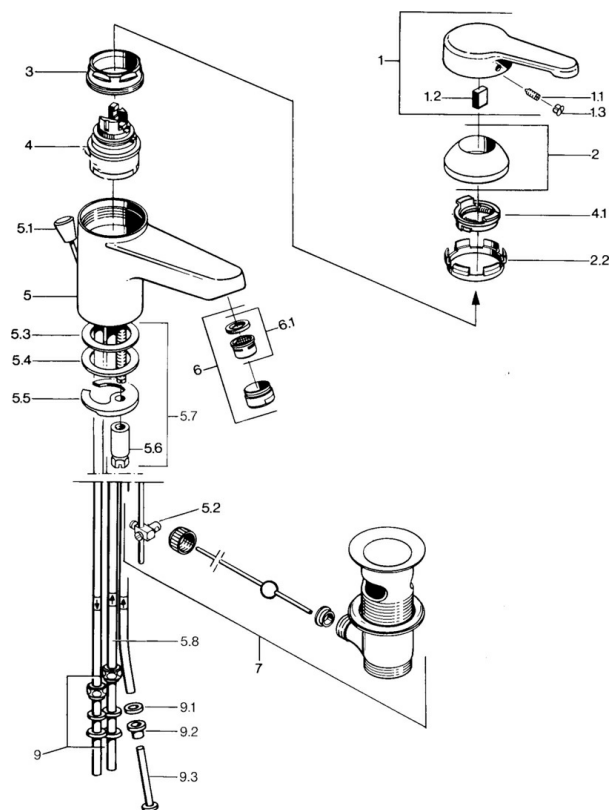

Technické údaje

Technické vlastnosti

Veľkosť DN (menovitý rozmer)	DN15
Dodávka teplej vody	max. +80°C
Pracovný tlak	0.5-5 bar
Spojovacia veľkosť	Ø 8 mm
Projection	124 mm
Materiál	Mosadz

Predpisy

Norma EN	EN 817
----------	---------------

Náhradné diely

SP03131101

Název	Kód
1 Ovládací rukoväť, L=99 mm, (-2011)	59913768
1.1 Skrutka, M5x8, SW2.5	59904755
1.2 Klzné puzdro	59904778
1.3 Plug, hot/cold	59906705
2 Krytka	59906563
2.2 Upevňovacia objímka	59906695
3 Očné skrutka, M50x1, SW45	59904775
4 Kartuš, 4.8 eco	59904601
4.1 Hot water limiter	59904759
5.2 Spojovací diel tiahla	59904624
5.3 O-kružok, 42x3.5	59904764
5.4 Tesnenie, 48x33.5x2	59902283
5.5	59904765
5.6 Skrutka, M8x1, SW13	59904766
5.7 Upevňovací set	59910749
6 Aerátor, M24x1 A, low pressure	59902692
6 Aerátor, M24x1 Biela	59905527
6.1 Aerátor, M22/24, ND	59901553
7 Vypúšťací ventil umývadla	59904620
7 Vypúšťací ventil umývadla Ušľachtilá mosadz Ukončené	59906734
9 Montáž matice	59904969
9.1 Tesnenie sada, 14.9x8.5x1	59902352
9.2 Tesnenie sada, 10x8	59902272
9.3 Pripájacie hadičky	59902151
N.I. Podložka s očkom pre retiazku	59902219
N.I.	59906910