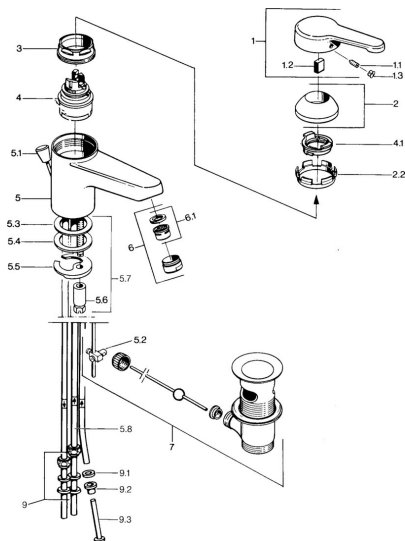

EAN: 4015474579514
static.hansa.com/0313110182

- Umývadlo
- Jednopaková, Pre beztlakové ohrievače vody
- Stojanková
- Biela
- Pevné výtokové rameno
- Aerátor s laminárnym prúdom vody
- Jedna ovládacia páka / rukoväť, Páka so symbolom teplej a studenej vody
- Odtoková garnitúra s tiahlom
- Medené prípojovacie trubičky

Technické údaje

Technické vlastnosti

Veľkosť DN (menovitý rozmer)	DN15
Dodávka teplej vody	max. +80°C
Pracovný tlak	0.5-5 bar
Spojovacia veľkosť	Ø 8 mm
Projection	124 mm
Materiál	Mosadz

Predpisy

Norma EN	EN 817
----------	---------------

Náhradné diely

SP03131101

Název	Kód
1 Ovládací rukoväť, L=99 mm, (-2011)	59913768
1.1 Skrutka, M5x8, SW2.5	59904755
1.2 Klzné puzdro	59904778
1.3 Plug, hot/cold	59906705
2 Krytka	59906563
2.2 Upevňovacia objímka	59906695
3 Očné skrutka, M50x1, SW45	59904775
4 Kartuš, 4.8 eco	59904601
4.1 Hot water limiter	59904759
5.2 Spojovací diel tiahla	59904624
5.3 O-kružok, 42x3.5	59904764
5.4 Tesnenie, 48x33.5x2	59902283
5.5	59904765
5.6 Skrutka, M8x1, SW13	59904766
5.7 Upevňovací set	59910749
6 Aerátor, M24x1 A, low pressure	59902692
6 Aerátor, M24x1 Biela	59905527
6.1 Aerátor, M22/24, ND	59901553
7 Vypúšťací ventil umývadla	59904620
7 Vypúšťací ventil umývadla Ušľachtilá mosadz Ukončené	59906734
9 Montáž matice	59904969
9.1 Tesnenie sada, 14.9x8.5x1	59902352
9.2 Tesnenie sada, 10x8	59902272
9.3 Pripájacie hadičky	59902151
N.I. Podložka s očkom pre retiazku	59902219
N.I.	59906910