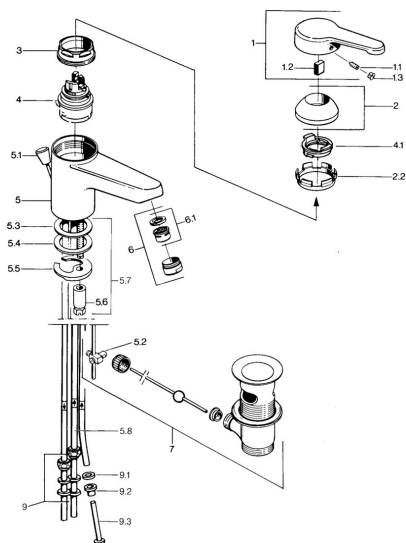

EAN: 4015474579514
static.hansa.com/0313110182

- Lavabo
- Monocomando, Bassa pressione
- Montaggio d'appoggio
- Bianco
- Bocca fissa
- Getto laminare
- Leva/Manopola monocomando, Leva con simbolo F+C
- Piletta di scarico con astina saltarello
- Collegamento con tubo

Dati tecnici

Caratteristiche tecniche

Misura DN (dimensione nominale)	DN15
Fornitura di acqua calda	max. +80°C
Pressione di esercizio	0.5-5 bar
Misura della connessione	Ø 8 mm
Projection	124 mm
Materiale	Ottone

Norme

Standard EN	EN 817
-------------	---------------

Parti di ricambio

SP03131101

	Nome	Codice
1	Leva, L=99 mm, (-2011) Cromo	59913768
1.1	Screw, M5x8, SW2.5	59904755
1.2	Adattatore	59904778
1.3	Tappo, hot/cold	59906705
2	Cappuccio Cromo	59906563
2.2	Manicotto di fissaggio	59906695
3	Vite eye, M50x1, SW45	59904775
4	Cartuccia, 4,8 eco	59904601
4.1	Hot water limiter	59904759
5.2	Snodo	59904624
5.3	O-ring, 42x3.5	59904764
5.4	Giunto, 48x33.5x2	59902283
5.5	Fixing plate	59904765
5.6	Screw, M8x1, SW13	59904766
5.7	Set di fissaggio	59910749
6	Aereatore, M24x1 A, low pressure Cromo	59902692
6	Aereatore, M24x1 Bianco	59905527
6.1	Aereatore, M22/24, ND	59901553
7	Scarico a saltarello Cromo	59904620
7	Scarico a saltarello Ottone lucido Fuori produzione	59906734
9	Raccordo dado	59904969
9.1	Kit di guarnizione, 14,9x8,5x1	59902352
9.2	Kit di guarnizione, 10x8	59902272
9.3	Tubo flessibile	59902151
N.I.	Rondella con portacatenella	59902219
N.I.	Tappo	59906910