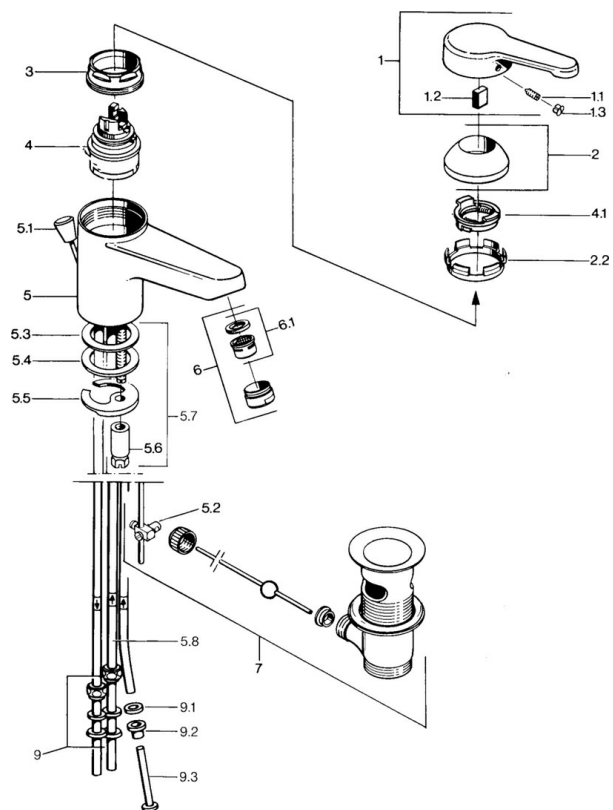

EAN: 4015474579514
static.hansa.com/0313110182

- Lavabo
- Monocomando, Bassa pressione
- Montaggio d'appoggio
- Bianco
- Bocca fissa
- Getto laminare
- Leva/Manopola monocomando, Leva con simbolo F+C
- Piletta di scarico con astina saltarello
- Collegamento con tubo

Dati tecnici

Caratteristiche tecniche

Misura DN (dimensione nominale)	DN15
Fornitura di acqua calda	max. +80°C
Pressione di esercizio	0.5-5 bar
Misura della connessione	Ø 8 mm
Projection	124 mm
Materiale	Ottone

Norme

Standard EN	EN 817
-------------	---------------

Parti di ricambio

SP03131101

	Nome	Codice
1	Leva, L=99 mm, (-2011) Cromo	59913768
1.1	Screw, M5x8, SW2.5	59904755
1.2	Adattatore	59904778
1.3	Tappo, hot/cold	59906705
2	Cappuccio Cromo	59906563
2.2	Manicotto di fissaggio	59906695
3	Vite eye, M50x1, SW45	59904775
4	Cartuccia, 4,8 eco	59904601
4.1	Hot water limiter	59904759
5.2	Snodo	59904624
5.3	O-ring, 42x3.5	59904764
5.4	Giunto, 48x33.5x2	59902283
5.5	Fixing plate	59904765
5.6	Screw, M8x1, SW13	59904766
5.7	Set di fissaggio	59910749
6	Aereatore, M24x1 A, low pressure Cromo	59902692
6	Aereatore, M24x1 Bianco	59905527
6.1	Aereatore, M22/24, ND	59901553
7	Scarico a saltarello Cromo	59904620
7	Scarico a saltarello Ottone lucido Fuori produzione	59906734
9	Raccordo dado	59904969
9.1	Kit di guarnizione, 14,9x8,5x1	59902352
9.2	Kit di guarnizione, 10x8	59902272
9.3	Tubo flessibile	59902151
N.I.	Rondella con portacatenella	59902219
N.I.	Tappo	59906910