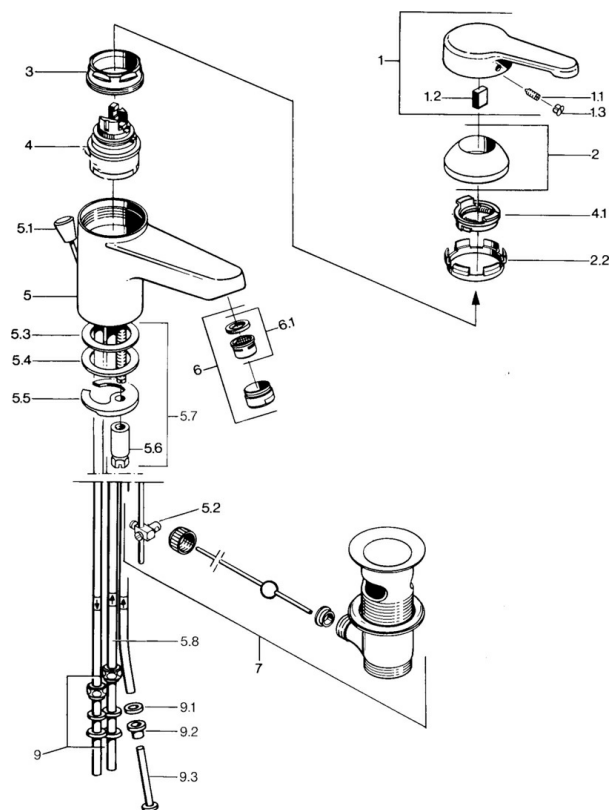

EAN: 4015474579514  
[static.hansa.com/0313110182](https://static.hansa.com/0313110182)

- Waschtisch
- Einhebelmischer, Niederdruck, für offene Heißwasserbereiter
- Standmontage
- Weiss
- Feststehender Auslauf
- Kristallklarer Laminarstrahl
- Einhandbedienhebel/Griff, Hebel mit W+K-Kennzeichnung
- Ablaufgarnitur mit Zugstange
- Anschluss über Kupferrohre

### Technische Eigenschaften

DN-Größe (Nennmaß)	<b>DN15</b>
Warmwasserversorgung	<b>max. +80°C</b>
Arbeitsdruck	<b>0.5-5 bar</b>
Anschlussgröße	<b>Ø 8 mm</b>
Ausladung	<b>124 mm</b>
Werkstoff	<b>Messing</b>

### SP03131101

	Name	Art.-Nr.
1	Hebel, L=99 mm, (-2011)	59913768
1.1	Schraube, M5x8, SW2.5	59904755
1.2	Kunststoffadapter	59904778
1.3	Blindstopfen, hot/cold	59906705
2	Abdeckkappe	59906563
2.2	Befestigungshülse	59906695
3	Ringschraube, M50x1, SW45	59904775
4	Kartusche, 4,8 eco	59904601
4.1	Warmwasser Begrenzer	59904759
5.2	Gelenkstück	59904624
5.3	O-Ring, 42x3.5	59904764
5.4	Dichtung, 48x33.5x2	59902283
5.5	Befestigungsplatte	59904765
5.6	Schraube, M8x1, SW13	59904766
5.7	Befestigungssatz	59910749
6	Luftsprudler, M24x1 A, low pressure	59902692
6	Luftsprudler, M24x1 Weiss	59905527
6.1	Luftsprudler, M22/24, ND	59901553
7	Ablaufgarnitur	59904620
7	Ablaufgarnitur Edelmessing Ausgelaufen	59906734
9	Überwurfmutter	59904969
9.1	Dichtungskit, 14.9x8.5x1	59902352
9.2	Dichtungskit, 10x8	59902272
9.3	Schlauch	59902151
N.I.	Kettenhalter	59902219
N.I.	Blindstopfen	59906910