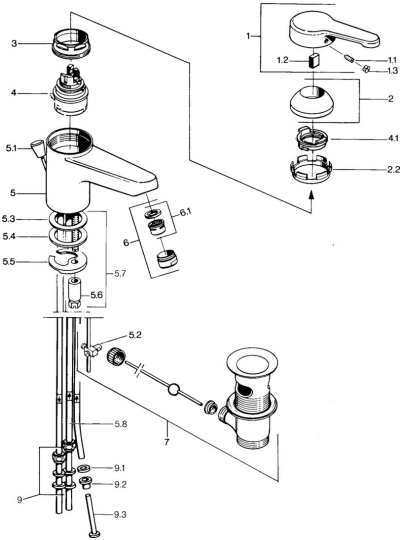

EAN: 4015474579514  
[static.hansa.com/0313110182](https://static.hansa.com/0313110182)

- Waschtisch
- Einhebelmischer, Niederdruck, für offene Heißwasserbereiter
- Standmontage
- Weiss
- Feststehender Auslauf
- Kristallklarer Laminarstrahl
- Einhandbedienhebel/Griff, Hebel mit W+K-Kennzeichnung
- Ablaufgarnitur mit Zugstange
- Anschluss über Kupferrohre

### Technische Eigenschaften

DN-Größe (Nennmaß)	<b>DN15</b>
Warmwasserversorgung	<b>max. +80°C</b>
Arbeitsdruck	<b>0.5-5 bar</b>
Anschlussgröße	<b>Ø 8 mm</b>
Ausladung	<b>124 mm</b>
Werkstoff	<b>Messing</b>

### SP03131101

	Name	Art.-Nr.
1	Hebel, L=99 mm, (-2011)	59913768
1.1	Schraube, M5x8, SW2.5	59904755
1.2	Kunststoffadapter	59904778
1.3	Blindstopfen, hot/cold	59906705
2	Abdeckkappe	59906563
2.2	Befestigungshülse	59906695
3	Ringschraube, M50x1, SW45	59904775
4	Kartusche, 4,8 eco	59904601
4.1	Warmwasser Begrenzer	59904759
5.2	Gelenkstück	59904624
5.3	O-Ring, 42x3.5	59904764
5.4	Dichtung, 48x33.5x2	59902283
5.5	Befestigungsplatte	59904765
5.6	Schraube, M8x1, SW13	59904766
5.7	Befestigungssatz	59910749
6	Luftsprudler, M24x1 A, low pressure	59902692
6	Luftsprudler, M24x1 Weiss	59905527
6.1	Luftsprudler, M22/24, ND	59901553
7	Ablaufgarnitur	59904620
7	Ablaufgarnitur Edelmessing Ausgelaufen	59906734
9	Überwurfmutter	59904969
9.1	Dichtungskit, 14.9x8.5x1	59902352
9.2	Dichtungskit, 10x8	59902272
9.3	Schlauch	59902151
N.I.	Kettenhalter	59902219
N.I.	Blindstopfen	59906910