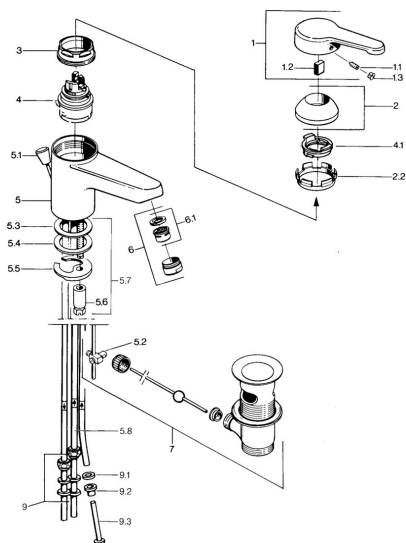

EAN: 4015474579514  
[static.hansa.com/0313110182](http://static.hansa.com/0313110182)

- Umyvadlo
- Jednopáková, Pro beztlakové ohřívače vody
- Stojánková
- Bílá
- Pevné výtokové rameno
- Aerátor s laminárním proudem vody
- Jedna ovládací páka / rukojeť, Páka se symboly teplé a studené vody
- Mechanický uzávěr odpadu s táhlem
- Měděné přípojovací trubky

### Technické vlastnosti

Velikost DN (jmenovitý rozměr)	<b>DN15</b>
Zdroj teplé vody	<b>max. +80°C</b>
Pracovní tlak	<b>0.5-5 bar</b>
Velikost přípojky	<b>Ø 8 mm</b>
Projection	<b>124 mm</b>
Materiál	<b>Mosaz</b>

### SP03131101

	Název	Kód
1	Páka, L=99 mm, (-2011)	59913768
1.1	Šroub, M5x8, SW2,5	59904755
1.2	Kluzné pouzdro (osazené)	59904778
1.3	Plug, hot/cold	59906705
2	Krytka	59906563
2.2	Upevňovací objímka	59906695
3	Oční šroub, M50x1, SW45	59904775
4	Kartuše, 4,8 eco	59904601
4.1	Hot water limiter	59904759
5.2	Spojovací díl táhel	59904624
5.3	O-kroužek, 42x3,5	59904764
5.4	Těsnění, 48x33,5x2	59902283
5.5	Upevňovací deska	59904765
5.6	Šroub, M8x1, SW13	59904766
5.7	Upevňovací set	59910749
6	Aerator, M24x1 A, low pressure	59902692
6	Aerator, M24x1 Bílá	59905527
6.1	Aerator, M22/24, ND	59901553
7	Vypouštěcí ventil	59904620
7	Vypouštěcí ventil Ušlechtilá mosaz Ukončeno	59906734
9	Montáž matice	59904969
9.1	Těsnící sada, 14,9x8,5x1	59902352
9.2	Těsnící sada, 10x8	59902272
9.3	Hadice	59902151
N.I.	Podložka s očkem pro řetěz	59902219
N.I.	Plug	59906910