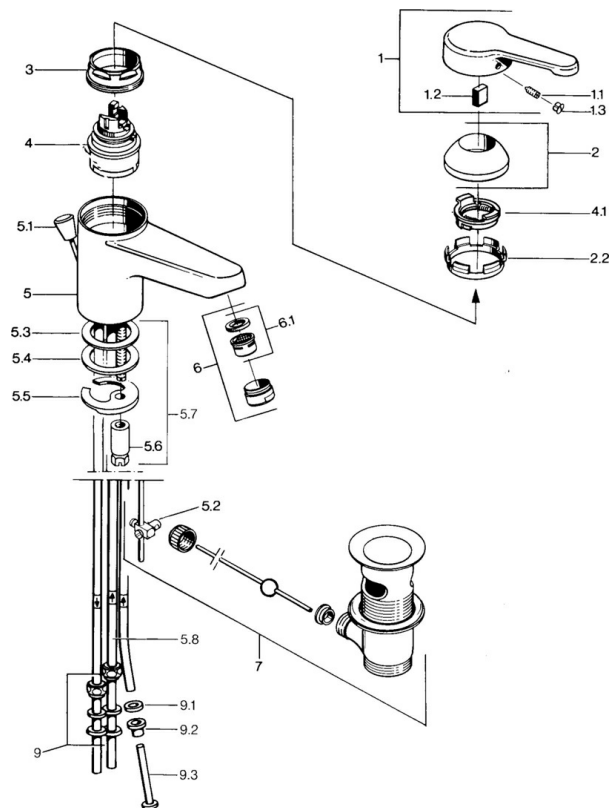

### Technické vlastnosti

Velikost DN (jmenovitý rozměr)	<b>DN15</b>
Zdroj teplé vody	<b>max. +80°C</b>
Pracovní tlak	<b>0.5-5 bar</b>
Velikost přípojky	<b>Ø 8 mm</b>
Projection	<b>124 mm</b>
Materiál	<b>Mosaz</b>

### SP03131101

	Název	Kód
1	Páka, L=99 mm, (-2011)	59913768
1.1	Šroub, M5x8, SW2,5	59904755
1.2	Kluzné pouzdro (osazené)	59904778
1.3	Plug, hot/cold	59906705
2	Krytka	59906563
2.2	Upevňovací objímka	59906695
3	Oční šroub, M50x1, SW45	59904775
4	Kartuše, 4,8 eco	59904601
4.1	Hot water limiter	59904759
5.2	Spojovací díl táhel	59904624
5.3	O-kroužek, 42x3,5	59904764
5.4	Těsnění, 48x33,5x2	59902283
5.5	Upevňovací deska	59904765
5.6	Šroub, M8x1, SW13	59904766
5.7	Upevňovací set	59910749
6	Aerator, M24x1 A, low pressure	59902692
6	Aerator, M24x1 Bílá	59905527
6.1	Aerator, M22/24, ND	59901553
7	Vypouštěcí ventil	59904620
7	Vypouštěcí ventil Ušlechtilá mosaz Ukončeno	59906734
9	Montáž matice	59904969
9.1	Těsnící sada, 14,9x8,5x1	59902352
9.2	Těsnící sada, 10x8	59902272
9.3	Hadice	59902151
N.I.	Podložka s očkem pro řetěz	59902219
N.I.	Plug	59906910