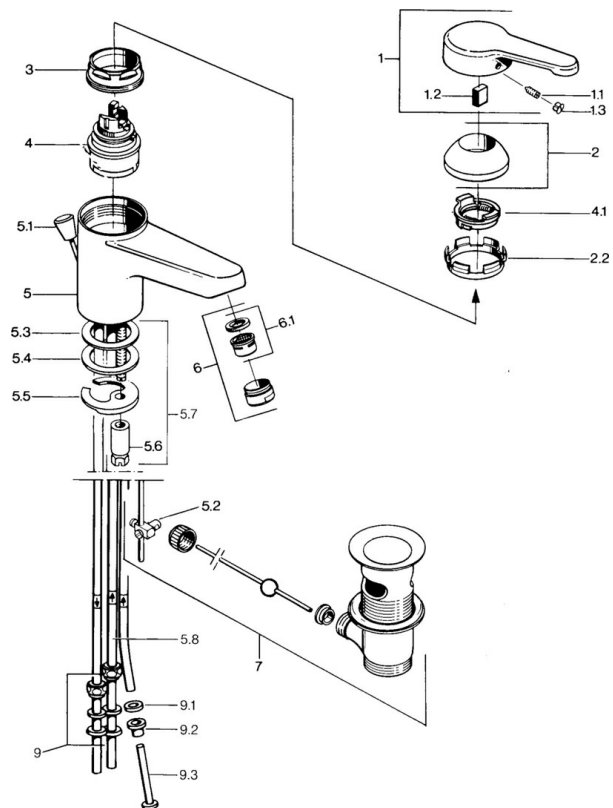

### Technické vlastnosti

Veľkosť DN (menovitý rozmer)	<b>DN15</b>
Dodávka teplej vody	<b>max. +80°C</b>
Pracovný tlak	<b>0.5-5 bar</b>
Spojovacia veľkosť	<b>Ø 8 mm</b>
Projection	<b>124 mm</b>
Materiál	<b>Mosadz</b>

### SP03131101

Název	Kód
1 Ovládací rukořav, L=99 mm, (-2011)	59913768
1.1 Skrutka, M5x8, SW2.5	59904755
1.2 Klzné puzdro	59904778
1.3 Plug, hot/cold	59906705
2 Krytka	59906563
2.2 Upevňovací objímka	59906695
3 Očné skrutka, M50x1, SW45	59904775
4 Kartuř, 4.8 eco	59904601
4.1 Hot water limiter	59904759
5.2 Spojovací díel tiahla	59904624
5.3 O-kružok, 42x3.5	59904764
5.4 Tesnenie, 48x33.5x2	59902283
5.5	59904765
5.6 Skrutka, M8x1, SW13	59904766
5.7 Upevňovací set	59910749
6 Aerátor, M24x1 A, low pressure	59902692
6 Aerátor, M24x1 Biela	59905527
6.1 Aerátor, M22/24, ND	59901553
7 Vypúšťací ventil umývadla	59904620
7 Vypúšťací ventil umývadla Ušľachtilá mosadz Ukončené	59906734
9 Montáž matice	59904969
9.1 Tesnenie sada, 14.9x8.5x1	59902352
9.2 Tesnenie sada, 10x8	59902272
9.3 Pripájacie hadičky	59902151
N.I. Podložka s očkom pre retiazku	59902219
N.I.	59906910