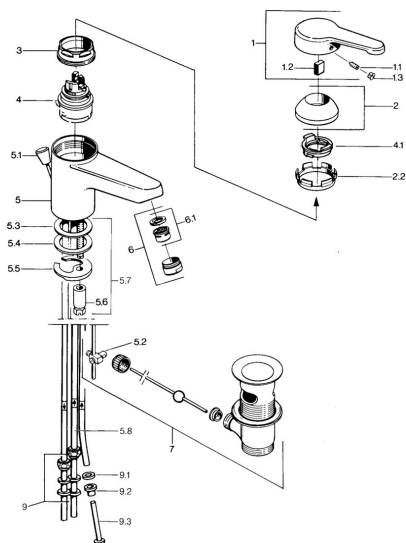

EAN: 4015474603080  
[static.hansa.com/0313110181](http://static.hansa.com/0313110181)

- Umývadlo
- Jednopáková, Pre beztlakové ohrievače vody
- Stojanková
- Pevné výtokové rameno
- Aerátor s laminárnym prúdom vody
- Jedna ovládací páka / rukoväť, Páka so symbolom teplej a studenej vody
- Odtoková garnitúra s tiahlom
- Medené prípojovacie trubičky

### Technické vlastnosti

Veľkosť DN (menovitý rozmer)	<b>DN15</b>
Dodávka teplej vody	<b>max. +80°C</b>
Pracovný tlak	<b>0.5-5 bar</b>
Spojovacia veľkosť	<b>Ø 8 mm</b>
Projection	<b>124 mm</b>
Materiál	<b>Mosadz</b>

### SP03131101

Název	Kód
1 Ovládací rukořav, L=99 mm, (-2011)	59913768
1.1 Skrutka, M5x8, SW2.5	59904755
1.2 Klzné puzdro	59904778
1.3 Plug, hot/cold	59906705
2 Krytka	59906563
2.2 Upevňovací objímka	59906695
3 Očné skrutka, M50x1, SW45	59904775
4 Kartuř, 4.8 eco	59904601
4.1 Hot water limiter	59904759
5.2 Spojovací díel tiahla	59904624
5.3 O-kružok, 42x3.5	59904764
5.4 Tesnenie, 48x33.5x2	59902283
5.5	59904765
5.6 Skrutka, M8x1, SW13	59904766
5.7 Upevňovací set	59910749
6 Aerátor, M24x1 A, low pressure	59902692
6 Aerátor, M24x1 Biela	59905527
6.1 Aerátor, M22/24, ND	59901553
7 Vypúšťací ventil umývadla	59904620
7 Vypúšťací ventil umývadla Ušľachtilá mosadz Ukončené	59906734
9 Montáž matice	59904969
9.1 Tesnenie sada, 14.9x8.5x1	59902352
9.2 Tesnenie sada, 10x8	59902272
9.3 Pripájacie hadičky	59902151
N.I. Podložka s očkom pre retiazku	59902219
N.I.	59906910