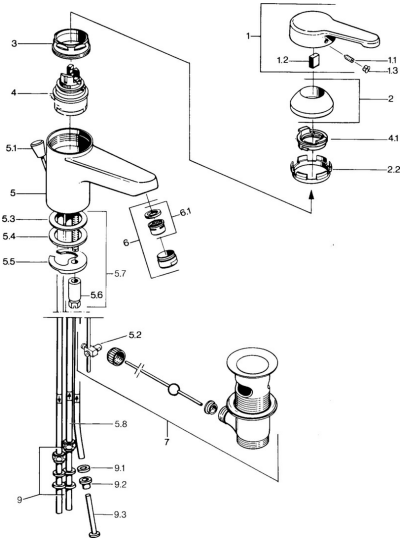

EAN: 4015474603080
static.hansa.com/0313110181

- Wastafel
- Eengreeps, Lage druk
- Wastafelmontage
- Vaste uitloop
- Kristalheldere laminaire straal
- Eengreeps bediend, Hendel met warm-koud-aanduiding
- Afvoergarnituur met trekstang
- Koperen aansluitpijpen

Technische gegevens

Technische eigenschappen

DN-maat	DN15
Warmwatertoevoer	max. +80°C
Werkdruk	0.5-5 bar
Aansluitmaat	Ø 8 mm
Projection	124 mm
Materiaal	brass

Voorschriften

EN-norm	EN 817
---------	---------------

Reserveonderdelen

SP03131101

	Naam	Code
1	Hendel, L=99 mm, (-2011) Chroom	59913768
1.1	Schroef, M5x8, SW2.5	59904755
1.2	Joint klassiek uitloop	59904778
1.3	Plug, hot/cold	59906705
2	Kap Chroom	59906563
2.2	Vaststelling van de mouw	59906695
3	Schroefoog, M50x1, SW45	59904775
4	Binnenwerk, 4.8 eco	59904601
4.1	Hot water limiter	59904759
5.2	Gewichtstuk	59904624
5.3	O-ring, 42x3.5	59904764
5.4	Dichting, 48x33.5x2	59902283
5.5	Fixing plate	59904765
5.6	Schroef, M8x1, SW13	59904766
5.7	Bevestigingsset	59910749
6	Mousseur, M24x1 A, low pressure Chroom	59902692
6	Mousseur, M24x1 Wit	59905527
6.1	Mousseur, M22/24, ND	59901553
7	Wastegarnituur Chroom	59904620
7	Wastegarnituur Edelmessing Stopgezet	59906734
9	Montage moer	59904969
9.1	Dichting, 14.9x8.5x1	59902352
9.2	Dichting, 10x8	59902272
9.3	Slangen	59902151
N.I.	Kettinghouder	59902219
N.I.	Plug	59906910