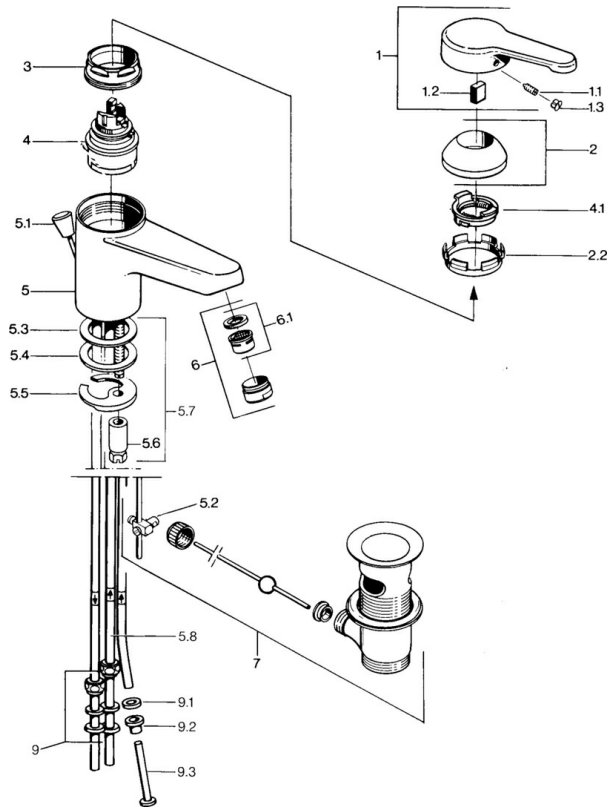

EAN: 4015474603080
static.hansa.com/0313110181

- Wastafel
- Eengreeps, Lage druk
- Wastafelmontage
- Vaste uitloop
- Kristalheldere laminaire straal
- Eengreeps bediend, Hendel met warm-koud-aanduiding
- Afvoergarnituur met trekstang
- Koperen aansluitpijpen

Technische gegevens

Technische eigenschappen

DN-maat	DN15
Warmwatertoevoer	max. +80°C
Werkdruk	0.5-5 bar
Aansluitmaat	Ø 8 mm
Projection	124 mm
Materiaal	brass

Voorschriften

EN-norm	EN 817
---------	---------------

Reserveonderdelen

SP03131101

	Naam	Code
1	Hendel, L=99 mm, (-2011) Chroom	59913768
1.1	Schroef, M5x8, SW2.5	59904755
1.2	Joint klassiek uitloop	59904778
1.3	Plug, hot/cold	59906705
2	Kap Chroom	59906563
2.2	Vaststelling van de mouw	59906695
3	Schroefoog, M50x1, SW45	59904775
4	Binnenwerk, 4.8 eco	59904601
4.1	Hot water limiter	59904759
5.2	Gewichtstuk	59904624
5.3	O-ring, 42x3.5	59904764
5.4	Dichting, 48x33.5x2	59902283
5.5	Fixing plate	59904765
5.6	Schroef, M8x1, SW13	59904766
5.7	Bevestigingsset	59910749
6	Mousseur, M24x1 A, low pressure Chroom	59902692
6	Mousseur, M24x1 Wit	59905527
6.1	Mousseur, M22/24, ND	59901553
7	Wastegarnituur Chroom	59904620
7	Wastegarnituur Edelmessing Stopgezet	59906734
9	Montage moer	59904969
9.1	Dichting, 14.9x8.5x1	59902352
9.2	Dichting, 10x8	59902272
9.3	Slangen	59902151
N.I.	Kettinghouder	59902219
N.I.	Plug	59906910