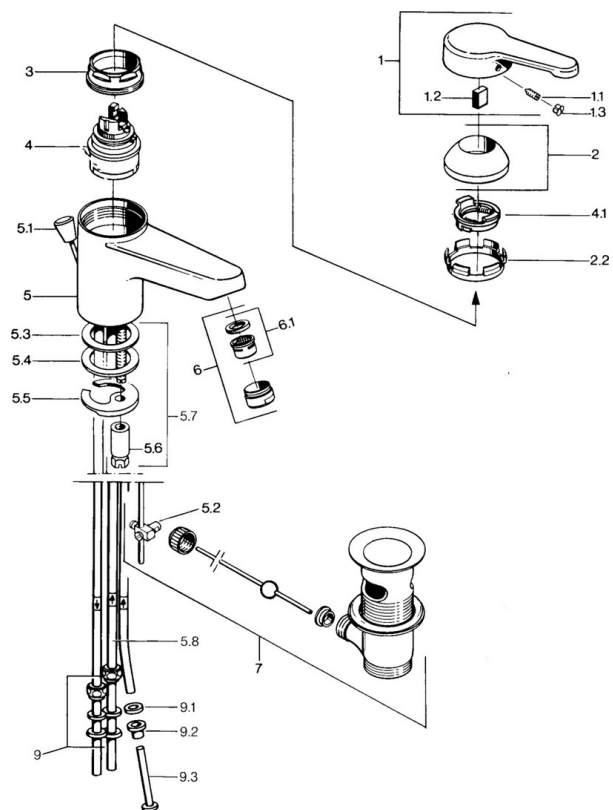

EAN: 4015474603080
static.hansa.com/0313110181

- Lavabo
- Monocomando, Bassa pressione
- Montaggio d'appoggio
- Bocca fissa
- Getto laminare
- Leva/Manopola monocomando, Leva con simbolo F+C
- Piletta di scarico con astina saltarello
- Collegamento con tubo

Dati tecnici

Caratteristiche tecniche

Misura DN (dimensione nominale)	DN15
Fornitura di acqua calda	max. +80°C
Pressione di esercizio	0.5-5 bar
Misura della connessione	Ø 8 mm
Projection	124 mm
Materiale	Ottone

Norme

Standard EN	EN 817
-------------	---------------

Parti di ricambio

SP03131101

	Nome	Codice
1	Leva, L=99 mm, (-2011) Cromo	59913768
1.1	Screw, M5x8, SW2.5	59904755
1.2	Adattatore	59904778
1.3	Tappo, hot/cold	59906705
2	Cappuccio Cromo	59906563
2.2	Manicotto di fissaggio	59906695
3	Vite eye, M50x1, SW45	59904775
4	Cartuccia, 4,8 eco	59904601
4.1	Hot water limiter	59904759
5.2	Snodo	59904624
5.3	O-ring, 42x3.5	59904764
5.4	Giunto, 48x33.5x2	59902283
5.5	Fixing plate	59904765
5.6	Screw, M8x1, SW13	59904766
5.7	Set di fissaggio	59910749
6	Aeratore, M24x1 A, low pressure Cromo	59902692
6	Aeratore, M24x1 Bianco	59905527
6.1	Aeratore, M22/24, ND	59901553
7	Scarico a saltarello Cromo	59904620
7	Scarico a saltarello Ottone lucido Fuori produzione	59906734
9	Raccordo dado	59904969
9.1	Kit di guarnizione, 14,9x8,5x1	59902352
9.2	Kit di guarnizione, 10x8	59902272
9.3	Tubo flessibile	59902151
N.I.	Rondella con portacatenella	59902219
N.I.	Tappo	59906910