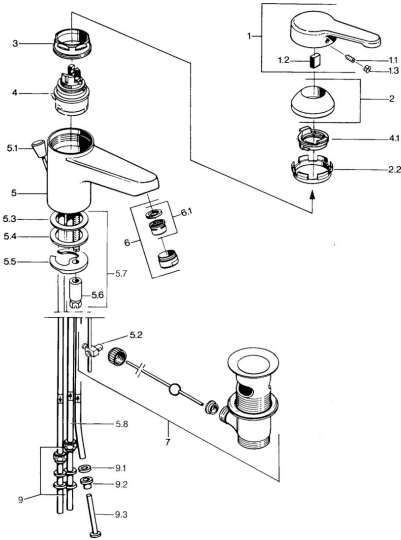

EAN: 4015474603080
static.hansa.com/0313110181

- Lavabo
- Monocomando, Bassa pressione
- Montaggio d'appoggio
- Bocca fissa
- Getto laminare
- Leva/Manopola monocomando, Leva con simbolo F+C
- Piletta di scarico con astina saltarello
- Collegamento con tubo

Dati tecnici

Caratteristiche tecniche

Misura DN (dimensione nominale)	DN15
Fornitura di acqua calda	max. +80°C
Pressione di esercizio	0.5-5 bar
Misura della connessione	Ø 8 mm
Projection	124 mm
Materiale	Ottone

Norme

Standard EN	EN 817
-------------	---------------

Parti di ricambio

SP03131101

	Nome	Codice
1	Leva, L=99 mm, (-2011) Cromo	59913768
1.1	Screw, M5x8, SW2.5	59904755
1.2	Adattatore	59904778
1.3	Tappo, hot/cold	59906705
2	Cappuccio Cromo	59906563
2.2	Manicotto di fissaggio	59906695
3	Vite eye, M50x1, SW45	59904775
4	Cartuccia, 4,8 eco	59904601
4.1	Hot water limiter	59904759
5.2	Snodo	59904624
5.3	O-ring, 42x3.5	59904764
5.4	Giunto, 48x33.5x2	59902283
5.5	Fixing plate	59904765
5.6	Screw, M8x1, SW13	59904766
5.7	Set di fissaggio	59910749
6	Aeratore, M24x1 A, low pressure Cromo	59902692
6	Aeratore, M24x1 Bianco	59905527
6.1	Aeratore, M22/24, ND	59901553
7	Scarico a saltarello Cromo	59904620
7	Scarico a saltarello Ottone lucido Fuori produzione	59906734
9	Raccordo dado	59904969
9.1	Kit di guarnizione, 14,9x8,5x1	59902352
9.2	Kit di guarnizione, 10x8	59902272
9.3	Tubo flessibile	59902151
N.I.	Rondella con portacatenella	59902219
N.I.	Tappo	59906910