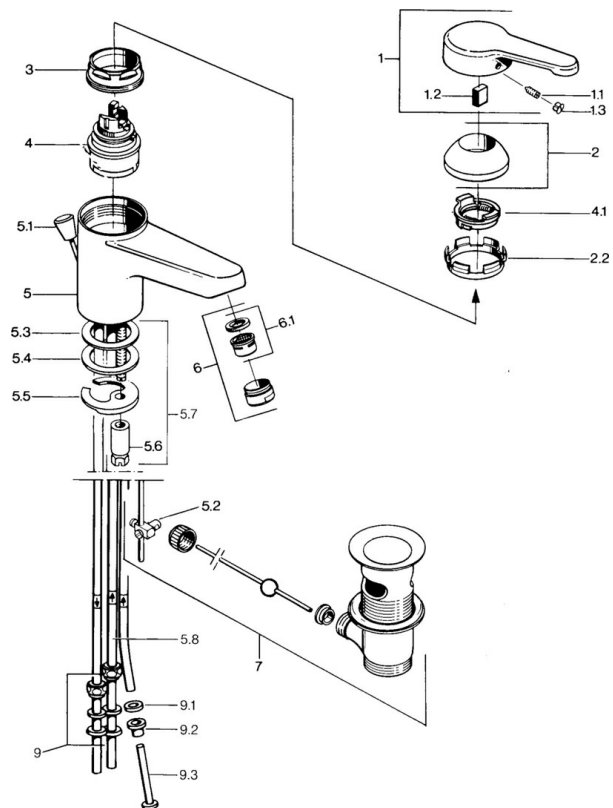

EAN: 4015474603080
static.hansa.com/0313110181

- Lavabo
- Monocommande, Basse pression
- Montage sur plaque
- Bec fixe
- Brise jet laminaire - sans adjonction d'air
- Levier monocommande, Levier avec symbole C+F
- Vidage avec tirette
- Raccordement par tubulures cuivre

Caractéristiques techniques

Caractéristiques techniques

Taille DN (diamètre nominal)	DN15
Alimentation en eau chaude	max. +80°C
Pression de service	0.5-5 bar
Taille de raccord	Ø 8 mm
Saillie	124 mm
Matériau	brass

Règlementations

Norme EN	EN 817
----------	---------------

Pièces de rechange

SP03131101

Nom	Code
1 Levier, L=99 mm, (-2011)	59913768
1.1 Vis, M5x8, SW2.5	59904755
1.2 Kit de joints pour bec	59904778
1.3 Bouchon cache trou, hot/cold	59906705
2 Chape	59906563
2.2 Manchon de fixation	59906695
3 Vis Loop, M50x1, SW45	59904775
4 Cartouche, 4.8 eco	59904601
4.1 Hot water limiter	59904759
5.2 Joint	59904624
5.3 Joint, 42x3.5	59904764
5.4 Joint, 48x33.5x2	59902283
5.5 Fixing plate	59904765
5.6 Vis, M8x1, SW13	59904766
5.7 Ensemble de fixation	59910749
6 Aérateur, M24x1 A, low pressure	59902692
6 Aérateur, M24x1 Blanc	59905527
6.1 Aérateur, M22/24, ND	59901553
7 Vidage	59904620
7 Vidage Laiton Arrêté	59906734
9 Écrou du raccord	59904969
9.1 Set de fixation pour bec, 14.9x8.5x1	59902352
9.2 Set de fixation pour bec, 10x8	59902272
9.3 Tuyau	59902151
N.I. Bague avec graine d'attache	59902219
N.I. Bouchon cache trou	59906910