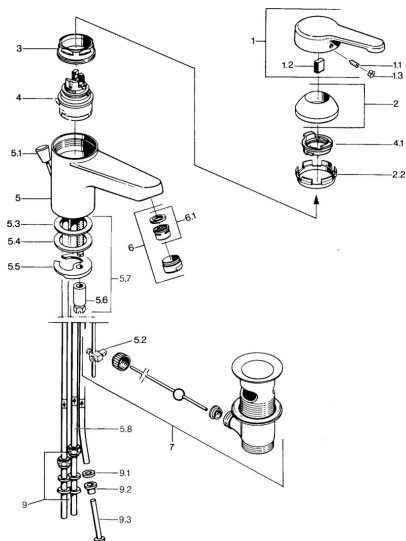

EAN: 4015474603080
static.hansa.com/0313110181

- Lavabo
- Monocommande, Basse pression
- Montage sur plaque
- Bec fixe
- Brise jet laminaire - sans adjonction d'air
- Levier monocommande, Levier avec symbole C+F
- Vidage avec tirette
- Raccordement par tubulures cuivre

Caractéristiques techniques

Caractéristiques techniques

Taille DN (diamètre nominal)	DN15
Alimentation en eau chaude	max. +80°C
Pression de service	0.5-5 bar
Taille de raccord	Ø 8 mm
Saillie	124 mm
Matériau	brass

Règlementations

Norme EN	EN 817
----------	---------------

Pièces de rechange

SP03131101

Nom	Code
1 Levier, L=99 mm, (-2011)	59913768
1.1 Vis, M5x8, SW2.5	59904755
1.2 Kit de joints pour bec	59904778
1.3 Bouchon cache trou, hot/cold	59906705
2 Chape	59906563
2.2 Manchon de fixation	59906695
3 Vis Loop, M50x1, SW45	59904775
4 Cartouche, 4.8 eco	59904601
4.1 Hot water limiter	59904759
5.2 Joint	59904624
5.3 Joint, 42x3.5	59904764
5.4 Joint, 48x33.5x2	59902283
5.5 Fixing plate	59904765
5.6 Vis, M8x1, SW13	59904766
5.7 Ensemble de fixation	59910749
6 Aérateur, M24x1 A, low pressure	59902692
6 Aérateur, M24x1 Blanc	59905527
6.1 Aérateur, M22/24, ND	59901553
7 Vidage	59904620
7 Vidage Laiton Arrêté	59906734
9 Écrou du raccord	59904969
9.1 Set de fixation pour bec, 14.9x8.5x1	59902352
9.2 Set de fixation pour bec, 10x8	59902272
9.3 Tuyau	59902151
N.I. Bague avec graine d'attache	59902219
N.I. Bouchon cache trou	59906910