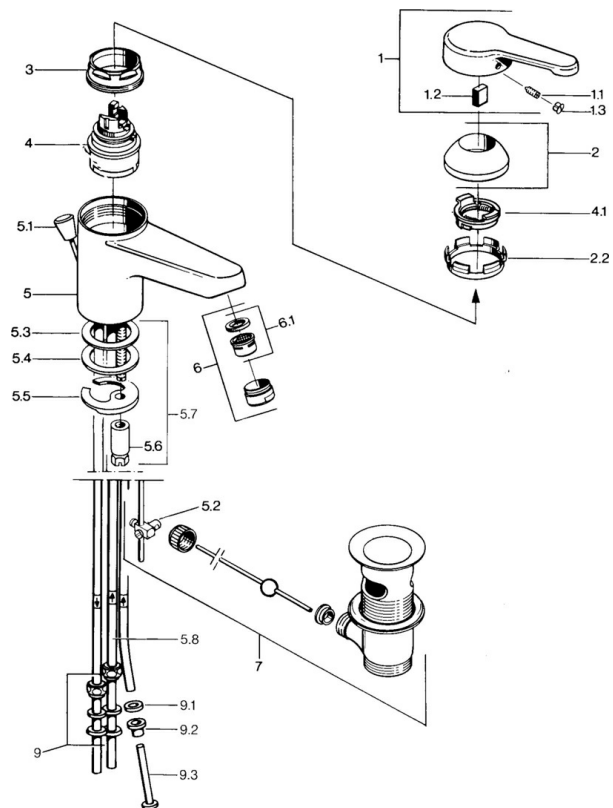

### Technické vlastnosti

Veľkosť DN (menovitý rozmer)	<b>DN15</b>
Dodávka teplej vody	<b>max. +80°C</b>
Pracovný tlak	<b>0.5-5 bar</b>
Spojovacia veľkosť	<b>Ø 8 mm</b>
Projection	<b>124 mm</b>
Materiál	<b>Mosadz</b>

### SP03131101

Název	Kód
1 Ovládací rukořat, L=99 mm, (-2011)	59913768
1.1 Skrutka, M5x8, SW2.5	59904755
1.2 Klzné puzdro	59904778
1.3 Plug, hot/cold	59906705
2 Krytka	59906563
2.2 Upevňovací objímka	59906695
3 Očné skrutka, M50x1, SW45	59904775
4 Kartuš, 4.8 eco	59904601
4.1 Hot water limiter	59904759
5.2 Spojovací díel tiahla	59904624
5.3 O-kružok, 42x3.5	59904764
5.4 Tesnenie, 48x33.5x2	59902283
5.5	59904765
5.6 Skrutka, M8x1, SW13	59904766
5.7 Upevňovací set	59910749
6 Aerátor, M24x1 A, low pressure	59902692
6 Aerátor, M24x1 Biela	59905527
6.1 Aerátor, M22/24, ND	59901553
7 Vypúšťací ventil umývadla	59904620
7 Vypúšťací ventil umývadla Ušľachtilá mosadz Ukončené	59906734
9 Montáž matice	59904969
9.1 Tesnenie sada, 14.9x8.5x1	59902352
9.2 Tesnenie sada, 10x8	59902272
9.3 Pripájacie hadičky	59902151
N.I. Podložka s očkom pre retiazku	59902219
N.I.	59906910