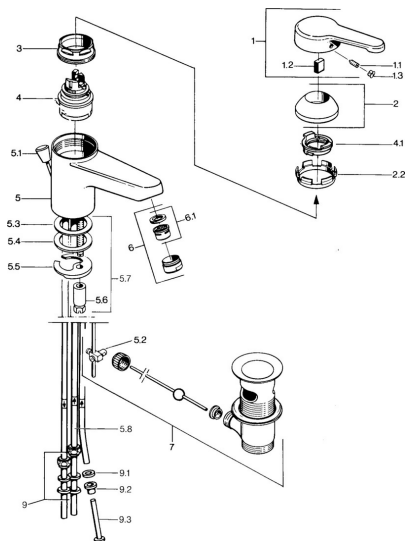

EAN: 4015474595347  
[static.hansa.com/0313110172](http://static.hansa.com/0313110172)

- Umývadlo
- Jednopáková, Pre beztlakové ohrievače vody
- Stojanková
- Pevné výtokové rameno
- Aerátor s laminárnym prúdom vody
- Jedna ovládací páka / rukoväť, Páka so symbolom teplej a studenej vody
- Odtoková garnitúra s tiahlom
- Medené prípojovacie trubičky

### Technické vlastnosti

Veľkosť DN (menovitý rozmer)	<b>DN15</b>
Dodávka teplej vody	<b>max. +80°C</b>
Pracovný tlak	<b>0.5-5 bar</b>
Spojovacia veľkosť	<b>Ø 8 mm</b>
Projection	<b>124 mm</b>
Materiál	<b>Mosadz</b>

### SP03131101

Název	Kód
1 Ovládací rukořat, L=99 mm, (-2011)	59913768
1.1 Skrutka, M5x8, SW2.5	59904755
1.2 Klzné puzdro	59904778
1.3 Plug, hot/cold	59906705
2 Krytka	59906563
2.2 Upevňovací objímka	59906695
3 Očné skrutka, M50x1, SW45	59904775
4 Kartuš, 4.8 eco	59904601
4.1 Hot water limiter	59904759
5.2 Spojovací díel tiahla	59904624
5.3 O-kružok, 42x3.5	59904764
5.4 Tesnenie, 48x33.5x2	59902283
5.5	59904765
5.6 Skrutka, M8x1, SW13	59904766
5.7 Upevňovací set	59910749
6 Aerátor, M24x1 A, low pressure	59902692
6 Aerátor, M24x1 Biela	59905527
6.1 Aerátor, M22/24, ND	59901553
7 Vypúšťací ventil umývadla	59904620
7 Vypúšťací ventil umývadla Ušľachtilá mosadz Ukončené	59906734
9 Montáž matice	59904969
9.1 Tesnenie sada, 14.9x8.5x1	59902352
9.2 Tesnenie sada, 10x8	59902272
9.3 Pripájacie hadičky	59902151
N.I. Podložka s očkom pre retiazku	59902219
N.I.	59906910