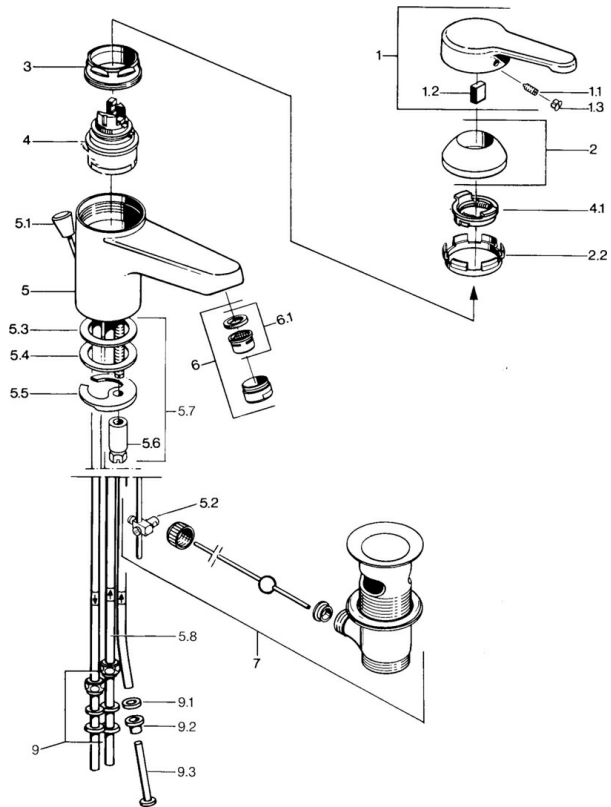

EAN: 4015474595347
static.hansa.com/0313110172

- Wastafel
- Eengreeps, Lage druk
- Wastafelmontage
- Vaste uitloop
- Kristalheldere laminaire straal
- Eengreeps bediend, Hendel met warm-koud-aanduiding
- Afvoergarnituur met trekstang
- Koperen aansluitpijpen

Technische gegevens

Technische eigenschappen

DN-maat	DN15
Warmwatertoevoer	max. +80°C
Werkdruk	0.5-5 bar
Aansluitmaat	Ø 8 mm
Projection	124 mm
Materiaal	brass

Voorschriften

EN-norm	EN 817
---------	---------------

Reserveonderdelen

SP03131101

	Naam	Code
1	Hendel, L=99 mm, (-2011) Chroom	59913768
1.1	Schroef, M5x8, SW2.5	59904755
1.2	Joint klassiek uitloop	59904778
1.3	Plug, hot/cold	59906705
2	Kap Chroom	59906563
2.2	Vaststelling van de mouw	59906695
3	Schroefoog, M50x1, SW45	59904775
4	Binnenwerk, 4.8 eco	59904601
4.1	Hot water limiter	59904759
5.2	Gewichtstuk	59904624
5.3	O-ring, 42x3.5	59904764
5.4	Dichting, 48x33.5x2	59902283
5.5	Fixing plate	59904765
5.6	Schroef, M8x1, SW13	59904766
5.7	Bevestigingsset	59910749
6	Mousseur, M24x1 A, low pressure Chroom	59902692
6	Mousseur, M24x1 Wit	59905527
6.1	Mousseur, M22/24, ND	59901553
7	Wastegarnituur Chroom	59904620
7	Wastegarnituur Edelmessing Stopgezet	59906734
9	Montage moer	59904969
9.1	Dichting, 14.9x8.5x1	59902352
9.2	Dichting, 10x8	59902272
9.3	Slangen	59902151
N.I.	Kettinghouder	59902219
N.I.	Plug	59906910