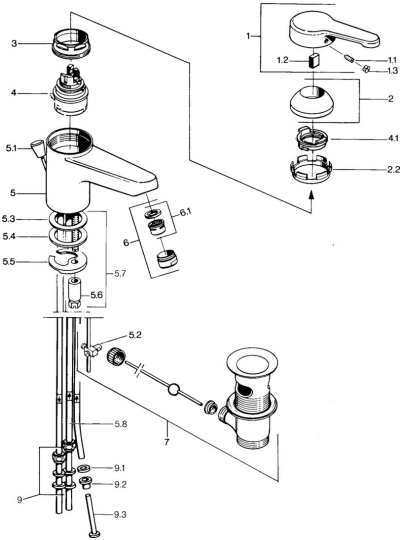

EAN: 4015474595347
static.hansa.com/0313110172

- Wastafel
- Eengreeps, Lage druk
- Wastafelmontage
- Vaste uitloop
- Kristalheldere laminaire straal
- Eengreeps bediend, Hendel met warm-koud-aanduiding
- Afvoergarnituur met trekstang
- Koperen aansluitpijpen

Technische gegevens

Technische eigenschappen

DN-maat	DN15
Warmwatertoevoer	max. +80°C
Werkdruk	0.5-5 bar
Aansluitmaat	Ø 8 mm
Projection	124 mm
Materiaal	brass

Voorschriften

EN-norm	EN 817
---------	---------------

Reserveonderdelen

SP03131101

	Naam	Code
1	Hendel, L=99 mm, (-2011) Chroom	59913768
1.1	Schroef, M5x8, SW2.5	59904755
1.2	Joint klassiek uitloop	59904778
1.3	Plug, hot/cold	59906705
2	Kap Chroom	59906563
2.2	Vaststelling van de mouw	59906695
3	Schroefoog, M50x1, SW45	59904775
4	Binnenwerk, 4.8 eco	59904601
4.1	Hot water limiter	59904759
5.2	Gewichtstuk	59904624
5.3	O-ring, 42x3.5	59904764
5.4	Dichting, 48x33.5x2	59902283
5.5	Fixing plate	59904765
5.6	Schroef, M8x1, SW13	59904766
5.7	Bevestigingsset	59910749
6	Mousseur, M24x1 A, low pressure Chroom	59902692
6	Mousseur, M24x1 Wit	59905527
6.1	Mousseur, M22/24, ND	59901553
7	Wastegarnituur Chroom	59904620
7	Wastegarnituur Edelmessing Stopgezet	59906734
9	Montage moer	59904969
9.1	Dichting, 14.9x8.5x1	59902352
9.2	Dichting, 10x8	59902272
9.3	Slangen	59902151
N.I.	Kettinghouder	59902219
N.I.	Plug	59906910