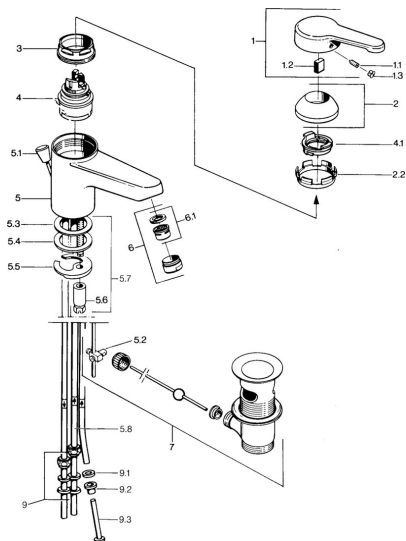

EAN: 4015474595347

static.hansa.com/0313110172

- Lavabo
- Monocomando, Bassa pressione
- Montaggio d'appoggio
- Bocca fissa
- Getto laminare
- Leva/Manopola monocomando, Leva con simbolo F+C
- Piletta di scarico con astina saltarello
- Collegamento con tubo

Dati tecnici

Caratteristiche tecniche

Misura DN (dimensione nominale)	DN15
Fornitura di acqua calda	max. +80°C
Pressione di esercizio	0.5-5 bar
Misura della connessione	Ø 8 mm
Projection	124 mm
Materiale	Ottone

Norme

Standard EN	EN 817
-------------	---------------

Parti di ricambio

SP03131101

	Nome	Codice
1	Leva, L=99 mm, (-2011) Cromo	59913768
1.1	Screw, M5x8, SW2.5	59904755
1.2	Adattatore	59904778
1.3	Tappo, hot/cold	59906705
2	Cappuccio Cromo	59906563
2.2	Manicotto di fissaggio	59906695
3	Vite eye, M50x1, SW45	59904775
4	Cartuccia, 4,8 eco	59904601
4.1	Hot water limiter	59904759
5.2	Snodo	59904624
5.3	O-ring, 42x3.5	59904764
5.4	Giunto, 48x33.5x2	59902283
5.5	Fixing plate	59904765
5.6	Screw, M8x1, SW13	59904766
5.7	Set di fissaggio	59910749
6	Aeratore, M24x1 A, low pressure Cromo	59902692
6	Aeratore, M24x1 Bianco	59905527
6.1	Aeratore, M22/24, ND	59901553
7	Scarico a saltarello Cromo	59904620
7	Scarico a saltarello Ottone lucido Fuori produzione	59906734
9	Raccordo dado	59904969
9.1	Kit di guarnizione, 14,9x8,5x1	59902352
9.2	Kit di guarnizione, 10x8	59902272
9.3	Tubo flessibile	59902151
N.I.	Rondella con portacatenella	59902219
N.I.	Tappo	59906910