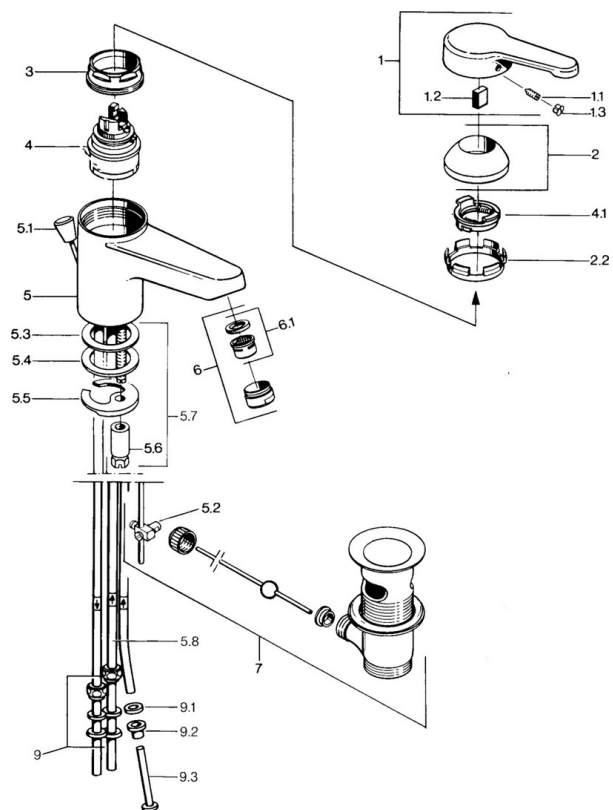

EAN: 4015474595347

static.hansa.com/0313110172

- Lavabo
- Monocomando, Bassa pressione
- Montaggio d'appoggio
- Bocca fissa
- Getto laminare
- Leva/Manopola monocomando, Leva con simbolo F+C
- Piletta di scarico con astina saltarello
- Collegamento con tubo

Dati tecnici

Caratteristiche tecniche

Misura DN (dimensione nominale)	DN15
Fornitura di acqua calda	max. +80°C
Pressione di esercizio	0.5-5 bar
Misura della connessione	Ø 8 mm
Projection	124 mm
Materiale	Ottone

Norme

Standard EN	EN 817
-------------	---------------

Parti di ricambio

SP03131101

	Nome	Codice
1	Leva, L=99 mm, (-2011) Cromo	59913768
1.1	Screw, M5x8, SW2.5	59904755
1.2	Adattatore	59904778
1.3	Tappo, hot/cold	59906705
2	Cappuccio Cromo	59906563
2.2	Manicotto di fissaggio	59906695
3	Vite eye, M50x1, SW45	59904775
4	Cartuccia, 4,8 eco	59904601
4.1	Hot water limiter	59904759
5.2	Snodo	59904624
5.3	O-ring, 42x3.5	59904764
5.4	Giunto, 48x33.5x2	59902283
5.5	Fixing plate	59904765
5.6	Screw, M8x1, SW13	59904766
5.7	Set di fissaggio	59910749
6	Aeratore, M24x1 A, low pressure Cromo	59902692
6	Aeratore, M24x1 Bianco	59905527
6.1	Aeratore, M22/24, ND	59901553
7	Scarico a saltarello Cromo	59904620
7	Scarico a saltarello Ottone lucido Fuori produzione	59906734
9	Raccordo dado	59904969
9.1	Kit di guarnizione, 14,9x8,5x1	59902352
9.2	Kit di guarnizione, 10x8	59902272
9.3	Tubo flessibile	59902151
N.I.	Rondella con portacatenella	59902219
N.I.	Tappo	59906910