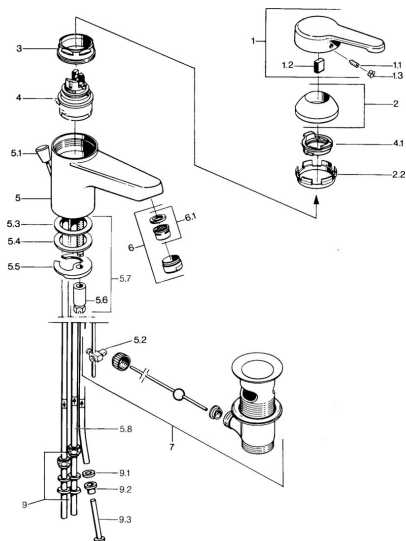

EAN: 4015474595347
static.hansa.com/0313110172

- Lavabo
- Monocommande, Basse pression
- Montage sur plaque
- Bec fixe
- Brise jet laminaire - sans adjonction d'air
- Levier monocommande, Levier avec symbole C+F
- Vidage avec tirette
- Raccordement par tubulures cuivre

Caractéristiques techniques

Caractéristiques techniques

Taille DN (diamètre nominal)	DN15
Alimentation en eau chaude	max. +80°C
Pression de service	0.5-5 bar
Taille de raccord	Ø 8 mm
Saillie	124 mm
Matériau	brass

Règlementations

Norme EN	EN 817
----------	---------------

Pièces de rechange

SP03131101

	Nom	Code
1	Levier, L=99 mm, (-2011)	59913768
1.1	Vis, M5x8, SW2.5	59904755
1.2	Kit de joints pour bec	59904778
1.3	Bouchon cache trou, hot/cold	59906705
2	Chape	59906563
2.2	Manchon de fixation	59906695
3	Vis Loop, M50x1, SW45	59904775
4	Cartouche, 4.8 eco	59904601
4.1	Hot water limiter	59904759
5.2	Joint	59904624
5.3	Joint, 42x3.5	59904764
5.4	Joint, 48x33.5x2	59902283
5.5	Fixing plate	59904765
5.6	Vis, M8x1, SW13	59904766
5.7	Ensemble de fixation	59910749
6	Aérateur, M24x1 A, low pressure	59902692
6	Aérateur, M24x1 Blanc	59905527
6.1	Aérateur, M22/24, ND	59901553
7	Vidage	59904620
7	Vidage Laiton Arrêté	59906734
9	Écrou du raccord	59904969
9.1	Set de fixation pour bec, 14.9x8.5x1	59902352
9.2	Set de fixation pour bec, 10x8	59902272
9.3	Tuyau	59902151
N.I.	Bague avec graine d'attache	59902219
N.I.	Bouchon cache trou	59906910