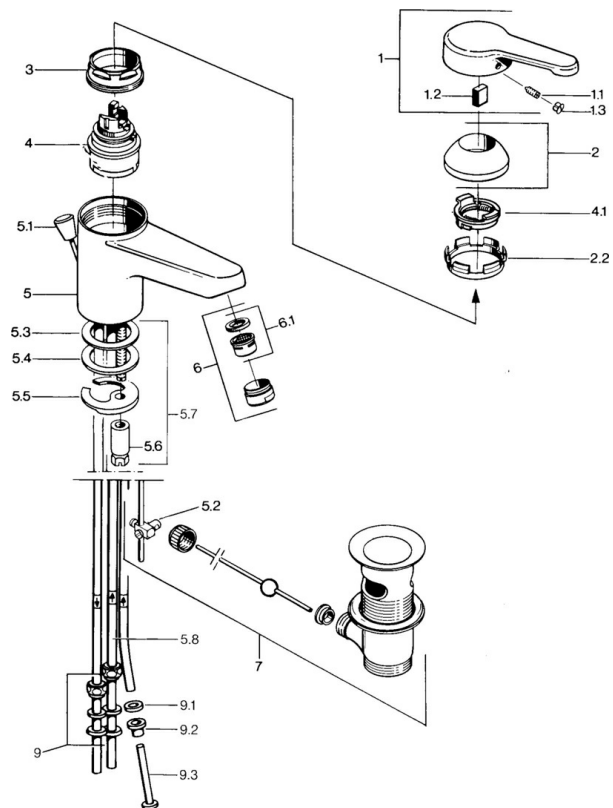

EAN: 4015474595347
static.hansa.com/0313110172

- Lavabo
- Monocommande, Basse pression
- Montage sur plaque
- Bec fixe
- Brise jet laminaire - sans adjonction d'air
- Levier monocommande, Levier avec symbole C+F
- Vidage avec tirette
- Raccordement par tubulures cuivre

Caractéristiques techniques

Caractéristiques techniques

Taille DN (diamètre nominal)	DN15
Alimentation en eau chaude	max. +80°C
Pression de service	0.5-5 bar
Taille de raccord	Ø 8 mm
Saillie	124 mm
Matériau	brass

Règlementations

Norme EN	EN 817
----------	---------------

Pièces de rechange

SP03131101

	Nom	Code
1	Levier, L=99 mm, (-2011)	59913768
1.1	Vis, M5x8, SW2.5	59904755
1.2	Kit de joints pour bec	59904778
1.3	Bouchon cache trou, hot/cold	59906705
2	Chape	59906563
2.2	Manchon de fixation	59906695
3	Vis Loop, M50x1, SW45	59904775
4	Cartouche, 4.8 eco	59904601
4.1	Hot water limiter	59904759
5.2	Joint	59904624
5.3	Joint, 42x3.5	59904764
5.4	Joint, 48x33.5x2	59902283
5.5	Fixing plate	59904765
5.6	Vis, M8x1, SW13	59904766
5.7	Ensemble de fixation	59910749
6	Aérateur, M24x1 A, low pressure	59902692
6	Aérateur, M24x1 Blanc	59905527
6.1	Aérateur, M22/24, ND	59901553
7	Vidage	59904620
7	Vidage Laiton Arrêté	59906734
9	Écrou du raccord	59904969
9.1	Set de fixation pour bec, 14.9x8.5x1	59902352
9.2	Set de fixation pour bec, 10x8	59902272
9.3	Tuyau	59902151
N.I.	Bague avec graine d'attache	59902219
N.I.	Bouchon cache trou	59906910