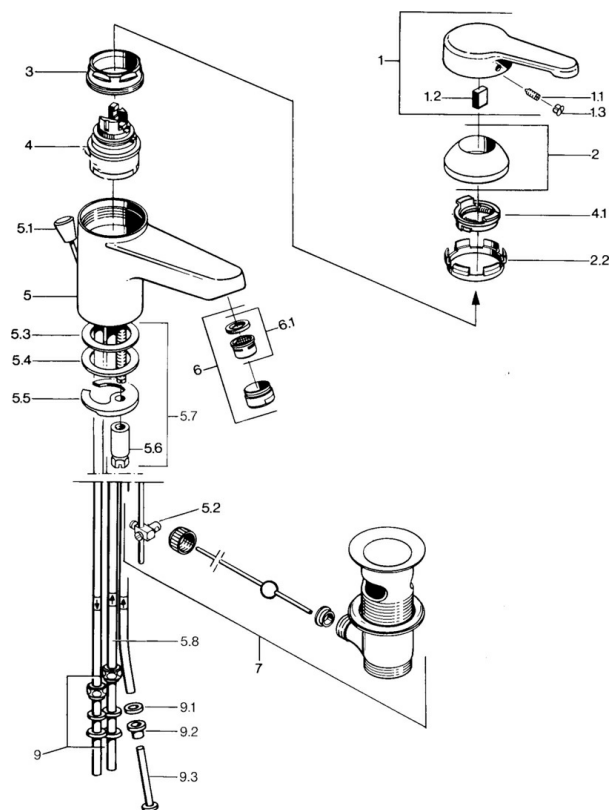

EAN: 4015474595347  
[static.hansa.com/0313110172](http://static.hansa.com/0313110172)

- Waschtisch
- Einhebelmischer, Niederdruck, für offene Heißwasserbereiter
- Standmontage
- Feststehender Auslauf
- Kristallklarer Laminarstrahl
- Einhandbedienhebel/Griff, Hebel mit W+K-Kennzeichnung
- Ablaufgarnitur mit Zugstange
- Anschluss über Kupferrohre

### Technische Eigenschaften

DN-Größe (Nennmaß)	<b>DN15</b>
Warmwasserversorgung	<b>max. +80°C</b>
Arbeitsdruck	<b>0.5-5 bar</b>
Anschlussgröße	<b>Ø 8 mm</b>
Ausladung	<b>124 mm</b>
Werkstoff	<b>Messing</b>

### SP03131101

	Name	Art.-Nr.
1	Hebel, L=99 mm, (-2011)	59913768
1.1	Schraube, M5x8, SW2.5	59904755
1.2	Kunststoffadapter	59904778
1.3	Blindstopfen, hot/cold	59906705
2	Abdeckkappe	59906563
2.2	Befestigungshülse	59906695
3	Ringschraube, M50x1, SW45	59904775
4	Kartusche, 4,8 eco	59904601
4.1	Warmwasser Begrenzer	59904759
5.2	Gelenkstück	59904624
5.3	O-Ring, 42x3.5	59904764
5.4	Dichtung, 48x33.5x2	59902283
5.5	Befestigungsplatte	59904765
5.6	Schraube, M8x1, SW13	59904766
5.7	Befestigungssatz	59910749
6	Luftsprudler, M24x1 A, low pressure	59902692
6	Luftsprudler, M24x1 Weiss	59905527
6.1	Luftsprudler, M22/24, ND	59901553
7	Ablaufgarnitur	59904620
7	Ablaufgarnitur Edelmessing Ausgelaufen	59906734
9	Überwurfmutter	59904969
9.1	Dichtungskit, 14.9x8.5x1	59902352
9.2	Dichtungskit, 10x8	59902272
9.3	Schlauch	59902151
N.I.	Kettenhalter	59902219
N.I.	Blindstopfen	59906910