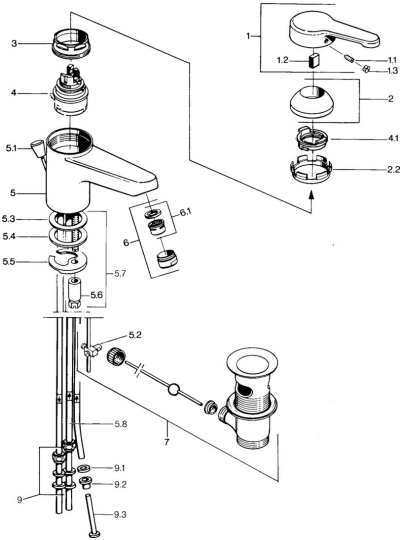

EAN: 4015474595347  
[static.hansa.com/0313110172](http://static.hansa.com/0313110172)

- Waschtisch
- Einhebelmischer, Niederdruck, für offene Heißwasserbereiter
- Standmontage
- Feststehender Auslauf
- Kristallklarer Laminarstrahl
- Einhandbedienhebel/Griff, Hebel mit W+K-Kennzeichnung
- Ablaufgarnitur mit Zugstange
- Anschluss über Kupferrohre

### Technische Eigenschaften

DN-Größe (Nennmaß)	<b>DN15</b>
Warmwasserversorgung	<b>max. +80°C</b>
Arbeitsdruck	<b>0.5-5 bar</b>
Anschlussgröße	<b>Ø 8 mm</b>
Ausladung	<b>124 mm</b>
Werkstoff	<b>Messing</b>

### SP03131101

	Name	Art.-Nr.
1	Hebel, L=99 mm, (-2011)	59913768
1.1	Schraube, M5x8, SW2.5	59904755
1.2	Kunststoffadapter	59904778
1.3	Blindstopfen, hot/cold	59906705
2	Abdeckkappe	59906563
2.2	Befestigungshülse	59906695
3	Ringschraube, M50x1, SW45	59904775
4	Kartusche, 4,8 eco	59904601
4.1	Warmwasser Begrenzer	59904759
5.2	Gelenkstück	59904624
5.3	O-Ring, 42x3.5	59904764
5.4	Dichtung, 48x33.5x2	59902283
5.5	Befestigungsplatte	59904765
5.6	Schraube, M8x1, SW13	59904766
5.7	Befestigungssatz	59910749
6	Luftsprudler, M24x1 A, low pressure	59902692
6	Luftsprudler, M24x1 Weiss	59905527
6.1	Luftsprudler, M22/24, ND	59901553
7	Ablaufgarnitur	59904620
7	Ablaufgarnitur Edelmessing Ausgelaufen	59906734
9	Überwurfmutter	59904969
9.1	Dichtungskit, 14.9x8.5x1	59902352
9.2	Dichtungskit, 10x8	59902272
9.3	Schlauch	59902151
N.I.	Kettenhalter	59902219
N.I.	Blindstopfen	59906910