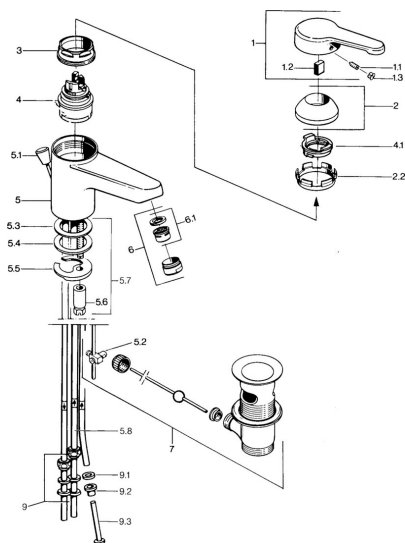

EAN: 4015474595347
static.hansa.com/0313110172

- Umyvadlo
- Jednopáková, Pro beztlakové ohřívače vody
- Stojánková
- Pevné výtokové rameno
- Aerátor s laminárním proudem vody
- Jedna ovládací páka / rukojeť, Páka se symboly teplé a studené vody
- Mechanický uzávěr odpadu s táhlem
- Měděné přípojovací trubky

Technické údaje

Technické vlastnosti

Velikost DN (jmenovitý rozměr)	DN15
Zdroj teplé vody	max. +80°C
Pracovní tlak	0.5-5 bar
Velikost přípojky	Ø 8 mm
Projection	124 mm
Materiál	Mosaz

Předpisy

Norma EN	EN 817
----------	---------------

Náhradní díly

SP03131101

	Název	Kód
1	Páka, L=99 mm, (-2011)	59913768
1.1	Šroub, M5x8, SW2,5	59904755
1.2	Kluzné pouzdro (osazené)	59904778
1.3	Plug, hot/cold	59906705
2	Krytka	59906563
2.2	Upevňovací objímka	59906695
3	Oční šroub, M50x1, SW45	59904775
4	Kartuše, 4,8 eco	59904601
4.1	Hot water limiter	59904759
5.2	Spojovací díl táhel	59904624
5.3	O-kroužek, 42x3,5	59904764
5.4	Těsnění, 48x33,5x2	59902283
5.5	Upevňovací deska	59904765
5.6	Šroub, M8x1, SW13	59904766
5.7	Upevňovací set	59910749
6	Aerator, M24x1 A, low pressure	59902692
6	Aerator, M24x1 Bílá	59905527
6.1	Aerator, M22/24, ND	59901553
7	Vypouštěcí ventil	59904620
7	Vypouštěcí ventil Ušlechtilá mosaz Ukončeno	59906734
9	Montáž matice	59904969
9.1	Těsnící sada, 14,9x8,5x1	59902352
9.2	Těsnící sada, 10x8	59902272
9.3	Hadice	59902151
N.I.	Podložka s očkem pro řetěz	59902219
N.I.	Plug	59906910