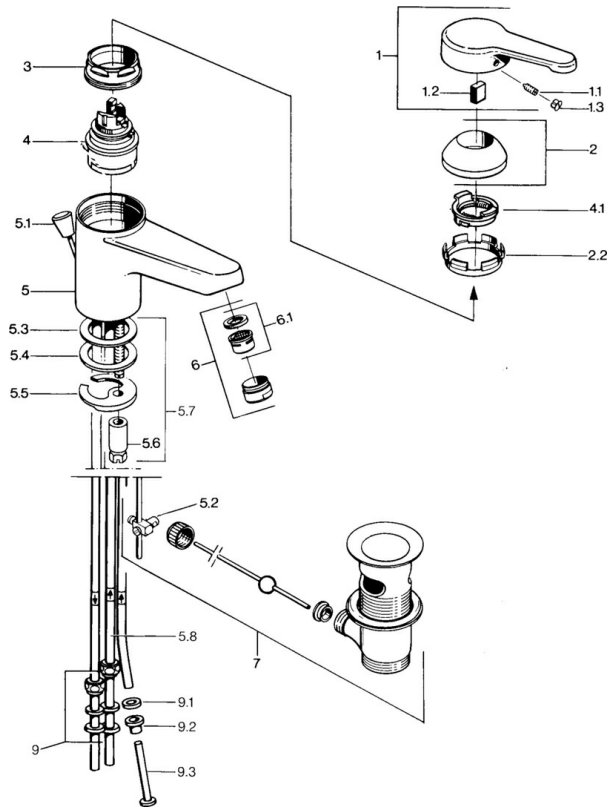

EAN: 4015474609167
static.hansa.com/0313110142

- Wastafel
- Eengreeps, Lage druk
- Wastafelmontage
- Aranja/Edelmessing
- Vaste uitloop
- Kristalheldere laminaire straal
- Eengreeps bediend, Hendel met warm-koud-aanduiding
- Afvoergarnituur met trekstang
- Koperen aansluitpijpen

Technische gegevens

Technische eigenschappen

DN-maat	DN15
Warmwatertoevoer	max. +80°C
Werkdruk	0.5-5 bar
Aansluitmaat	Ø 8 mm
Projection	124 mm
Materiaal	brass

Voorschriften

EN-norm	EN 817
---------	---------------

Reserveonderdelen

SP03131101

	Naam	Code
1	Hendel, L=99 mm, (-2011) Chroom	59913768
1.1	Schroef, M5x8, SW2.5	59904755
1.2	Joint klassiek uitloop	59904778
1.3	Plug, hot/cold	59906705
2	Kap Chroom	59906563
2.2	Vaststelling van de mouw	59906695
3	Schroef, M50x1, SW45	59904775
4	Binnenwerk, 4.8 eco	59904601
4.1	Hot water limiter	59904759
5.2	Gewichtstuk	59904624
5.3	O-ring, 42x3.5	59904764
5.4	Dichting, 48x33.5x2	59902283
5.5	Fixing plate	59904765
5.6	Schroef, M8x1, SW13	59904766
5.7	Bevestigingsset	59910749
6	Mousseur, M24x1 A, low pressure Chroom	59902692
6	Mousseur, M24x1 Wit	59905527
6.1	Mousseur, M22/24, ND	59901553
7	Wastegarnituur Chroom	59904620
7	Wastegarnituur Edelmessing Stopgezet	59906734
9	Montage moer	59904969
9.1	Dichting, 14.9x8.5x1	59902352
9.2	Dichting, 10x8	59902272
9.3	Slangen	59902151
N.I.	Kettinghouder	59902219
N.I.	Plug	59906910