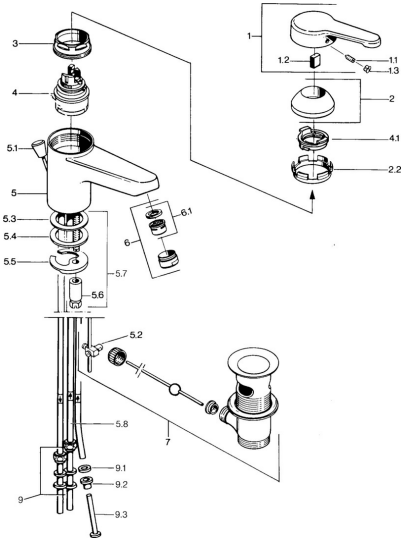

EAN: 4015474609167
static.hansa.com/0313110142

- Wastafel
- Eengreeps, Lage druk
- Wastafelmontage
- Aranja/Edelmessing
- Vaste uitloop
- Kristalheldere laminaire straal
- Eengreeps bediend, Hendel met warm-koud-aanduiding
- Afvoergarnituur met trekstang
- Koperen aansluitpijpen

Technische gegevens

Technische eigenschappen

DN-maat	DN15
Warmwatertoevoer	max. +80°C
Werkdruk	0.5-5 bar
Aansluitmaat	Ø 8 mm
Projection	124 mm
Materiaal	brass

Voorschriften

EN-norm	EN 817
---------	---------------

Reserveonderdelen

SP03131101

	Naam	Code
1	Hendel, L=99 mm, (-2011) Chroom	59913768
1.1	Schroef, M5x8, SW2.5	59904755
1.2	Joint klassiek uitloop	59904778
1.3	Plug, hot/cold	59906705
2	Kap Chroom	59906563
2.2	Vaststelling van de mouw	59906695
3	Schroef, M50x1, SW45	59904775
4	Binnenwerk, 4.8 eco	59904601
4.1	Hot water limiter	59904759
5.2	Gewichtstuk	59904624
5.3	O-ring, 42x3.5	59904764
5.4	Dichting, 48x33.5x2	59902283
5.5	Fixing plate	59904765
5.6	Schroef, M8x1, SW13	59904766
5.7	Bevestigingsset	59910749
6	Mousseur, M24x1 A, low pressure Chroom	59902692
6	Mousseur, M24x1 Wit	59905527
6.1	Mousseur, M22/24, ND	59901553
7	Wastegarnituur Chroom	59904620
7	Wastegarnituur Edelmessing Stopgezet	59906734
9	Montage moer	59904969
9.1	Dichting, 14.9x8.5x1	59902352
9.2	Dichting, 10x8	59902272
9.3	Slangen	59902151
N.I.	Kettinghouder	59902219
N.I.	Plug	59906910