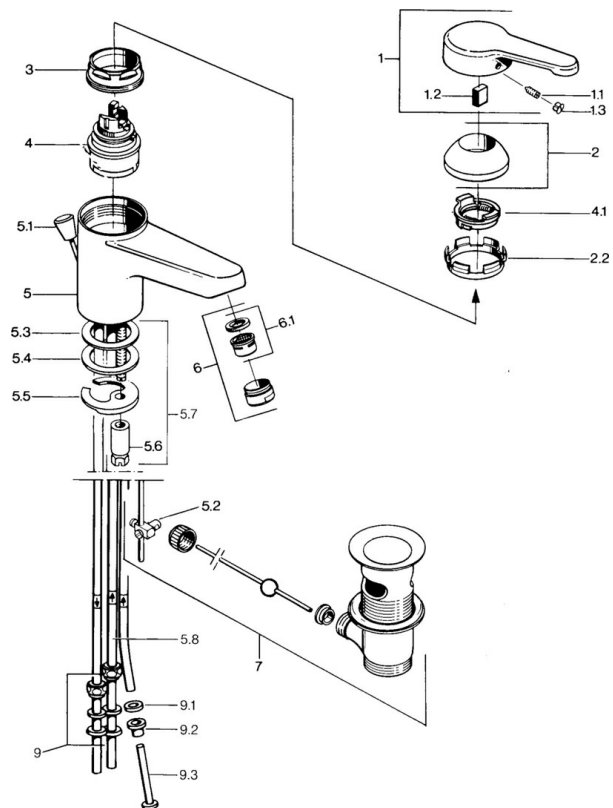

EAN: 4015474609167
static.hansa.com/0313110142

- Lavabo
- Monocommande, Basse pression
- Montage sur plaque
- Aranja/Laiton
- Bec fixe
- Brise jet laminaire - sans adjonction d'air
- Levier monocommande, Levier avec symbole C+F
- Vidage avec tirette
- Raccordement par tubulures cuivre

Caractéristiques techniques

Caractéristiques techniques

Taille DN (diamètre nominal)	DN15
Alimentation en eau chaude	max. +80°C
Pression de service	0.5-5 bar
Taille de raccord	Ø 8 mm
Saillie	124 mm
Matériau	brass

Règlementations

Norme EN	EN 817
----------	---------------

Pièces de rechange

SP03131101

	Nom	Code
1	Levier, L=99 mm, (-2011)	59913768
1.1	Vis, M5x8, SW2.5	59904755
1.2	Kit de joints pour bec	59904778
1.3	Bouchon cache trou, hot/cold	59906705
2	Chape	59906563
2.2	Manchon de fixation	59906695
3	Vis Loop, M50x1, SW45	59904775
4	Cartouche, 4.8 eco	59904601
4.1	Hot water limiter	59904759
5.2	Joint	59904624
5.3	Joint, 42x3.5	59904764
5.4	Joint, 48x33.5x2	59902283
5.5	Fixing plate	59904765
5.6	Vis, M8x1, SW13	59904766
5.7	Ensemble de fixation	59910749
6	Aérateur, M24x1 A, low pressure	59902692
6	Aérateur, M24x1 Blanc	59905527
6.1	Aérateur, M22/24, ND	59901553
7	Vidage	59904620
7	Vidage Laiton Arrêté	59906734
9	Écrou du raccord	59904969
9.1	Set de fixation pour bec, 14.9x8.5x1	59902352
9.2	Set de fixation pour bec, 10x8	59902272
9.3	Tuyau	59902151
N.I.	Bague avec graine d'attache	59902219
N.I.	Bouchon cache trou	59906910