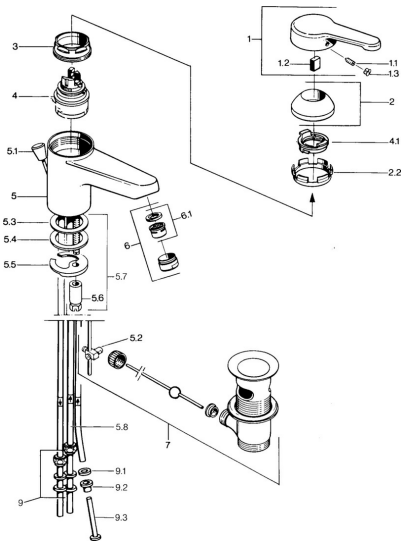

EAN: 4015474609167
static.hansa.com/0313110142

- Lavabo
- Monocommande, Basse pression
- Montage sur plaque
- Aranja/Laiton
- Bec fixe
- Brise jet laminaire - sans adjonction d'air
- Levier monocommande, Levier avec symbole C+F
- Vidage avec tirette
- Raccordement par tubulures cuivre

Caractéristiques techniques

Caractéristiques techniques

Taille DN (diamètre nominal)	DN15
Alimentation en eau chaude	max. +80°C
Pression de service	0.5-5 bar
Taille de raccord	Ø 8 mm
Saillie	124 mm
Matériau	brass

Règlementations

Norme EN	EN 817
----------	---------------

Pièces de rechange

SP03131101

	Nom	Code
1	Levier, L=99 mm, (-2011)	59913768
1.1	Vis, M5x8, SW2.5	59904755
1.2	Kit de joints pour bec	59904778
1.3	Bouchon cache trou, hot/cold	59906705
2	Chape	59906563
2.2	Manchon de fixation	59906695
3	Vis Loop, M50x1, SW45	59904775
4	Cartouche, 4.8 eco	59904601
4.1	Hot water limiter	59904759
5.2	Joint	59904624
5.3	Joint, 42x3.5	59904764
5.4	Joint, 48x33.5x2	59902283
5.5	Fixing plate	59904765
5.6	Vis, M8x1, SW13	59904766
5.7	Ensemble de fixation	59910749
6	Aérateur, M24x1 A, low pressure	59902692
6	Aérateur, M24x1 Blanc	59905527
6.1	Aérateur, M22/24, ND	59901553
7	Vidage	59904620
7	Vidage Laiton Arrêté	59906734
9	Écrou du raccord	59904969
9.1	Set de fixation pour bec, 14.9x8.5x1	59902352
9.2	Set de fixation pour bec, 10x8	59902272
9.3	Tuyau	59902151
N.I.	Bague avec graine d'attache	59902219
N.I.	Bouchon cache trou	59906910