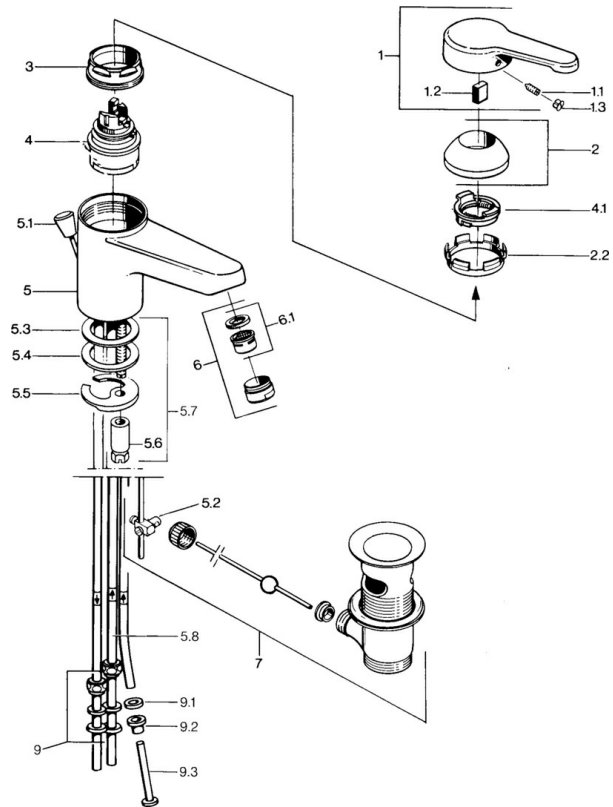

EAN: 4015474609167  
[static.hansa.com/0313110142](http://static.hansa.com/0313110142)

- Waschtisch
- Einhebelmischer, Niederdruck, für offene Heißwasserbereiter
- Standmontage
- Aranja/Edelmessing
- Feststehender Auslauf
- Kristallklarer Laminarstrahl
- Einhandbedienhebel/Griff, Hebel mit W+K-Kennzeichnung
- Ablaufgarnitur mit Zugstange
- Anschluss über Kupferrohre

### Technische Eigenschaften

DN-Größe (Nennmaß)	<b>DN15</b>
Warmwasserversorgung	<b>max. +80°C</b>
Arbeitsdruck	<b>0.5-5 bar</b>
Anschlussgröße	<b>Ø 8 mm</b>
Ausladung	<b>124 mm</b>
Werkstoff	<b>Messing</b>

### SP03131101

	Name	Art.-Nr.
1	Hebel, L=99 mm, (-2011)	59913768
1.1	Schraube, M5x8, SW2.5	59904755
1.2	Kunststoffadapter	59904778
1.3	Blindstopfen, hot/cold	59906705
2	Abdeckkappe	59906563
2.2	Befestigungshülse	59906695
3	Ringschraube, M50x1, SW45	59904775
4	Kartusche, 4,8 eco	59904601
4.1	Warmwasser Begrenzer	59904759
5.2	Gelenkstück	59904624
5.3	O-Ring, 42x3.5	59904764
5.4	Dichtung, 48x33.5x2	59902283
5.5	Befestigungsplatte	59904765
5.6	Schraube, M8x1, SW13	59904766
5.7	Befestigungssatz	59910749
6	Luftsprudler, M24x1 A, low pressure	59902692
6	Luftsprudler, M24x1 Weiss	59905527
6.1	Luftsprudler, M22/24, ND	59901553
7	Ablaufgarnitur	59904620
7	Ablaufgarnitur Edelmessing Ausgelaufen	59906734
9	Überwurfmutter	59904969
9.1	Dichtungskit, 14.9x8.5x1	59902352
9.2	Dichtungskit, 10x8	59902272
9.3	Schlauch	59902151
N.I.	Kettenhalter	59902219
N.I.	Blindstopfen	59906910