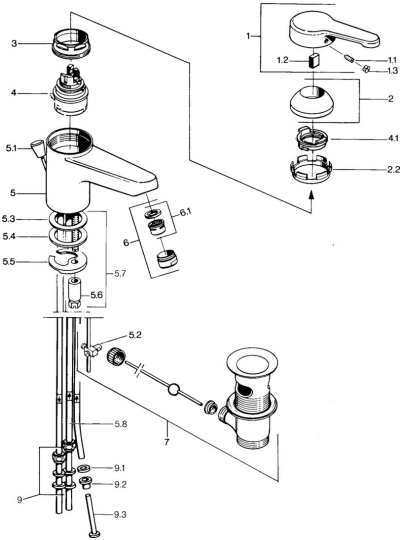

EAN: 4015474609167  
[static.hansa.com/0313110142](http://static.hansa.com/0313110142)

- Waschtisch
- Einhebelmischer, Niederdruck, für offene Heißwasserbereiter
- Standmontage
- Aranja/Edelmessing
- Feststehender Auslauf
- Kristallklarer Laminarstrahl
- Einhandbedienhebel/Griff, Hebel mit W+K-Kennzeichnung
- Ablaufgarnitur mit Zugstange
- Anschluss über Kupferrohre

### Technische Eigenschaften

DN-Größe (Nennmaß)	<b>DN15</b>
Warmwasserversorgung	<b>max. +80°C</b>
Arbeitsdruck	<b>0.5-5 bar</b>
Anschlussgröße	<b>Ø 8 mm</b>
Ausladung	<b>124 mm</b>
Werkstoff	<b>Messing</b>

### SP03131101

	Name	Art.-Nr.
1	Hebel, L=99 mm, (-2011)	59913768
1.1	Schraube, M5x8, SW2.5	59904755
1.2	Kunststoffadapter	59904778
1.3	Blindstopfen, hot/cold	59906705
2	Abdeckkappe	59906563
2.2	Befestigungshülse	59906695
3	Ringschraube, M50x1, SW45	59904775
4	Kartusche, 4,8 eco	59904601
4.1	Warmwasser Begrenzer	59904759
5.2	Gelenkstück	59904624
5.3	O-Ring, 42x3.5	59904764
5.4	Dichtung, 48x33.5x2	59902283
5.5	Befestigungsplatte	59904765
5.6	Schraube, M8x1, SW13	59904766
5.7	Befestigungssatz	59910749
6	Luftsprudler, M24x1 A, low pressure	59902692
6	Luftsprudler, M24x1 Weiss	59905527
6.1	Luftsprudler, M22/24, ND	59901553
7	Ablaufgarnitur	59904620
7	Ablaufgarnitur Edelmessing Ausgelaufen	59906734
9	Überwurfmutter	59904969
9.1	Dichtungskit, 14.9x8.5x1	59902352
9.2	Dichtungskit, 10x8	59902272
9.3	Schlauch	59902151
N.I.	Kettenhalter	59902219
N.I.	Blindstopfen	59906910