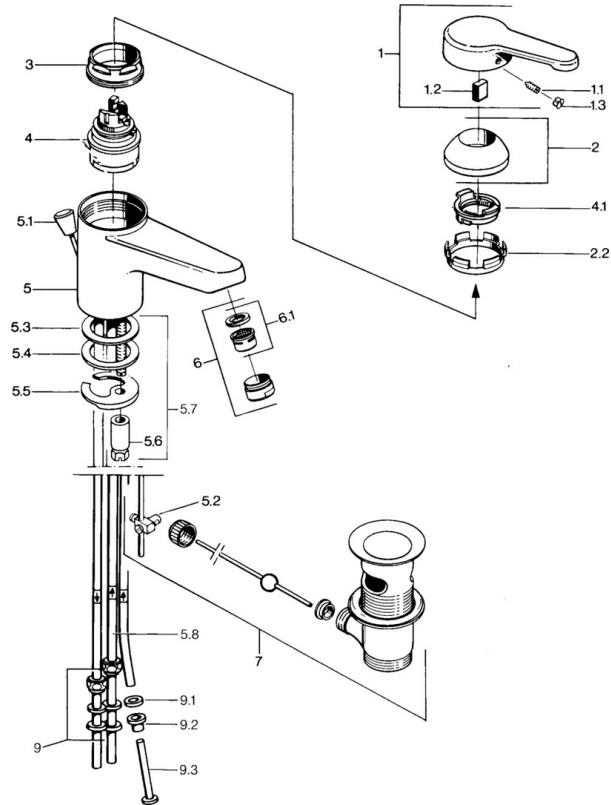

### Technické vlastnosti

Velikost DN (jmenovitý rozměr)	<b>DN15</b>
Zdroj teplé vody	<b>max. +80°C</b>
Pracovní tlak	<b>0.5-5 bar</b>
Velikost přípojky	<b>Ø 8 mm</b>
Projection	<b>124 mm</b>
Materiál	<b>Mosaz</b>

### SP03131101

	Název	Kód
1	Páka, L=99 mm, (-2011)	59913768
1.1	Šroub, M5x8, SW2.5	59904755
1.2	Kluzné pouzdro (osazené)	59904778
1.3	Plug, hot/cold	59906705
2	Krytka	59906563
2.2	Upevňovací objímka	59906695
3	Oční šroub, M50x1, SW45	59904775
4	Kartuše, 4.8 eco	59904601
4.1	Hot water limiter	59904759
5.2	Spojovací díl táhel	59904624
5.3	O-kroužek, 42x3.5	59904764
5.4	Těsnění, 48x33.5x2	59902283
5.5	Upevňovací deska	59904765
5.6	Šroub, M8x1, SW13	59904766
5.7	Upevňovací set	59910749
6	Aerator, M24x1 A, low pressure	59902692
6	Aerator, M24x1 Bílá	59905527
6.1	Aerator, M22/24, ND	59901553
7	Vypouštěcí ventil	59904620
7	Vypouštěcí ventil Ušlechtilá mosaz Ukončeno	59906734
9	Montáž matice	59904969
9.1	Těsnící sada, 14.9x8.5x1	59902352
9.2	Těsnící sada, 10x8	59902272
9.3	Hadice	59902151
N.I.	Podložka s očkem pro řetěz	59902219
N.I.	Plug	59906910