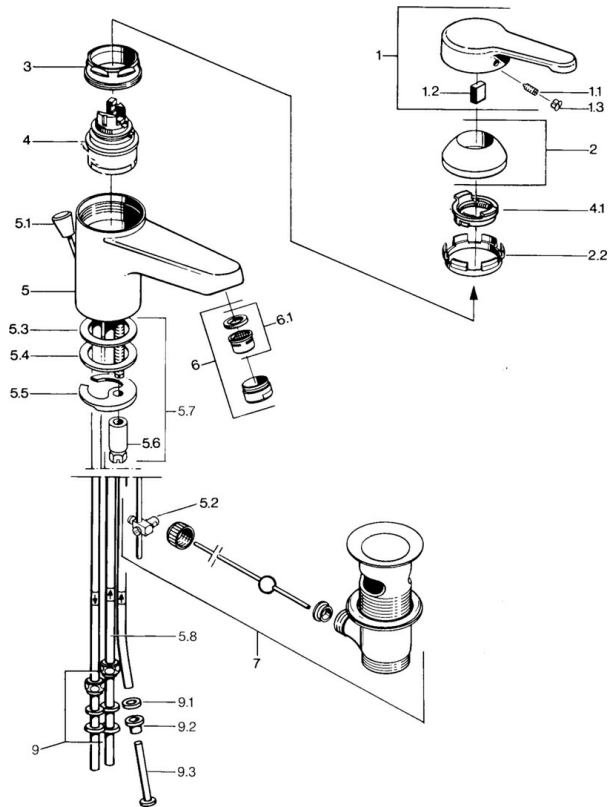

EAN: 4015474579484
static.hansa.com/03131101

- Wastafel
- Eengreeps, Lage druk
- Wastafelmontage
- Chrom
- Vaste uitloop
- Kristalheldere laminaire straal
- Eengreeps bediend, Hendel met warm-koud-aanduiding
- Afvoergarnituur met trekstang
- Koperen aansluitpijpen

Technische gegevens

Technische eigenschappen

DN-maat	DN15
Warmwatertoevoer	max. +80°C
Werkdruk	0.5-5 bar
Aansluitmaat	Ø 8 mm
Projection	124 mm
Materiaal	brass

Voorschriften

EN-norm	EN 817
---------	---------------

Reserveonderdelen

SP03131101

	Naam	Code
1	Hendel, L=99 mm, (-2011) Chroom	59913768
1.1	Schroef, M5x8, SW2.5	59904755
1.2	Joint klassiek uitloop	59904778
1.3	Plug, hot/cold	59906705
2	Kap Chroom	59906563
2.2	Vaststelling van de mouw	59906695
3	Schroef, M50x1, SW45	59904775
4	Binnenwerk, 4.8 eco	59904601
4.1	Hot water limiter	59904759
5.2	Gewichtstuk	59904624
5.3	O-ring, 42x3.5	59904764
5.4	Dichting, 48x33.5x2	59902283
5.5	Fixing plate	59904765
5.6	Schroef, M8x1, SW13	59904766
5.7	Bevestigingsset	59910749
6	Mousseur, M24x1 A, low pressure Chroom	59902692
6	Mousseur, M24x1 Wit	59905527
6.1	Mousseur, M22/24, ND	59901553
7	Wastegarnituur Chroom	59904620
7	Wastegarnituur Edelmessing Stopgezet	59906734
9	Montage moer	59904969
9.1	Dichting, 14.9x8.5x1	59902352
9.2	Dichting, 10x8	59902272
9.3	Slangen	59902151
N.I.	Kettinghouder	59902219
N.I.	Plug	59906910