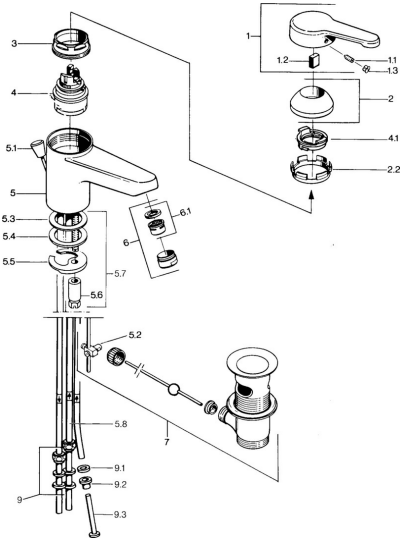

EAN: 4015474579484
static.hansa.com/03131101

- Wastafel
- Eengreeps, Lage druk
- Wastafelmontage
- Chrom
- Vaste uitloop
- Kristalheldere laminaire straal
- Eengreeps bediend, Hendel met warm-koud-aanduiding
- Afvoergarnituur met trekstang
- Koperen aansluitpijpen

Technische gegevens

Technische eigenschappen

DN-maat	DN15
Warmwatertoevoer	max. +80°C
Werkdruk	0.5-5 bar
Aansluitmaat	Ø 8 mm
Projection	124 mm
Materiaal	brass

Voorschriften

EN-norm	EN 817
---------	---------------

Reserveonderdelen

SP03131101

	Naam	Code
1	Hendel, L=99 mm, (-2011) Chroom	59913768
1.1	Schroef, M5x8, SW2.5	59904755
1.2	Joint klassiek uitloop	59904778
1.3	Plug, hot/cold	59906705
2	Kap Chroom	59906563
2.2	Vaststelling van de mouw	59906695
3	Schroef, M50x1, SW45	59904775
4	Binnenwerk, 4.8 eco	59904601
4.1	Hot water limiter	59904759
5.2	Gewichtstuk	59904624
5.3	O-ring, 42x3.5	59904764
5.4	Dichting, 48x33.5x2	59902283
5.5	Fixing plate	59904765
5.6	Schroef, M8x1, SW13	59904766
5.7	Bevestigingsset	59910749
6	Mousseur, M24x1 A, low pressure Chroom	59902692
6	Mousseur, M24x1 Wit	59905527
6.1	Mousseur, M22/24, ND	59901553
7	Wastegarnituur Chroom	59904620
7	Wastegarnituur Edelmessing Stopgezet	59906734
9	Montage moer	59904969
9.1	Dichting, 14.9x8.5x1	59902352
9.2	Dichting, 10x8	59902272
9.3	Slangen	59902151
N.I.	Kettinghouder	59902219
N.I.	Plug	59906910