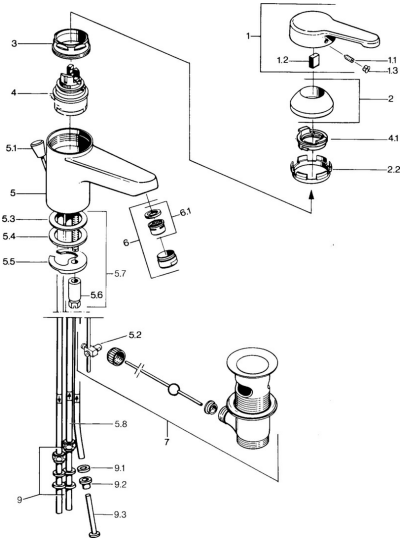

EAN: 4015474579484  
[static.hansa.com/03131101](http://static.hansa.com/03131101)

- Waschtisch
- Einhebelmischer, Niederdruck, für offene Heißwasserbereiter
- Standmontage
- Chrom
- Feststehender Auslauf
- Kristallklarer Laminarstrahl
- Einhandbedienhebel/Griff, Hebel mit W+K-Kennzeichnung
- Ablaufgarnitur mit Zugstange
- Anschluss über Kupferrohre

### Technische Eigenschaften

DN-Größe (Nennmaß)	<b>DN15</b>
Warmwasserversorgung	<b>max. +80°C</b>
Arbeitsdruck	<b>0.5-5 bar</b>
Anschlussgröße	<b>Ø 8 mm</b>
Ausladung	<b>124 mm</b>
Werkstoff	<b>Messing</b>

### SP03131101

	Name	Art.-Nr.
1	Hebel, L=99 mm, (-2011)	59913768
1.1	Schraube, M5x8, SW2.5	59904755
1.2	Kunststoffadapter	59904778
1.3	Blindstopfen, hot/cold	59906705
2	Abdeckkappe	59906563
2.2	Befestigungshülse	59906695
3	Ringschraube, M50x1, SW45	59904775
4	Kartusche, 4,8 eco	59904601
4.1	Warmwasser Begrenzer	59904759
5.2	Gelenkstück	59904624
5.3	O-Ring, 42x3.5	59904764
5.4	Dichtung, 48x33.5x2	59902283
5.5	Befestigungsplatte	59904765
5.6	Schraube, M8x1, SW13	59904766
5.7	Befestigungssatz	59910749
6	Luftsprudler, M24x1 A, low pressure	59902692
6	Luftsprudler, M24x1 Weiss	59905527
6.1	Luftsprudler, M22/24, ND	59901553
7	Ablaufgarnitur	59904620
7	Ablaufgarnitur Edelmessing Ausgelaufen	59906734
9	Überwurfmutter	59904969
9.1	Dichtungskit, 14.9x8.5x1	59902352
9.2	Dichtungskit, 10x8	59902272
9.3	Schlauch	59902151
N.I.	Kettenhalter	59902219
N.I.	Blindstopfen	59906910