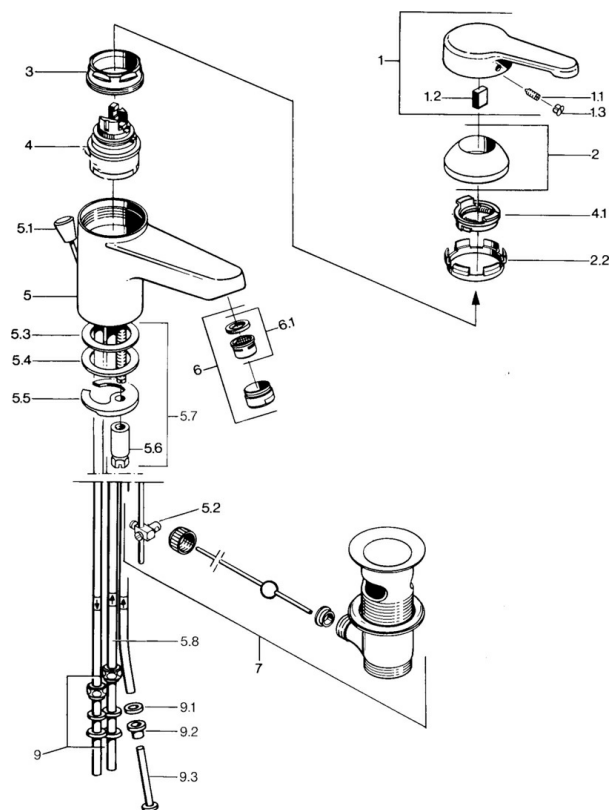

EAN: 4015474579484  
[static.hansa.com/03131101](http://static.hansa.com/03131101)

- Waschtisch
- Einhebelmischer, Niederdruck, für offene Heißwasserbereiter
- Standmontage
- Chrom
- Feststehender Auslauf
- Kristallklarer Laminarstrahl
- Einhandbedienhebel/Griff, Hebel mit W+K-Kennzeichnung
- Ablaufgarnitur mit Zugstange
- Anschluss über Kupferrohre

### Technische Eigenschaften

DN-Größe (Nennmaß)	<b>DN15</b>
Warmwasserversorgung	<b>max. +80°C</b>
Arbeitsdruck	<b>0.5-5 bar</b>
Anschlussgröße	<b>Ø 8 mm</b>
Ausladung	<b>124 mm</b>
Werkstoff	<b>Messing</b>

### SP03131101

	Name	Art.-Nr.
1	Hebel, L=99 mm, (-2011)	59913768
1.1	Schraube, M5x8, SW2.5	59904755
1.2	Kunststoffadapter	59904778
1.3	Blindstopfen, hot/cold	59906705
2	Abdeckkappe	59906563
2.2	Befestigungshülse	59906695
3	Ringschraube, M50x1, SW45	59904775
4	Kartusche, 4,8 eco	59904601
4.1	Warmwasser Begrenzer	59904759
5.2	Gelenkstück	59904624
5.3	O-Ring, 42x3.5	59904764
5.4	Dichtung, 48x33.5x2	59902283
5.5	Befestigungsplatte	59904765
5.6	Schraube, M8x1, SW13	59904766
5.7	Befestigungssatz	59910749
6	Luftsprudler, M24x1 A, low pressure	59902692
6	Luftsprudler, M24x1 Weiss	59905527
6.1	Luftsprudler, M22/24, ND	59901553
7	Ablaufgarnitur	59904620
7	Ablaufgarnitur Edelmessing Ausgelaufen	59906734
9	Überwurfmutter	59904969
9.1	Dichtungskit, 14.9x8.5x1	59902352
9.2	Dichtungskit, 10x8	59902272
9.3	Schlauch	59902151
N.I.	Kettenhalter	59902219
N.I.	Blindstopfen	59906910