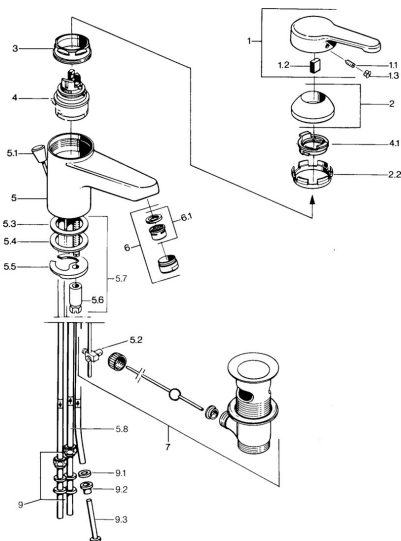

EAN: 4015474579484  
[static.hansa.com/03131101](http://static.hansa.com/03131101)

- Umyvadlo
- Jednopáková, Pro beztlakové ohřívače vody
- Stojánková
- Chrom
- Pevné výtokové rameno
- Aerátor s laminárním proudem vody
- Jedna ovládací páka / rukojeť, Páka se symboly teplé a studené vody
- Mechanický uzávěr odpadu s táhlem
- Měděné přípojovací trubky

### Technické vlastnosti

Velikost DN (jmenovitý rozměr)	<b>DN15</b>
Zdroj teplé vody	<b>max. +80°C</b>
Pracovní tlak	<b>0.5-5 bar</b>
Velikost přípojky	<b>Ø 8 mm</b>
Projection	<b>124 mm</b>
Materiál	<b>Mosaz</b>

### SP03131101

	Název	Kód
1	Páka, L=99 mm, (-2011)	59913768
1.1	Šroub, M5x8, SW2,5	59904755
1.2	Kluzné pouzdro (osazené)	59904778
1.3	Plug, hot/cold	59906705
2	Krytka	59906563
2.2	Upevňovací objímka	59906695
3	Oční šroub, M50x1, SW45	59904775
4	Kartuše, 4,8 eco	59904601
4.1	Hot water limiter	59904759
5.2	Spojovací díl táhel	59904624
5.3	O-kroužek, 42x3,5	59904764
5.4	Těsnění, 48x33,5x2	59902283
5.5	Upevňovací deska	59904765
5.6	Šroub, M8x1, SW13	59904766
5.7	Upevňovací set	59910749
6	Aerator, M24x1 A, low pressure	59902692
6	Aerator, M24x1 Bílá	59905527
6.1	Aerator, M22/24, ND	59901553
7	Vypouštěcí ventil	59904620
7	Vypouštěcí ventil Ušlechtilá mosaz Ukončeno	59906734
9	Montáž matice	59904969
9.1	Těsnící sada, 14,9x8,5x1	59902352
9.2	Těsnící sada, 10x8	59902272
9.3	Hadice	59902151
N.I.	Podložka s očkem pro řetěz	59902219
N.I.	Plug	59906910