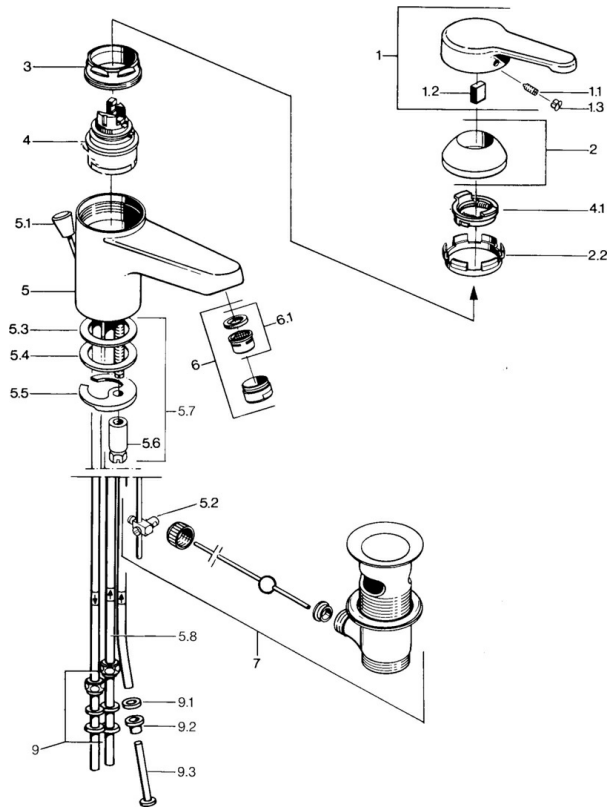

EAN: 4015474525931
static.hansa.com/0313110092

- Wastafel
- Eengreeps, Lage druk
- Wastafelmontage
- Vaste uitloop
- Kristalheldere laminaire straal, CASCADE® mousseur
- Eengreeps bediend, Hendel met warm-koud-aanduiding
- Afvoergarnituur met trekstang
- Temperatuurbegrenzer, Temperatuurbegrenzer (achteraf instelbaar)
- \varnothing 48 mm keramisch Eco binnenwerk voor debiet en temperatuur instelling
- Koperen aansluitpijpen

Technische gegevens

Technische eigenschappen

DN-maat	DN15
Warmwatertoevoer	max. +80°C
Werkdruk	0.5-5 bar
Aansluitmaat	Ø 8 mm
Projection	124 mm
Materiaal	brass

Voorschriften

EN-norm	EN 817
---------	---------------

Reserveonderdelen

SP03131101

	Naam	Code
1	Hendel, L=99 mm, (-2011) Chroom	59913768
1.1	Schroef, M5x8, SW2.5	59904755
1.2	Joint klassiek uitloop	59904778
1.3	Plug, hot/cold	59906705
2	Kap Chroom	59906563
2.2	Vaststelling van de mouw	59906695
3	Schroefoog, M50x1, SW45	59904775
4	Binnenwerk, 4.8 eco	59904601
4.1	Hot water limiter	59904759
5.2	Gewichtstuk	59904624
5.3	O-ring, 42x3.5	59904764
5.4	Dichting, 48x33.5x2	59902283
5.5	Fixing plate	59904765
5.6	Schroef, M8x1, SW13	59904766
5.7	Bevestigingsset	59910749
6	Mousseur, M24x1 A, low pressure Chroom	59902692
6	Mousseur, M24x1 Wit	59905527
6.1	Mousseur, M22/24, ND	59901553
7	Wastegarnituur Chroom	59904620
7	Wastegarnituur Edelmessing Stopgezet	59906734
9	Montage moer	59904969
9.1	Dichting, 14.9x8.5x1	59902352
9.2	Dichting, 10x8	59902272
9.3	Slangen	59902151
N.I.	Kettinghouder	59902219
N.I.	Plug	59906910