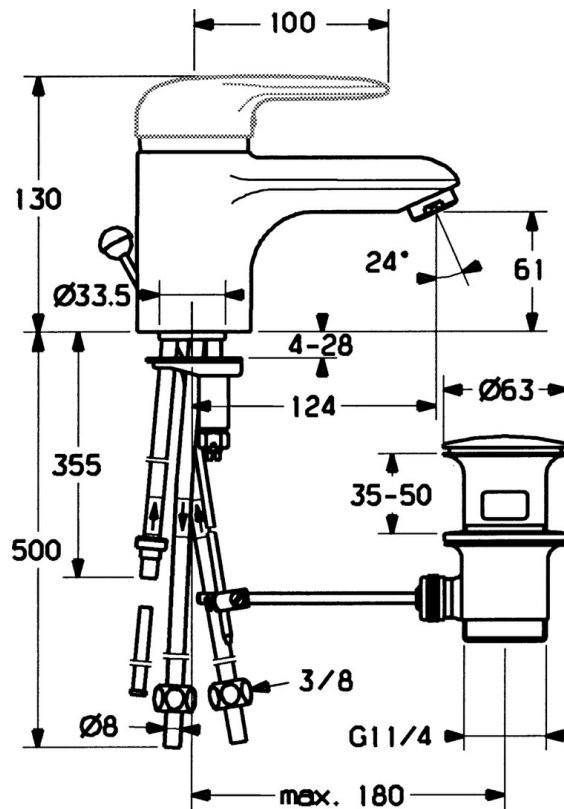

EAN: 4015474525931
static.hansa.com/0313110092

- Wastafel
- Eengreeps, Lage druk
- Wastafelmontage
- Vaste uitloop
- Kristalheldere laminaire straal, CASCADE® mousseur
- Eengreeps bediend, Hendel met warm-koud-aanduiding
- Afvoergarnituur met trekstang
- Temperatuurbegrenzer, Temperatuurbegrenzer (achteraf instelbaar)
- \varnothing 48 mm keramisch Eco binnenwerk voor debiet en temperatuur instelling
- Koperen aansluitpijpen

Technische gegevens

Technische eigenschappen

DN-maat	DN15
Warmwatertoevoer	max. +80°C
Werkdruk	0.5-5 bar
Aansluitmaat	Ø 8 mm
Projection	124 mm
Materiaal	brass

Voorschriften

EN-norm	EN 817
---------	---------------

Reserveonderdelen

SP03131101

	Naam	Code
1	Hendel, L=99 mm, (-2011) Chroom	59913768
1.1	Schroef, M5x8, SW2.5	59904755
1.2	Joint klassiek uitloop	59904778
1.3	Plug, hot/cold	59906705
2	Kap Chroom	59906563
2.2	Vaststelling van de mouw	59906695
3	Schroefoog, M50x1, SW45	59904775
4	Binnenwerk, 4.8 eco	59904601
4.1	Hot water limiter	59904759
5.2	Gewichtstuk	59904624
5.3	O-ring, 42x3.5	59904764
5.4	Dichting, 48x33.5x2	59902283
5.5	Fixing plate	59904765
5.6	Schroef, M8x1, SW13	59904766
5.7	Bevestigingsset	59910749
6	Mousseur, M24x1 A, low pressure Chroom	59902692
6	Mousseur, M24x1 Wit	59905527
6.1	Mousseur, M22/24, ND	59901553
7	Wastegarnituur Chroom	59904620
7	Wastegarnituur Edelmessing Stopgezet	59906734
9	Montage moer	59904969
9.1	Dichting, 14.9x8.5x1	59902352
9.2	Dichting, 10x8	59902272
9.3	Slangen	59902151
N.I.	Kettinghouder	59902219
N.I.	Plug	59906910