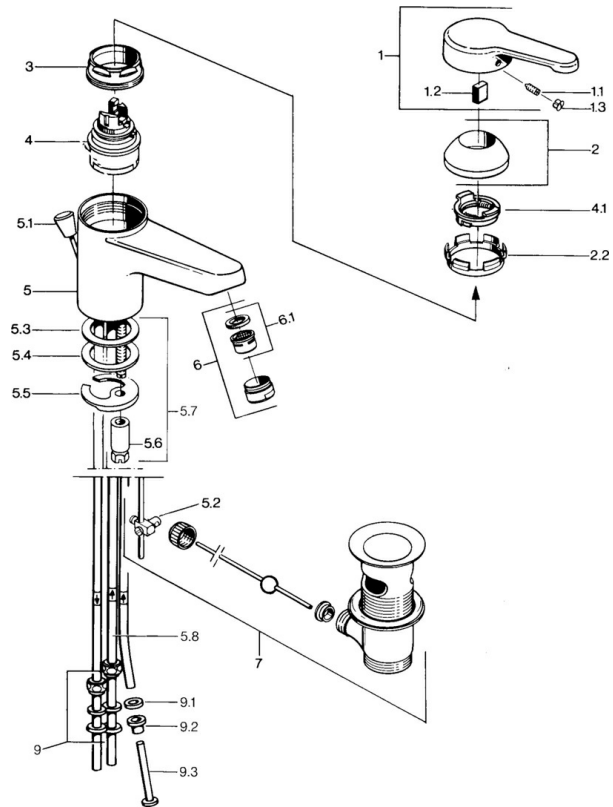

Parti di ricambio

SP03131101

	Nome	Codice
1	Leva, L=99 mm, (-2011) Cromo	59913768
1.1	Screw, M5x8, SW2.5	59904755
1.2	Adattatore	59904778
1.3	Tappo, hot/cold	59906705
2	Cappuccio Cromo	59906563
2.2	Manicotto di fissaggio	59906695
3	Vite eye, M50x1, SW45	59904775
4	Cartuccia, 4,8 eco	59904601
4.1	Hot water limiter	59904759
5.2	Snodo	59904624
5.3	O-ring, 42x3.5	59904764
5.4	Giunto, 48x33.5x2	59902283
5.5	Fixing plate	59904765
5.6	Screw, M8x1, SW13	59904766
5.7	Set di fissaggio	59910749
6	Aeratore, M24x1 A, low pressure Cromo	59902692
6	Aeratore, M24x1 Bianco	59905527
6.1	Aeratore, M22/24, ND	59901553
7	Scarico a saltarello Cromo	59904620
7	Scarico a saltarello Ottone lucido Fuori produzione	59906734
9	Raccordo dado	59904969
9.1	Kit di guarnizione, 14,9x8,5x1	59902352
9.2	Kit di guarnizione, 10x8	59902272
9.3	Tubo flessibile	59902151
N.I.	Rondella con portacatenella	59902219
N.I.	Tappo	59906910