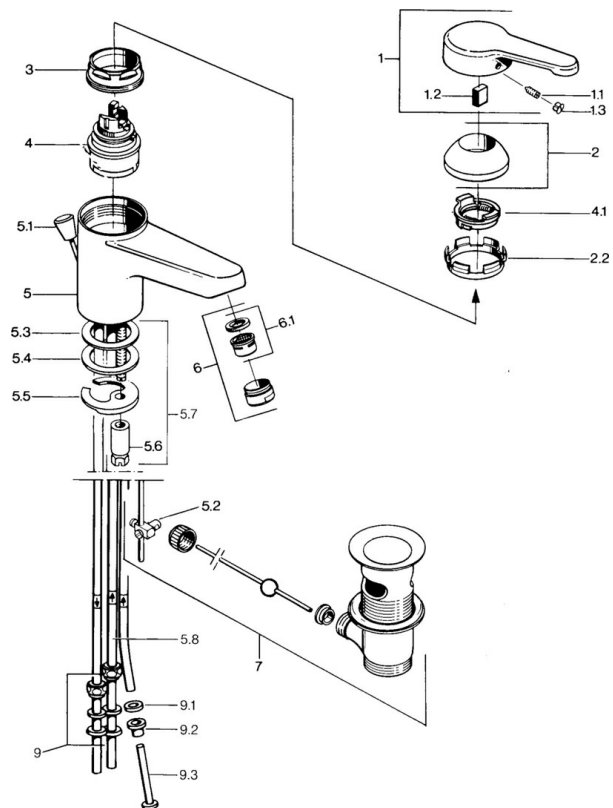

EAN: 4015474525931
static.hansa.com/0313110092

- Lavabo
- Monocommande, Basse pression
- Montage sur plaque
- Bec fixe
- Brise jet laminaire - sans adjonction d'air, CASCADE®
- Levier monocommande, Levier avec symbole C+F
- Vidage avec tirette
- Limiteur de température et de débit, Limiteur de température ajustable
- Eco cartouche céramique de \varnothing 48 mm pour contrôle de température et de débit
- Raccordement par tubulures cuivre

Caractéristiques techniques

Caractéristiques techniques

Taille DN (diamètre nominal)	DN15
Alimentation en eau chaude	max. +80°C
Pression de service	0.5-5 bar
Taille de raccord	Ø 8 mm
Saillie	124 mm
Matériau	brass

Règlementations

Norme EN	EN 817
----------	---------------

Pièces de rechange

SP03131101

	Nom	Code
1	Levier, L=99 mm, (-2011)	59913768
1.1	Vis, M5x8, SW2.5	59904755
1.2	Kit de joints pour bec	59904778
1.3	Bouchon cache trou, hot/cold	59906705
2	Chape	59906563
2.2	Manchon de fixation	59906695
3	Vis Loop, M50x1, SW45	59904775
4	Cartouche, 4.8 eco	59904601
4.1	Hot water limiter	59904759
5.2	Joint	59904624
5.3	Joint, 42x3.5	59904764
5.4	Joint, 48x33.5x2	59902283
5.5	Fixing plate	59904765
5.6	Vis, M8x1, SW13	59904766
5.7	Ensemble de fixation	59910749
6	Aérateur, M24x1 A, low pressure	59902692
6	Aérateur, M24x1 Blanc	59905527
6.1	Aérateur, M22/24, ND	59901553
7	Vidage	59904620
7	Vidage Laiton Arrêté	59906734
9	Écrou du raccord	59904969
9.1	Set de fixation pour bec, 14.9x8.5x1	59902352
9.2	Set de fixation pour bec, 10x8	59902272
9.3	Tuyau	59902151
N.I.	Bague avec graine d'attache	59902219
N.I.	Bouchon cache trou	59906910