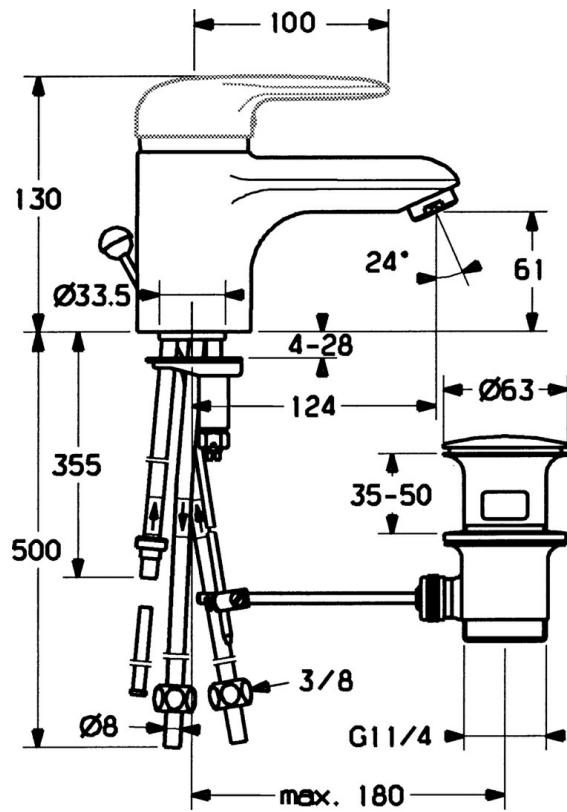

EAN: 4015474525931
static.hansa.com/0313110092

- Lavabo
- Monocommande, Basse pression
- Montage sur plaque
- Bec fixe
- Brise jet laminaire - sans adjonction d'air, CASCADE®
- Levier monocommande, Levier avec symbole C+F
- Vidage avec tirette
- Limiteur de température et de débit, Limiteur de température ajustable
- Eco cartouche céramique de \varnothing 48 mm pour contrôle de température et de débit
- Raccordement par tubulures cuivre

Caractéristiques techniques

Caractéristiques techniques

Taille DN (diamètre nominal)	DN15
Alimentation en eau chaude	max. +80°C
Pression de service	0.5-5 bar
Taille de raccord	Ø 8 mm
Saillie	124 mm
Matériau	brass

Règlementations

Norme EN	EN 817
----------	---------------

Pièces de rechange

SP03131101

	Nom	Code
1	Levier, L=99 mm, (-2011)	59913768
1.1	Vis, M5x8, SW2.5	59904755
1.2	Kit de joints pour bec	59904778
1.3	Bouchon cache trou, hot/cold	59906705
2	Chape	59906563
2.2	Manchon de fixation	59906695
3	Vis Loop, M50x1, SW45	59904775
4	Cartouche, 4.8 eco	59904601
4.1	Hot water limiter	59904759
5.2	Joint	59904624
5.3	Joint, 42x3.5	59904764
5.4	Joint, 48x33.5x2	59902283
5.5	Fixing plate	59904765
5.6	Vis, M8x1, SW13	59904766
5.7	Ensemble de fixation	59910749
6	Aérateur, M24x1 A, low pressure	59902692
6	Aérateur, M24x1 Blanc	59905527
6.1	Aérateur, M22/24, ND	59901553
7	Vidage	59904620
7	Vidage Laiton Arrêté	59906734
9	Écrou du raccord	59904969
9.1	Set de fixation pour bec, 14.9x8.5x1	59902352
9.2	Set de fixation pour bec, 10x8	59902272
9.3	Tuyau	59902151
N.I.	Bague avec graine d'attache	59902219
N.I.	Bouchon cache trou	59906910