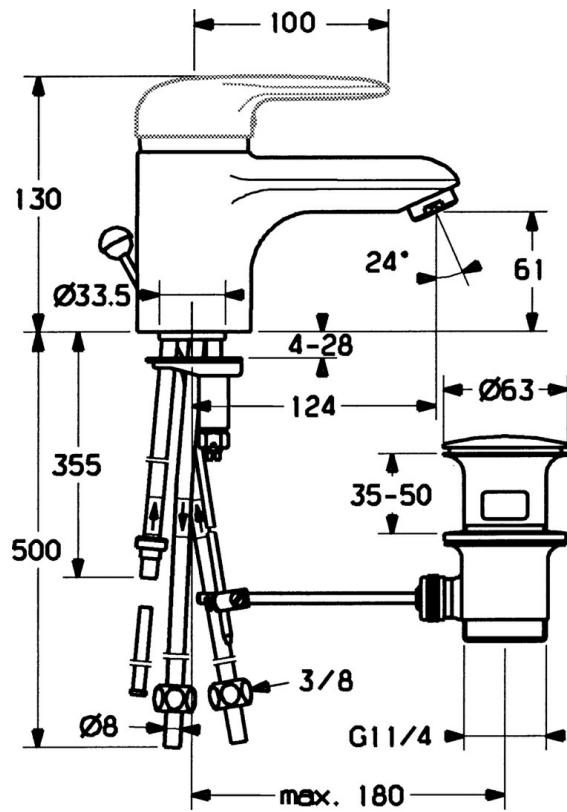

EAN: 4015474525993
static.hansa.com/0313110082

- Wastafel
- Eengreeps, Lage druk
- Wastafelmontage
- Wit
- Vaste uitloop
- Kristalheldere laminaire straal, CASCADE® mousseur
- Eengreeps bediend, Hendel met warm-koud-aanduiding
- Afvoergarnituur met trekstang
- Temperatuurbegrenzer, Temperatuurbegrenzer (achteraf instelbaar)
- \varnothing 48 mm keramisch Eco binnenwerk voor debiet en temperatuur instelling
- Koperen aansluitpijpen

Technische gegevens

Technische eigenschappen

DN-maat	DN15
Warmwatertoevoer	max. +80°C
Werkdruk	0.5-5 bar
Aansluitmaat	\varnothing 8 mm
Projection	124 mm
Materiaal	brass

Voorschriften

EN-norm	EN 817
---------	---------------

Reserveonderdelen

SP03131101

	Naam	Code
1	Hendel, L=99 mm, (-2011) Chroom	59913768
1.1	Schroef, M5x8, SW2.5	59904755
1.2	Joint klassiek uitloop	59904778
1.3	Plug, hot/cold	59906705
2	Kap Chroom	59906563
2.2	Vaststelling van de mouw	59906695
3	Schroefoog, M50x1, SW45	59904775
4	Binnenwerk, 4.8 eco	59904601
4.1	Hot water limiter	59904759
5.2	Gewichtstuk	59904624
5.3	O-ring, 42x3.5	59904764
5.4	Dichting, 48x33.5x2	59902283
5.5	Fixing plate	59904765
5.6	Schroef, M8x1, SW13	59904766
5.7	Bevestigingsset	59910749
6	Mousseur, M24x1 A, low pressure Chroom	59902692
6	Mousseur, M24x1 Wit	59905527
6.1	Mousseur, M22/24, ND	59901553
7	Wastegarnituur Chroom	59904620
7	Wastegarnituur Edelmessing Stopgezet	59906734
9	Montage moer	59904969
9.1	Dichting, 14.9x8.5x1	59902352
9.2	Dichting, 10x8	59902272
9.3	Slangen	59902151
N.I.	Kettinghouder	59902219
N.I.	Plug	59906910