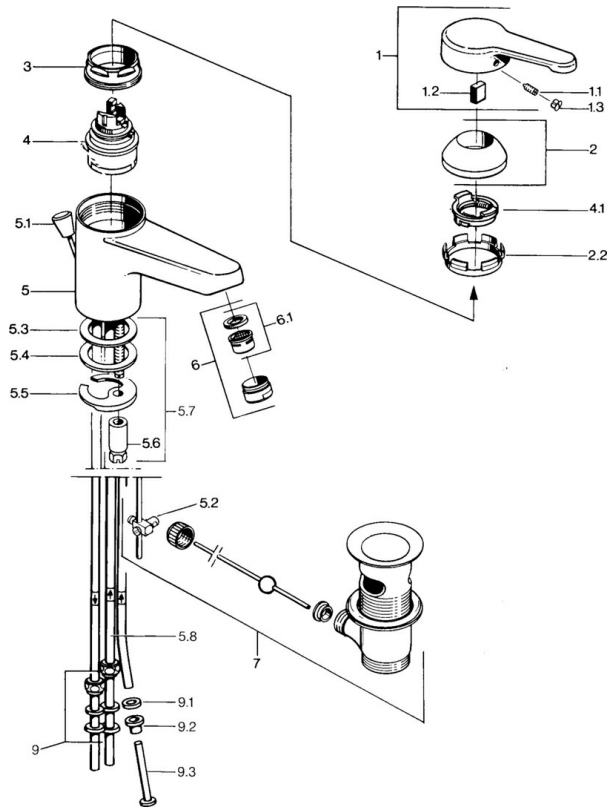

EAN: 4015474525993
static.hansa.com/0313110082

- Wastafel
- Eengreeps, Lage druk
- Wastafelmontage
- Wit
- Vaste uitloop
- Kristalheldere laminaire straal, CASCADE® mousseur
- Eengreeps bediend, Hendel met warm-koud-aanduiding
- Afvoergarnituur met trekstang
- Temperatuurbegrenzer, Temperatuurbegrenzer (achteraf instelbaar)
- \varnothing 48 mm keramisch Eco binnenwerk voor debiet en temperatuur instelling
- Koperen aansluitpijpen

Technische gegevens

Technische eigenschappen

DN-maat	DN15
Warmwatertoevoer	max. +80°C
Werkdruk	0.5-5 bar
Aansluitmaat	\varnothing 8 mm
Projection	124 mm
Materiaal	brass

Voorschriften

EN-norm	EN 817
---------	---------------

Reserveonderdelen

SP03131101

	Naam	Code
1	Hendel, L=99 mm, (-2011) Chroom	59913768
1.1	Schroef, M5x8, SW2.5	59904755
1.2	Joint klassiek uitloop	59904778
1.3	Plug, hot/cold	59906705
2	Kap Chroom	59906563
2.2	Vaststelling van de mouw	59906695
3	Schroefoog, M50x1, SW45	59904775
4	Binnenwerk, 4.8 eco	59904601
4.1	Hot water limiter	59904759
5.2	Gewichtstuk	59904624
5.3	O-ring, 42x3.5	59904764
5.4	Dichting, 48x33.5x2	59902283
5.5	Fixing plate	59904765
5.6	Schroef, M8x1, SW13	59904766
5.7	Bevestigingsset	59910749
6	Mousseur, M24x1 A, low pressure Chroom	59902692
6	Mousseur, M24x1 Wit	59905527
6.1	Mousseur, M22/24, ND	59901553
7	Wastegarnituur Chroom	59904620
7	Wastegarnituur Edelmessing Stopgezet	59906734
9	Montage moer	59904969
9.1	Dichting, 14.9x8.5x1	59902352
9.2	Dichting, 10x8	59902272
9.3	Slangen	59902151
N.I.	Kettinghouder	59902219
N.I.	Plug	59906910