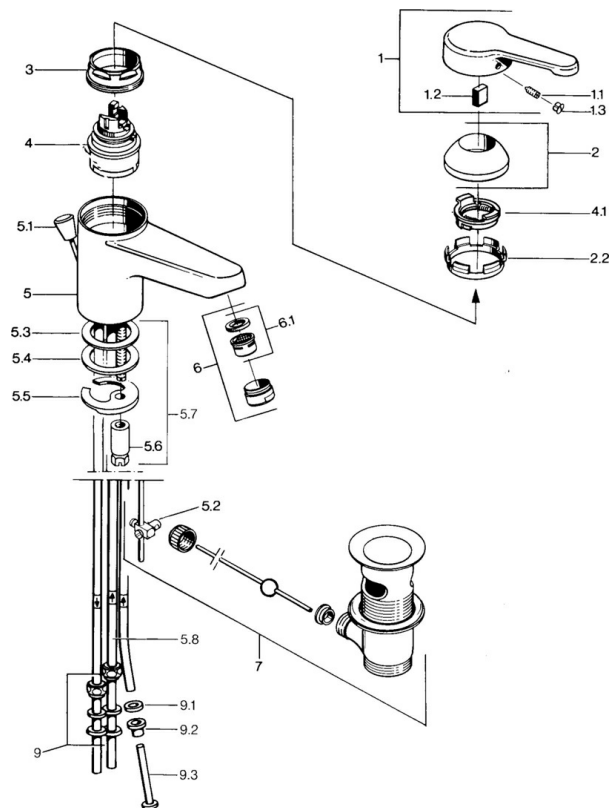

EAN: 4015474525993  
[static.hansa.com/0313110082](http://static.hansa.com/0313110082)

- Umyvadlo
- Jednopáková, Pro beztlakové ohřivače vody
- Stojánková
- Bílá
- Pevné výtokové rameno
- Aerátor s laminárním proudem vody, CASCADE® aerátor
- Jedna ovládací páka / rukojeť, Páka se symboly teplé a studené vody
- Mechanický uzávěr odpadu s táhlem
- Funkce pro nastavení maximální teploty a průtoku vody, Nastavitelný omezovač teploty vody (součástí dodávky, možnost dodatečné instalace)
- ø 48 mm keramická eco kartuše pro ovládání teploty a průtoku vody
- Měděné přípojovací trubky

### Technické vlastnosti

Velikost DN (jmenovitý rozměr)	DN15
Zdroj teplé vody	max. +80°C
Pracovní tlak	0.5-5 bar
Velikost přípojky	Ø 8 mm
Projection	124 mm
Materiál	Mosaz

### SP03131101

	Název	Kód
1	Páka, L=99 mm, (-2011)	59913768
1.1	Šroub, M5x8, SW2,5	59904755
1.2	Kluzné pouzdro (osazené)	59904778
1.3	Plug, hot/cold	59906705
2	Krytka	59906563
2.2	Upevňovací objímka	59906695
3	Oční šroub, M50x1, SW45	59904775
4	Kartuše, 4,8 eco	59904601
4.1	Hot water limiter	59904759
5.2	Spojovací díl táhel	59904624
5.3	O-kroužek, 42x3,5	59904764
5.4	Těsnění, 48x33,5x2	59902283
5.5	Upevňovací deska	59904765
5.6	Šroub, M8x1, SW13	59904766
5.7	Upevňovací set	59910749
6	Aerator, M24x1 A, low pressure	59902692
6	Aerator, M24x1 Bílá	59905527
6.1	Aerator, M22/24, ND	59901553
7	Vypouštěcí ventil	59904620
7	Vypouštěcí ventil Ušlechtilá mosaz Ukončeno	59906734
9	Montáž matice	59904969
9.1	Těsnící sada, 14,9x8,5x1	59902352
9.2	Těsnící sada, 10x8	59902272
9.3	Hadice	59902151
N.I.	Podložka s očkem pro řetěz	59902219
N.I.	Plug	59906910