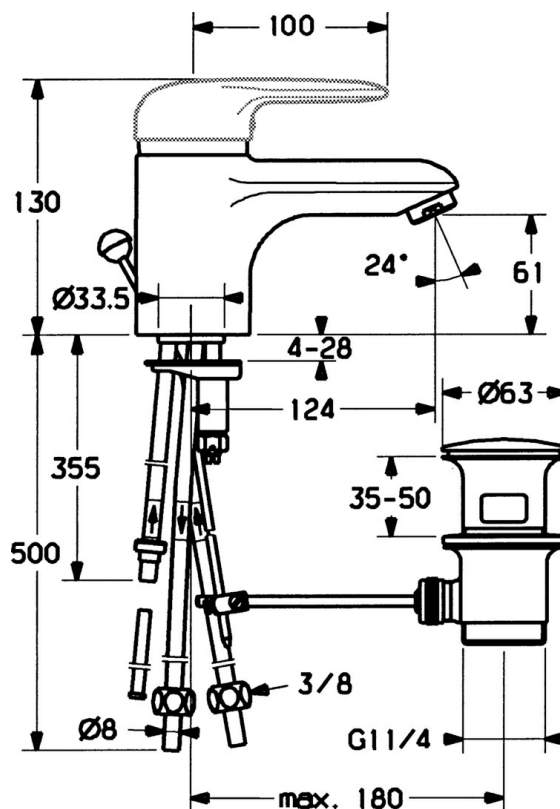

EAN: 4015474525993  
[static.hansa.com/0313110082](http://static.hansa.com/0313110082)

- Umyvadlo
- Jednopáková, Pro beztlakové ohřivače vody
- Stojánková
- Bílá
- Pevné výtokové rameno
- Aerátor s laminárním proudem vody, CASCADE® aerátor
- Jedna ovládací páka / rukojeť, Páka se symboly teplé a studené vody
- Mechanický uzávěr odpadu s táhlem
- Funkce pro nastavení maximální teploty a průtoku vody, Nastavitelný omezovač teploty vody (součástí dodávky, možnost dodatečné instalace)
- ø 48 mm keramická eco kartuše pro ovládání teploty a průtoku vody
- Měděné přípojovací trubky

### Technické vlastnosti

Velikost DN (jmenovitý rozměr)	DN15
Zdroj teplé vody	max. +80°C
Pracovní tlak	0.5-5 bar
Velikost přípojky	Ø 8 mm
Projection	124 mm
Materiál	Mosaz

### SP03131101

	Název	Kód
1	Páka, L=99 mm, (-2011)	59913768
1.1	Šroub, M5x8, SW2,5	59904755
1.2	Kluzné pouzdro (osazené)	59904778
1.3	Plug, hot/cold	59906705
2	Krytka	59906563
2.2	Upevňovací objímka	59906695
3	Oční šroub, M50x1, SW45	59904775
4	Kartuše, 4,8 eco	59904601
4.1	Hot water limiter	59904759
5.2	Spojovací díl táhel	59904624
5.3	O-kroužek, 42x3,5	59904764
5.4	Těsnění, 48x33,5x2	59902283
5.5	Upevňovací deska	59904765
5.6	Šroub, M8x1, SW13	59904766
5.7	Upevňovací set	59910749
6	Aerator, M24x1 A, low pressure	59902692
6	Aerator, M24x1 Bílá	59905527
6.1	Aerator, M22/24, ND	59901553
7	Vypouštěcí ventil	59904620
7	Vypouštěcí ventil Ušlechtilá mosaz Ukončeno	59906734
9	Montáž matice	59904969
9.1	Těsnící sada, 14,9x8,5x1	59902352
9.2	Těsnící sada, 10x8	59902272
9.3	Hadice	59902151
N.I.	Podložka s očkem pro řetěz	59902219
N.I.	Plug	59906910