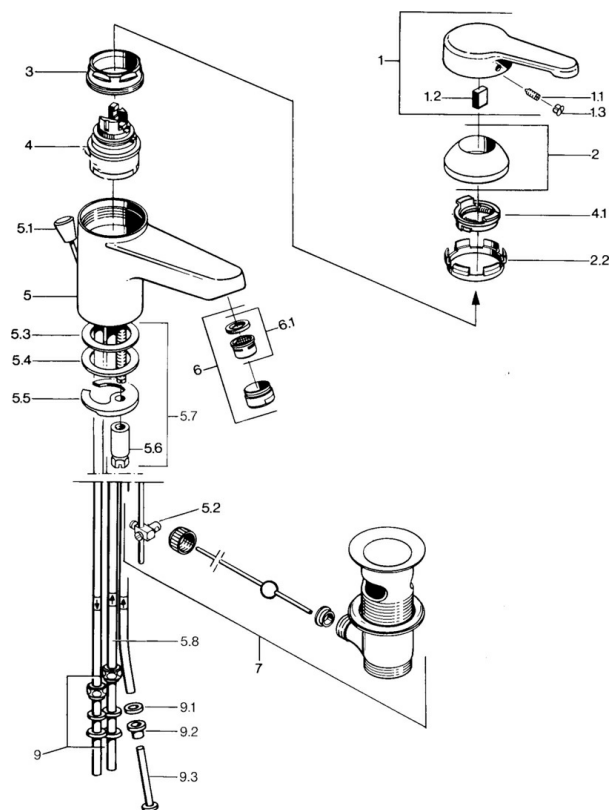

EAN: 4015474551480  
[static.hansa.com/03131100](http://static.hansa.com/03131100)

- Umývadlo
- Jednopáková, Pre beztlakové ohrievače vody
- Stojanková
- Chróm
- Pevné výtokové rameno
- Aerátor s laminárnym prúdom vody, CASCADE® - aerátor
- Jedna ovládacia páka / rukoväť, Páka so symbolom teplej a studenej vody
- Odtoková garnitúra s tiahlom
- Funkcie pre nastavenie maximálnej teploty a prietoku vody, Nastaviteľný obmedzovač teploty vody (súčasť dodávky, možnosť dodatočnej inštalácie)
- ø 48 mm keramická Eco kartuša pre ovládanie teploty a prietoku vody
- Medené pripojovacie trubičky

### Technické vlastnosti

Veľkosť DN (menovitý rozmer)	<b>DN15</b>
Dodávka teplej vody	<b>max. +80°C</b>
Pracovný tlak	<b>0.5-5 bar</b>
Spojovacia veľkosť	<b>Ø 8 mm</b>
Projection	<b>124 mm</b>
Materiál	<b>Mosadz</b>

### SP03131101

Název	Kód
1 Ovládací rukočát, L=99 mm, (-2011)	59913768
1.1 Skrutka, M5x8, SW2.5	59904755
1.2 Klzné puzdro	59904778
1.3 Plug, hot/cold	59906705
2 Krytka	59906563
2.2 Upevňovací objímka	59906695
3 Očné skrutka, M50x1, SW45	59904775
4 Kartuš, 4.8 eco	59904601
4.1 Hot water limiter	59904759
5.2 Spojovací díel tiahla	59904624
5.3 O-kružok, 42x3.5	59904764
5.4 Tesnenie, 48x33.5x2	59902283
5.5	59904765
5.6 Skrutka, M8x1, SW13	59904766
5.7 Upevňovací set	59910749
6 Aerátor, M24x1 A, low pressure	59902692
6 Aerátor, M24x1 Biela	59905527
6.1 Aerátor, M22/24, ND	59901553
7 Vypúšťací ventil umývadla	59904620
7 Vypúšťací ventil umývadla Ušľachtilá mosadz Ukončené	59906734
9 Montáž matice	59904969
9.1 Tesnenie sada, 14.9x8.5x1	59902352
9.2 Tesnenie sada, 10x8	59902272
9.3 Pripájacie hadičky	59902151
N.I. Podložka s očkom pre retiazku	59902219
N.I.	59906910