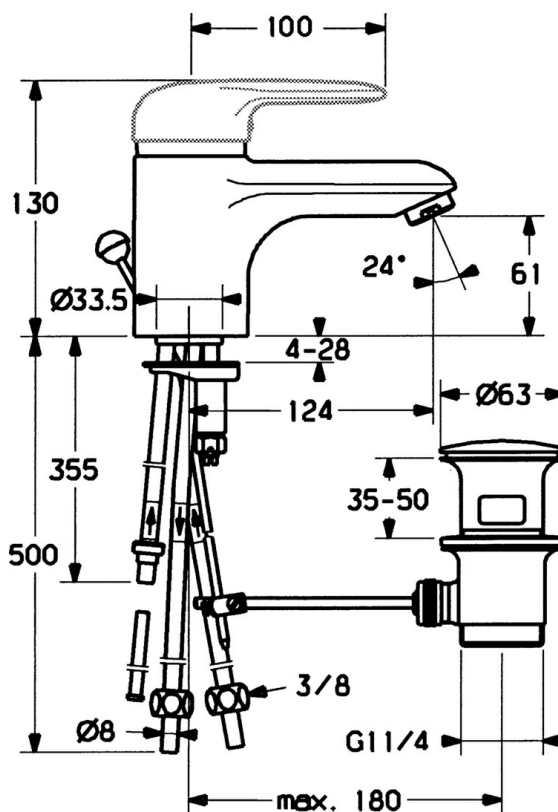

EAN: 4015474551480  
[static.hansa.com/03131100](http://static.hansa.com/03131100)

- Umývadlo
- Jednopáková, Pre beztlakové ohrievače vody
- Stojanková
- Chróm
- Pevné výtokové rameno
- Aerátor s laminárnym prúdom vody, CASCADE® - aerátor
- Jedna ovládacia páka / rukoväť, Páka so symbolom teplej a studenej vody
- Odtoková garnitúra s tiahlom
- Funkcie pre nastavenie maximálnej teploty a prietoku vody, Nastaviteľný obmedzovač teploty vody (súčasť dodávky, možnosť dodatočnej inštalácie)
- ø 48 mm keramická Eco kartuša pre ovládanie teploty a prietoku vody
- Medené pripojovacie trubičky

### Technické vlastnosti

Veľkosť DN (menovitý rozmer)	<b>DN15</b>
Dodávka teplej vody	<b>max. +80°C</b>
Pracovný tlak	<b>0.5-5 bar</b>
Spojovacia veľkosť	<b>Ø 8 mm</b>
Projection	<b>124 mm</b>
Materiál	<b>Mosadz</b>

### SP03131101

Název	Kód
1 Ovládací rukočát, L=99 mm, (-2011)	59913768
1.1 Skrutka, M5x8, SW2.5	59904755
1.2 Klzné puzdro	59904778
1.3 Plug, hot/cold	59906705
2 Krytka	59906563
2.2 Upevňovací objímka	59906695
3 Očné skrutka, M50x1, SW45	59904775
4 Kartuš, 4.8 eco	59904601
4.1 Hot water limiter	59904759
5.2 Spojovací díel tiahla	59904624
5.3 O-kružok, 42x3.5	59904764
5.4 Tesnenie, 48x33.5x2	59902283
5.5	59904765
5.6 Skrutka, M8x1, SW13	59904766
5.7 Upevňovací set	59910749
6 Aerátor, M24x1 A, low pressure	59902692
6 Aerátor, M24x1 Biela	59905527
6.1 Aerátor, M22/24, ND	59901553
7 Vypúšťací ventil umývadla	59904620
7 Vypúšťací ventil umývadla Ušľachtilá mosadz Ukončené	59906734
9 Montáž matice	59904969
9.1 Tesnenie sada, 14.9x8.5x1	59902352
9.2 Tesnenie sada, 10x8	59902272
9.3 Pripájacie hadičky	59902151
N.I. Podložka s očkom pre retiazku	59902219
N.I.	59906910