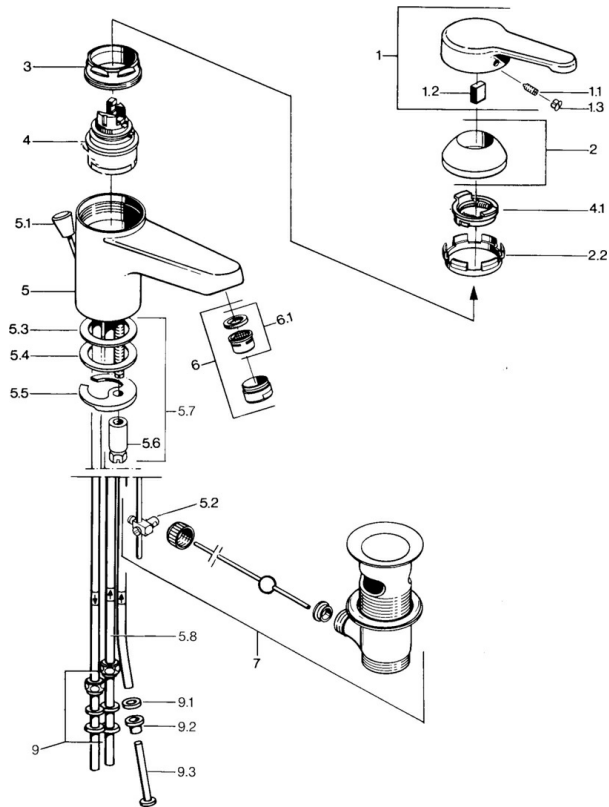

EAN: 4015474551480  
[static.hansa.com/03131100](http://static.hansa.com/03131100)

- Wastafel
- Eengreeps, Lage druk
- Wastafelmontage
- Chroom
- Vaste uitloop
- Kristalheldere laminaire straal, CASCADE® mousseur
- Eengreeps bediend, Hendel met warm-koud-aanduiding
- Afvoergarnituur met trekstang
- Temperatuurbegrenzer, Temperatuurbegrenzer (achteraf instelbaar)
- $\varnothing$  48 mm keramisch Eco binnenwerk voor debiet en temperatuur instelling
- Koperen aansluitpijpen

### Technische eigenschappen

DN-maat	<b>DN15</b>
Warmwatertoevoer	<b>max. +80°C</b>
Werkdruk	<b>0.5-5 bar</b>
Aansluitmaat	<b>Ø 8 mm</b>
Projection	<b>124 mm</b>
Materiaal	<b>brass</b>

### SP03131101

	Naam	Code
1	Hendel, L=99 mm, (-2011) Chroom	59913768
1.1	Schroef, M5x8, SW2.5	59904755
1.2	Joint klassiek uitloop	59904778
1.3	Plug, hot/cold	59906705
2	Kap Chroom	59906563
2.2	Vaststelling van de mouw	59906695
3	Schroefoog, M50x1, SW45	59904775
4	Binnenwerk, 4.8 eco	59904601
4.1	Hot water limiter	59904759
5.2	Gewichtstuk	59904624
5.3	O-ring, 42x3.5	59904764
5.4	Dichting, 48x33.5x2	59902283
5.5	Fixing plate	59904765
5.6	Schroef, M8x1, SW13	59904766
5.7	Bevestigingsset	59910749
6	Mousseur, M24x1 A, low pressure Chroom	59902692
6	Mousseur, M24x1 Wit	59905527
6.1	Mousseur, M22/24, ND	59901553
7	Wastegarnituur Chroom	59904620
7	Wastegarnituur Edelmessing Stopgezet	59906734
9	Montage moer	59904969
9.1	Dichting, 14.9x8.5x1	59902352
9.2	Dichting, 10x8	59902272
9.3	Slangen	59902151
N.I.	Kettinghouder	59902219
N.I.	Plug	59906910