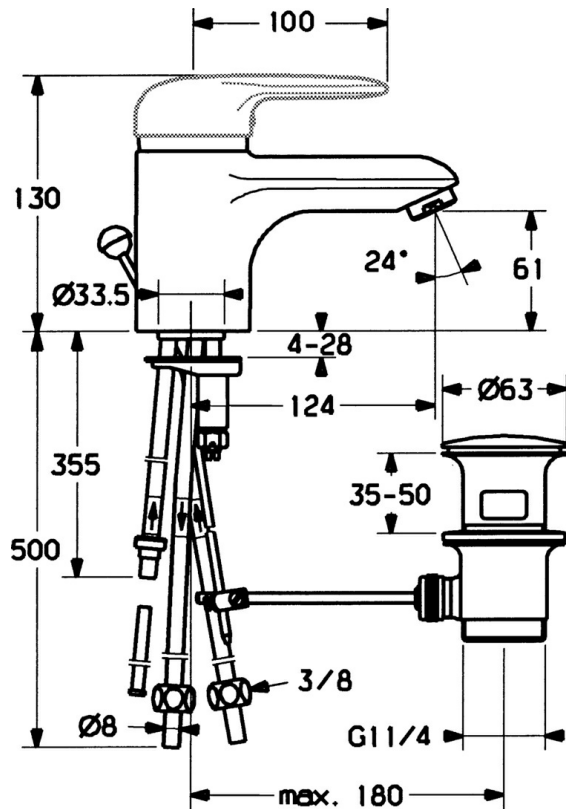

EAN: 4015474551480  
[static.hansa.com/03131100](http://static.hansa.com/03131100)

- Wastafel
- Eengreeps, Lage druk
- Wastafelmontage
- Chroom
- Vaste uitloop
- Kristalheldere laminaire straal, CASCADE® mousseur
- Eengreeps bediend, Hendel met warm-koud-aanduiding
- Afvoergarnituur met trekstang
- Temperatuurbegrenzer, Temperatuurbegrenzer (achteraf instelbaar)
- $\varnothing$  48 mm keramisch Eco binnenwerk voor debiet en temperatuur instelling
- Koperen aansluitpijpen

### Technische eigenschappen

DN-maat	<b>DN15</b>
Warmwatertoevoer	<b>max. +80°C</b>
Werkdruk	<b>0.5-5 bar</b>
Aansluitmaat	<b>Ø 8 mm</b>
Projection	<b>124 mm</b>
Materiaal	<b>brass</b>

### SP03131101

	Naam	Code
1	Hendel, L=99 mm, (-2011) Chroom	59913768
1.1	Schroef, M5x8, SW2.5	59904755
1.2	Joint klassiek uitloop	59904778
1.3	Plug, hot/cold	59906705
2	Kap Chroom	59906563
2.2	Vaststelling van de mouw	59906695
3	Schroefoog, M50x1, SW45	59904775
4	Binnenwerk, 4.8 eco	59904601
4.1	Hot water limiter	59904759
5.2	Gewichtstuk	59904624
5.3	O-ring, 42x3.5	59904764
5.4	Dichting, 48x33.5x2	59902283
5.5	Fixing plate	59904765
5.6	Schroef, M8x1, SW13	59904766
5.7	Bevestigingsset	59910749
6	Mousseur, M24x1 A, low pressure Chroom	59902692
6	Mousseur, M24x1 Wit	59905527
6.1	Mousseur, M22/24, ND	59901553
7	Wastegarnituur Chroom	59904620
7	Wastegarnituur Edelmessing Stopgezet	59906734
9	Montage moer	59904969
9.1	Dichting, 14.9x8.5x1	59902352
9.2	Dichting, 10x8	59902272
9.3	Slangen	59902151
N.I.	Kettinghouder	59902219
N.I.	Plug	59906910