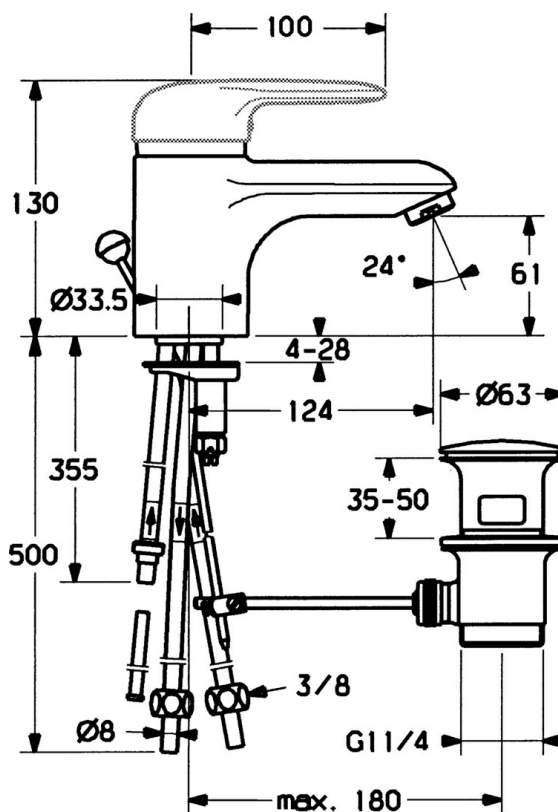

EAN: 4015474551480
static.hansa.com/03131100

- Lavabo
- Monocomando, Bassa pressione
- Montaggio d'appoggio
- Cromo
- Bocca fissa
- Getto laminare, Rompigetto Standard
- Leva/Manopola monocomando, Leva con simbolo F+C
- Piletta di scarico con astina saltarello
- Limitatore di temperatura, Limitatore di temperatura regolabile
- Cartuccia a dischi ceramici \varnothing 48mm (Eco)
- Collegamento con tubo

Dati tecnici

Caratteristiche tecniche

Misura DN (dimensione nominale)	DN15
Fornitura di acqua calda	max. +80°C
Pressione di esercizio	0.5-5 bar
Misura della connessione	\varnothing 8 mm
Projection	124 mm
Materiale	Ottone

Norme

Standard EN	EN 817
-------------	---------------

Parti di ricambio

SP03131101

	Nome	Codice
1	Leva, L=99 mm, (-2011) Cromo	59913768
1.1	Screw, M5x8, SW2.5	59904755
1.2	Adattatore	59904778
1.3	Tappo, hot/cold	59906705
2	Cappuccio Cromo	59906563
2.2	Manicotto di fissaggio	59906695
3	Vite eye, M50x1, SW45	59904775
4	Cartuccia, 4,8 eco	59904601
4.1	Hot water limiter	59904759
5.2	Snodo	59904624
5.3	O-ring, 42x3.5	59904764
5.4	Giunto, 48x33.5x2	59902283
5.5	Fixing plate	59904765
5.6	Screw, M8x1, SW13	59904766
5.7	Set di fissaggio	59910749
6	Aeratore, M24x1 A, low pressure Cromo	59902692
6	Aeratore, M24x1 Bianco	59905527
6.1	Aeratore, M22/24, ND	59901553
7	Scarico a saltarello Cromo	59904620
7	Scarico a saltarello Ottone lucido Fuori produzione	59906734
9	Raccordo dado	59904969
9.1	Kit di guarnizione, 14,9x8,5x1	59902352
9.2	Kit di guarnizione, 10x8	59902272
9.3	Tubo flessibile	59902151
N.I.	Rondella con portacatenella	59902219
N.I.	Tappo	59906910