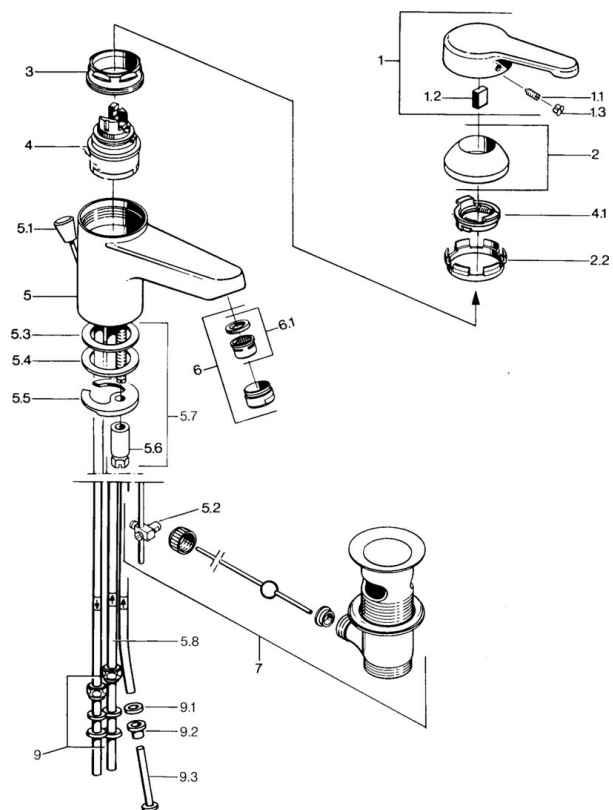

EAN: 4015474551480
static.hansa.com/03131100

- Lavabo
- Monocomando, Bassa pressione
- Montaggio d'appoggio
- Cromo
- Bocca fissa
- Getto laminare, Rompigetto Standard
- Leva/Manopola monocomando, Leva con simbolo F+C
- Piletta di scarico con astina saltarello
- Limitatore di temperatura, Limitatore di temperatura regolabile
- Cartuccia a dischi ceramici \varnothing 48mm (Eco)
- Collegamento con tubo

Dati tecnici

Caratteristiche tecniche

Misura DN (dimensione nominale)	DN15
Fornitura di acqua calda	max. +80°C
Pressione di esercizio	0.5-5 bar
Misura della connessione	\varnothing 8 mm
Projection	124 mm
Materiale	Ottone

Norme

Standard EN	EN 817
-------------	---------------

Parti di ricambio

SP03131101

	Nome	Codice
1	Leva, L=99 mm, (-2011) Cromo	59913768
1.1	Screw, M5x8, SW2.5	59904755
1.2	Adattatore	59904778
1.3	Tappo, hot/cold	59906705
2	Cappuccio Cromo	59906563
2.2	Manicotto di fissaggio	59906695
3	Vite eye, M50x1, SW45	59904775
4	Cartuccia, 4,8 eco	59904601
4.1	Hot water limiter	59904759
5.2	Snodo	59904624
5.3	O-ring, 42x3.5	59904764
5.4	Giunto, 48x33.5x2	59902283
5.5	Fixing plate	59904765
5.6	Screw, M8x1, SW13	59904766
5.7	Set di fissaggio	59910749
6	Aeratore, M24x1 A, low pressure Cromo	59902692
6	Aeratore, M24x1 Bianco	59905527
6.1	Aeratore, M22/24, ND	59901553
7	Scarico a saltarello Cromo	59904620
7	Scarico a saltarello Ottone lucido Fuori produzione	59906734
9	Raccordo dado	59904969
9.1	Kit di guarnizione, 14,9x8,5x1	59902352
9.2	Kit di guarnizione, 10x8	59902272
9.3	Tubo flessibile	59902151
N.I.	Rondella con portacatenella	59902219
N.I.	Tappo	59906910