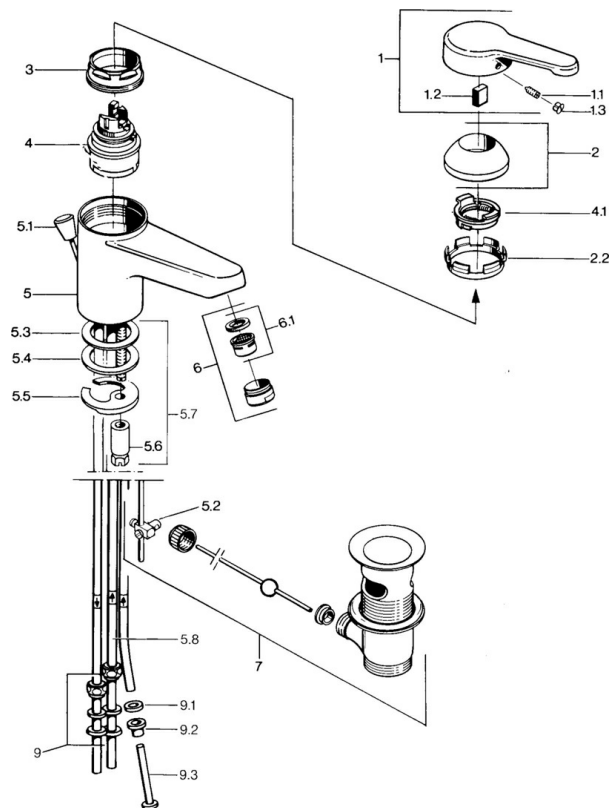

EAN: 4015474551480
static.hansa.com/03131100

- Lavabo
- Monocommande, Basse pression
- Montage sur plaque
- Chrome
- Bec fixe
- Brise jet laminaire - sans adjonction d'air, CASCADE®
- Levier monocommande, Levier avec symbole C+F
- Vidage avec tirette
- Limiteur de température et de débit, Limiteur de température ajustable
- Eco cartouche céramique de \varnothing 48 mm pour contrôle de température et de débit
- Raccordement par tubulures cuivre

Caractéristiques techniques

Caractéristiques techniques

Taille DN (diamètre nominal)	DN15
Alimentation en eau chaude	max. +80°C
Pression de service	0.5-5 bar
Taille de raccord	\varnothing 8 mm
Saillie	124 mm
Matériau	brass

Règlementations

Norme EN	EN 817
----------	--------

Pièces de rechange

SP03131101

Nom	Code
1 Levier, L=99 mm, (-2011)	59913768
1.1 Vis, M5x8, SW2.5	59904755
1.2 Kit de joints pour bec	59904778
1.3 Bouchon cache trou, hot/cold	59906705
2 Chape	59906563
2.2 Manchon de fixation	59906695
3 Vis Loop, M50x1, SW45	59904775
4 Cartouche, 4,8 eco	59904601
4.1 Hot water limiter	59904759
5.2 Joint	59904624
5.3 Joint, 42x3.5	59904764
5.4 Joint, 48x33.5x2	59902283
5.5 Fixing plate	59904765
5.6 Vis, M8x1, SW13	59904766
5.7 Ensemble de fixation	59910749
6 Aérateur, M24x1 A, low pressure	59902692
6 Aérateur, M24x1 Blanc	59905527
6.1 Aérateur, M22/24, ND	59901553
7 Vidage	59904620
7 Vidage Laiton Arrêté	59906734
9 Écrou du raccord	59904969
9.1 Set de fixation pour bec, 14.9x8.5x1	59902352
9.2 Set de fixation pour bec, 10x8	59902272
9.3 Tuyau	59902151
N.I. Bague avec graine d'attache	59902219
N.I. Bouchon cache trou	59906910