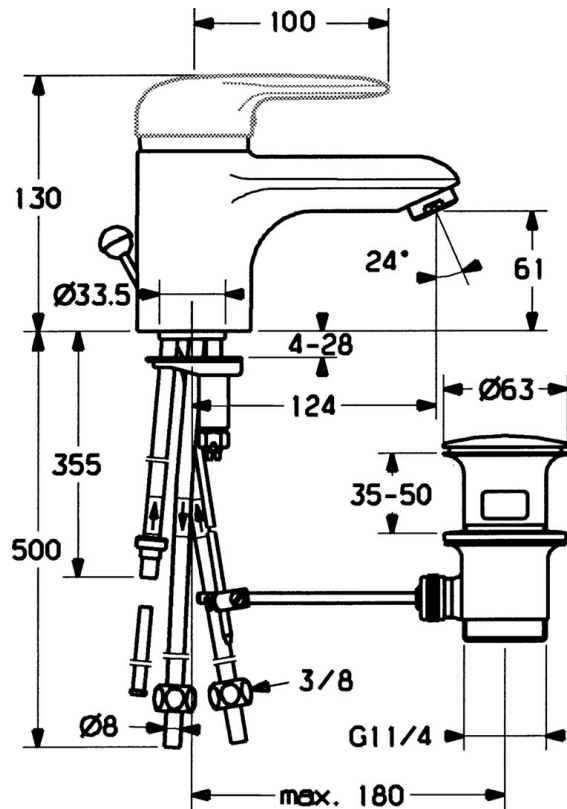

EAN: 4015474551480
static.hansa.com/03131100

- Lavabo
- Monocommande, Basse pression
- Montage sur plaque
- Chrome
- Bec fixe
- Brise jet laminaire - sans adjonction d'air, CASCADE®
- Levier monocommande, Levier avec symbole C+F
- Vidage avec tirette
- Limiteur de température et de débit, Limiteur de température ajustable
- Eco cartouche céramique de \varnothing 48 mm pour contrôle de température et de débit
- Raccordement par tubulures cuivre

Caractéristiques techniques

Caractéristiques techniques

Taille DN (diamètre nominal)	DN15
Alimentation en eau chaude	max. +80°C
Pression de service	0.5-5 bar
Taille de raccord	\varnothing 8 mm
Saillie	124 mm
Matériau	brass

Règlementations

Norme EN	EN 817
----------	--------

Pièces de rechange

SP03131101

Nom	Code
1 Levier, L=99 mm, (-2011)	59913768
1.1 Vis, M5x8, SW2.5	59904755
1.2 Kit de joints pour bec	59904778
1.3 Bouchon cache trou, hot/cold	59906705
2 Chape	59906563
2.2 Manchon de fixation	59906695
3 Vis Loop, M50x1, SW45	59904775
4 Cartouche, 4,8 eco	59904601
4.1 Hot water limiter	59904759
5.2 Joint	59904624
5.3 Joint, 42x3.5	59904764
5.4 Joint, 48x33.5x2	59902283
5.5 Fixing plate	59904765
5.6 Vis, M8x1, SW13	59904766
5.7 Ensemble de fixation	59910749
6 Aérateur, M24x1 A, low pressure	59902692
6 Aérateur, M24x1 Blanc	59905527
6.1 Aérateur, M22/24, ND	59901553
7 Vidage	59904620
7 Vidage Laiton Arrêté	59906734
9 Écrou du raccord	59904969
9.1 Set de fixation pour bec, 14.9x8.5x1	59902352
9.2 Set de fixation pour bec, 10x8	59902272
9.3 Tuyau	59902151
N.I. Bague avec graine d'attache	59902219
N.I. Bouchon cache trou	59906910