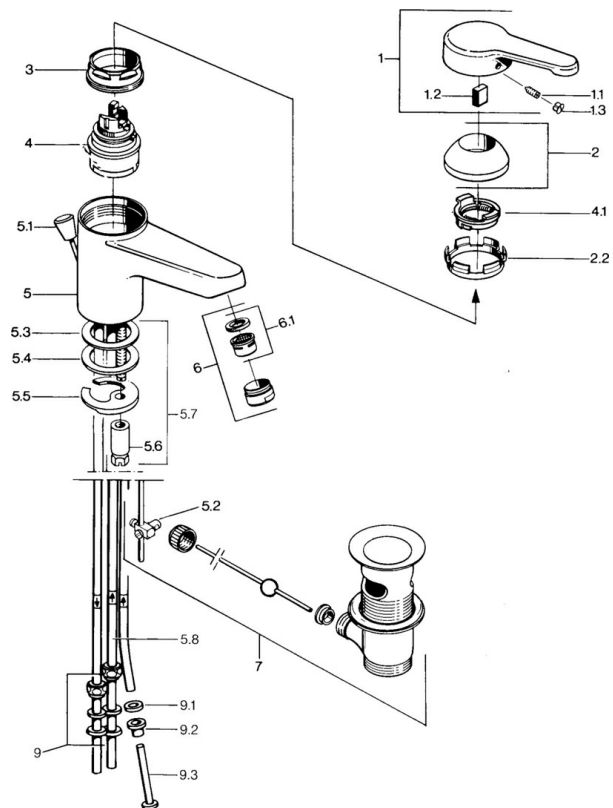

EAN: 4015474551480
static.hansa.com/03131100

- Umyvadlo
- Jednopáková, Pro beztlakové ohřivače vody
- Stojánková
- Chrom
- Pevné výtokové rameno
- Aerátor s laminárním proudem vody, CASCADE® aerátor
- Jedna ovládací páka / rukojeť, Páka se symboly teplé a studené vody
- Mechanický uzávěr odpadu s táhlem
- Funkce pro nastavení maximální teploty a průtoku vody, Nastavitelný omezovač teploty vody (součástí dodávky, možnost dodatečné instalace)
- ø 48 mm keramická eco kartuše pro ovládání teploty a průtoku vody
- Měděné přípojovací trubky

Technické údaje

Technické vlastnosti

Velikost DN (jmenovitý rozměr)	DN15
Zdroj teplé vody	max. +80°C
Pracovní tlak	0.5-5 bar
Velikost přípojky	Ø 8 mm
Projection	124 mm
Materiál	Mosaz

Předpisy

Norma EN	EN 817
----------	--------

Náhradní díly

SP03131101

	Název	Kód
1	Páka, L=99 mm, (-2011)	59913768
1.1	Šroub, M5x8, SW2,5	59904755
1.2	Kluzné pouzdro (osazené)	59904778
1.3	Plug, hot/cold	59906705
2	Krytka	59906563
2.2	Upevňovací objímka	59906695
3	Oční šroub, M50x1, SW45	59904775
4	Kartuše, 4,8 eco	59904601
4.1	Hot water limiter	59904759
5.2	Spojovací díl táhel	59904624
5.3	O-kroužek, 42x3,5	59904764
5.4	Těsnění, 48x33,5x2	59902283
5.5	Upevňovací deska	59904765
5.6	Šroub, M8x1, SW13	59904766
5.7	Upevňovací set	59910749
6	Aerator, M24x1 A, low pressure	59902692
6	Aerator, M24x1 Bílá	59905527
6.1	Aerator, M22/24, ND	59901553
7	Vypouštěcí ventil	59904620
7	Vypouštěcí ventil Ušlechtilá mosaz Ukončeno	59906734
9	Montáž matice	59904969
9.1	Těsnící sada, 14,9x8,5x1	59902352
9.2	Těsnící sada, 10x8	59902272
9.3	Hadice	59902151
N.I.	Podložka s očkem pro řetěz	59902219
N.I.	Plug	59906910