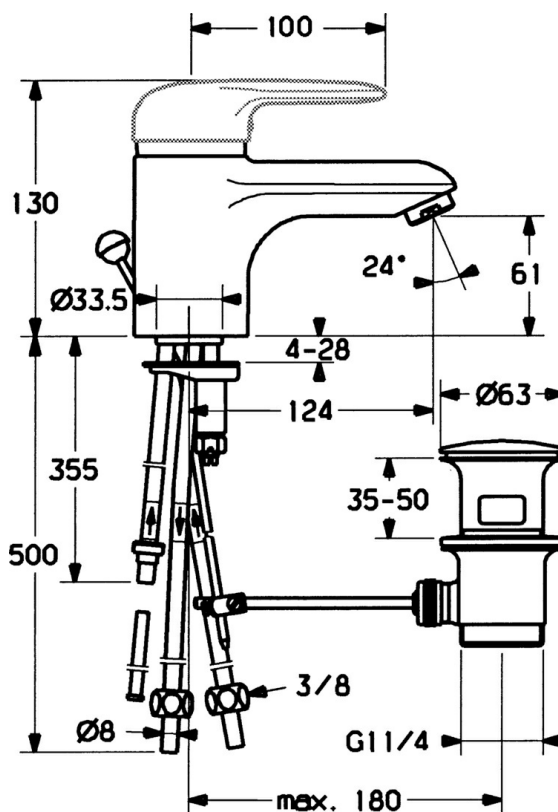

EAN: 4015474551480
static.hansa.com/03131100

- Umyvadlo
- Jednopáková, Pro beztlakové ohřivače vody
- Stojánková
- Chrom
- Pevné výtokové rameno
- Aerátor s laminárním proudem vody, CASCADE® aerátor
- Jedna ovládací páka / rukojeť, Páka se symboly teplé a studené vody
- Mechanický uzávěr odpadu s táhlem
- Funkce pro nastavení maximální teploty a průtoku vody, Nastavitelný omezovač teploty vody (součástí dodávky, možnost dodatečné instalace)
- ø 48 mm keramická eco kartuše pro ovládání teploty a průtoku vody
- Měděné přípojovací trubky

Technické údaje

Technické vlastnosti

Velikost DN (jmenovitý rozměr)	DN15
Zdroj teplé vody	max. +80°C
Pracovní tlak	0.5-5 bar
Velikost přípojky	Ø 8 mm
Projection	124 mm
Materiál	Mosaz

Předpisy

Norma EN	EN 817
----------	--------

Náhradní díly

SP03131101

	Název	Kód
1	Páka, L=99 mm, (-2011)	59913768
1.1	Šroub, M5x8, SW2,5	59904755
1.2	Kluzné pouzdro (osazené)	59904778
1.3	Plug, hot/cold	59906705
2	Krytka	59906563
2.2	Upevňovací objímka	59906695
3	Oční šroub, M50x1, SW45	59904775
4	Kartuše, 4,8 eco	59904601
4.1	Hot water limiter	59904759
5.2	Spojovací díl táhel	59904624
5.3	O-kroužek, 42x3,5	59904764
5.4	Těsnění, 48x33,5x2	59902283
5.5	Upevňovací deska	59904765
5.6	Šroub, M8x1, SW13	59904766
5.7	Upevňovací set	59910749
6	Aerator, M24x1 A, low pressure	59902692
6	Aerator, M24x1 Bílá	59905527
6.1	Aerator, M22/24, ND	59901553
7	Vypouštěcí ventil	59904620
7	Vypouštěcí ventil Ušlechtilá mosaz Ukončeno	59906734
9	Montáž matice	59904969
9.1	Těsnící sada, 14,9x8,5x1	59902352
9.2	Těsnící sada, 10x8	59902272
9.3	Hadice	59902151
N.I.	Podložka s očkem pro řetěz	59902219
N.I.	Plug	59906910