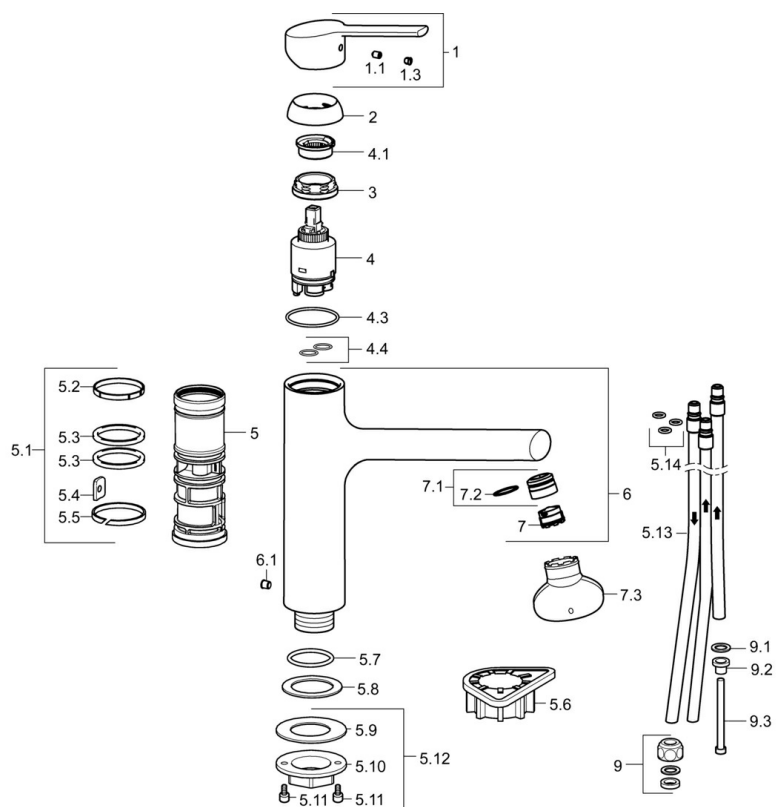

EAN: 4015474263178
static.hansa.com/03121173

- Kuchyňa
- Jednopaková, Pre beztlakové ohrievače vody
- Stojanková
- Chróm
- Otočné výtokové rameno
- Aerátor s laminárnym prúdom vody, CASCADE® - aerátor
- Páka so symbolom teplej a studenej vody, Jedna ovládacia páka / rukoväť
- Funkcie pre nastavenie maximálnej teploty a prietoku vody, Nastaviteľný obmedzovač teploty vody (súčasť dodávky, možnosť dodatočnej inštalácie)
- ϕ 35 mm keramická kartuša pre ovládanie teploty a prietoku vody
- Medené pripojovacie trubičky
- Povrchy prichádzajúce do styku s pitnou vodou obsahujú menej ako 0,3% olova, Telo batérie z mosadze DZR, Vodné cesty bez poniklovania

Technické údaje

Technické vlastnosti

Velkosť DN (menovitý rozmer)	DN15
Dodávka teplej vody	max. +80°C
Pracovný tlak	0.5-5 bar
Projection	200 mm
Materiál	Mosadz

Predpisy

Norma EN	EN 817
----------	---------------

Náhradné diely

SP03121173

	Názov	Kód
1	Ovládacia rukoväť, (2013-)	59913991
1.1	Skrutka, M5x8, SW2.5	59904755
1.3	Vymedzovacia vložka	59913762
2	Krytka, 33x3 mm	59912504
3	Prítlačná matica, M37x1, AF30 Ukončené	59912111
4	Kartuš, 3.5 Eco	59912324
4	Kartuš, 3.5 Classic	59913075
4.1	Temperature adjustment limiter	59912325
4.3	O-kružok, d 28.24x2.62 Ukončené	59912590
4.4	O-kružok, d 10.10x1.60 Ukončené	59905072
5.1	Tesnenie sada	59913313
5.6	Podložka	59910008
5.7	O-kružok, 35x2.5	59905020
5.8	Tesnenie, 48x33.5x2	59902283
5.12	Upevňovací set	59913479
5.13	Potrubié, M8x1, L=560	59912806
5.14	O-kružok, 6x1.4	59913266
6	Výtokové rameno Ukončené	59913993
6.1	Skrutka, M6x0.75 Ukončené	59913314
7	Aerator, M18.5x1	59913489
7.1	Fitting ring for aerator	59913654
7.3	Kľúč k aerátoru, M18.5	59913367
9	Montáž matice	59904969
9.1	Tesnenie sada, 14.9x8.5x1	59902352
9.2	Tesnenie sada, 10x8	59902272
9.3	Pripájacie hadičky	59902151
N.I.	Kľúč, SW30/34	59912108