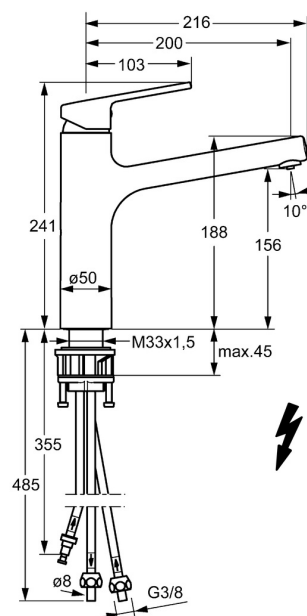

EAN: 4015474263178
static.hansa.com/03121173

- Kuchyňa
- Jednopaková, Pre beztlakové ohrievače vody
- Stojanková
- Chróm
- Otočné výtokové rameno
- Aerátor s laminárnym prúdom vody, CASCADE® - aerátor
- Páka so symbolom teplej a studenej vody, Jedna ovládacia páka / rukoväť
- Funkcie pre nastavenie maximálnej teploty a prietoku vody, Nastaviteľný obmedzovač teploty vody (súčasť dodávky, možnosť dodatočnej inštalácie)
- ϕ 35 mm keramická kartuša pre ovládanie teploty a prietoku vody
- Medené pripojovacie trubičky
- Povrchy prichádzajúce do styku s pitnou vodou obsahujú menej ako 0,3% olova, Telo batérie z mosadze DZR, Vodné cesty bez poniklovania

Technické údaje

Technické vlastnosti

Velkosť DN (menovitý rozmer)	DN15
Dodávka teplej vody	max. +80°C
Pracovný tlak	0.5-5 bar
Projection	200 mm
Materiál	Mosadz

Predpisy

Norma EN	EN 817
----------	---------------

Náhradné diely

SP03121173

	Názov	Kód
1	Ovládacia rukoväť, (2013-)	59913991
1.1	Skrutka, M5x8, SW2.5	59904755
1.3	Vymedzovacia vložka	59913762
2	Krytka, 33x3 mm	59912504
3	Prítlačná matica, M37x1, AF30 Ukončené	59912111
4	Kartuš, 3.5 Eco	59912324
4	Kartuš, 3.5 Classic	59913075
4.1	Temperature adjustment limiter	59912325
4.3	O-kružok, d 28.24x2.62 Ukončené	59912590
4.4	O-kružok, d 10.10x1.60 Ukončené	59905072
5.1	Tesnenie sada	59913313
5.6	Podložka	59910008
5.7	O-kružok, 35x2.5	59905020
5.8	Tesnenie, 48x33.5x2	59902283
5.12	Upevňovací set	59913479
5.13	Potrubié, M8x1, L=560	59912806
5.14	O-kružok, 6x1.4	59913266
6	Výtokové rameno Ukončené	59913993
6.1	Skrutka, M6x0.75 Ukončené	59913314
7	Aerator, M18.5x1	59913489
7.1	Fitting ring for aerator	59913654
7.3	Kľúč k aerátoru, M18.5	59913367
9	Montáž matice	59904969
9.1	Tesnenie sada, 14.9x8.5x1	59902352
9.2	Tesnenie sada, 10x8	59902272
9.3	Pripájacie hadičky	59902151
N.I.	Kľúč, SW30/34	59912108