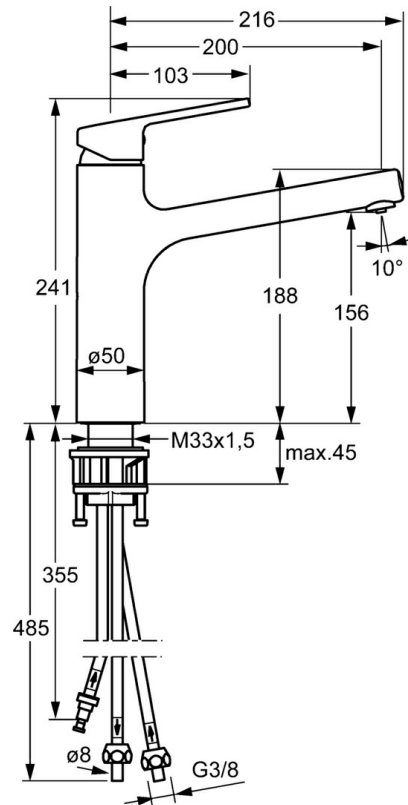

EAN: 4015474263178
static.hansa.com/03121173

- Kuchyňa
- Jednopaková, Pre beztlakové ohrievače vody
- Stojanková
- Chróm
- Otočné výtokové rameno
- Aerátor s laminárnym prúdom vody, CASCADE® - aerátor
- Páka so symbolom teplej a studenej vody, Jedna ovládacia páka / rukoväť
- Funkcie pre nastavenie maximálnej teploty a prietoku vody, Nastaviteľný obmedzovač teploty vody (súčasť dodávky, možnosť dodatočnej inštalácie)
- ϕ 35 mm keramická kartuša pre ovládanie teploty a prietoku vody
- Medené pripojovacie trubičky
- Povrchy prichádzajúce do styku s pitnou vodou obsahujú menej ako 0,3% olova, Telo batérie z mosadze DZR, Vodné cesty bez poniklovania

Technické údaje

Technické vlastnosti

Velkosť DN (menovitý rozmer)	DN15
Dodávka teplej vody	max. +80°C
Pracovný tlak	0.5-5 bar
Projection	200 mm
Materiál	Mosadz

Predpisy

Norma EN	EN 817
----------	---------------

Náhradné diely

SP03121173

	Názov	Kód
1	Ovládacia rukoväť, (2013-)	59913991
1.1	Skrutka, M5x8, SW2.5	59904755
1.3	Vymedzovacia vložka	59913762
2	Krytka, 33x3 mm	59912504
3	Prítlačná matica, M37x1, AF30 Ukončené	59912111
4	Kartuš, 3.5 Eco	59912324
4	Kartuš, 3.5 Classic	59913075
4.1	Temperature adjustment limiter	59912325
4.3	O-kružok, d 28.24x2.62 Ukončené	59912590
4.4	O-kružok, d 10.10x1.60 Ukončené	59905072
5.1	Tesnenie sada	59913313
5.6	Podložka	59910008
5.7	O-kružok, 35x2.5	59905020
5.8	Tesnenie, 48x33.5x2	59902283
5.12	Upevňovací set	59913479
5.13	Potrubié, M8x1, L=560	59912806
5.14	O-kružok, 6x1.4	59913266
6	Výtokové rameno Ukončené	59913993
6.1	Skrutka, M6x0.75 Ukončené	59913314
7	Aerator, M18.5x1	59913489
7.1	Fitting ring for aerator	59913654
7.3	Kľúč k aerátoru, M18.5	59913367
9	Montáž matice	59904969
9.1	Tesnenie sada, 14.9x8.5x1	59902352
9.2	Tesnenie sada, 10x8	59902272
9.3	Pripájacie hadičky	59902151
N.I.	Kľúč, SW30/34	59912108