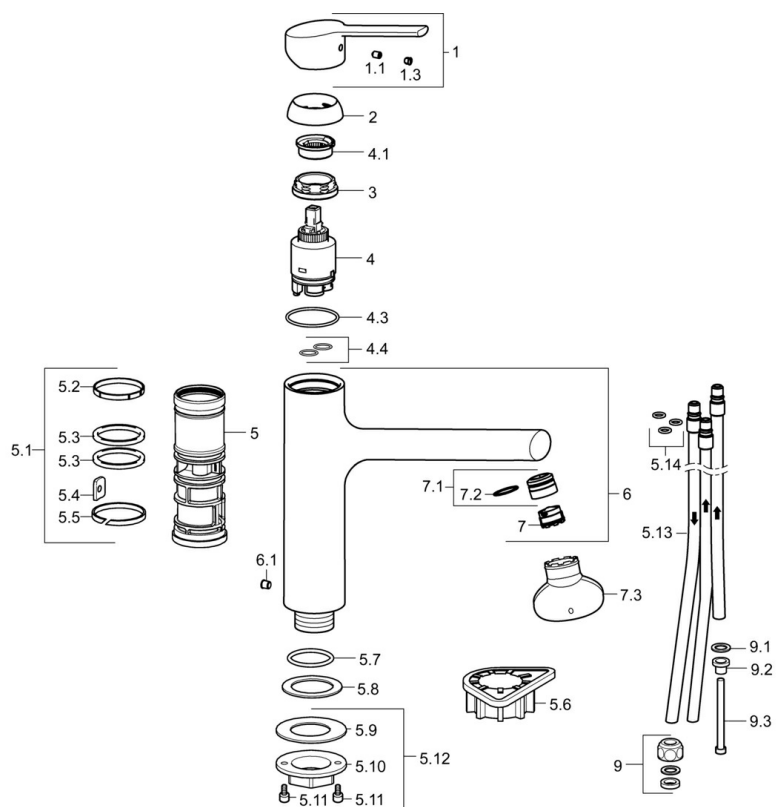

EAN: 4015474263178  
[static.hansa.com/03121173](http://static.hansa.com/03121173)

- Cucina
- Monocomando, Bassa pressione
- Montaggio d'appoggio
- Cromo
- Bocca orientabile
- Getto laminare, Rompigetto Standard
- Leva con simbolo F+C, Leva/Manopola monocomando
- Limitatore di temperatura, Limitatore di temperatura regolabile
- Cartuccia a dischi ceramici  $\varnothing 35\text{mm}$
- Collegamento con tubo
- Corpo interno in ottone a basso contenuto di piombo < 0,3 %, Ottone DZR, Condotti acqua senza rivestimento in nichel

### Caratteristiche tecniche

Misura DN (dimensione nominale)	<b>DN15</b>
Fornitura di acqua calda	<b>max. +80°C</b>
Pressione di esercizio	<b>0.5-5 bar</b>
Projection	<b>200 mm</b>
Materiale	<b>Ottone</b>

## Parti di ricambio

### SP03121173

	Nome	Codice
1	Leva, (2013-) Cromo	59913991
1.1	Screw, M5x8, SW2.5	59904755
1.3	Spinotto Cromo	59913762
2	Cappuccio, 33x3 mm Cromo	59912504
3	Dado di fissaggio, M37x1, AF30 Fuori produzione	59912111
4	Cartuccia, 3.5 Eco	59912324
4	Cartuccia, 3.5 Classic	59913075
4.1	Temperature adjustment limiter	59912325
4.3	O-ring, d 28.24x2.62 Fuori produzione	59912590
4.4	O-ring, d 10.10x1.60 Fuori produzione	59905072
5.1	Kit di guarnizione	59913313
5.6	Base per fissaggio	59910008
5.7	O-ring, 35x2.5	59905020
5.8	Giunto, 48x33.5x2	59902283
5.12	Set di fissaggio	59913479
5.13	, M8x1, L=560	59912806
5.14	O-ring, 6x1.4	59913266
6	Bocca Cromo Fuori produzione	59913993
6.1	Screw, M6x0.75 Fuori produzione	59913314
7	Aeratore, M18.5x1	59913489
7.1	Fitting ring for aerator Cromo	59913654
7.3	Chiave per aeratore, M18.5	59913367
9	Raccordo dado	59904969
9.1	Kit di guarnizione, 14.9x8.5x1	59902352
9.2	Kit di guarnizione, 10x8	59902272
9.3	Tubo flessibile	59902151
N.I.	Chiave, SW30/34	59912108