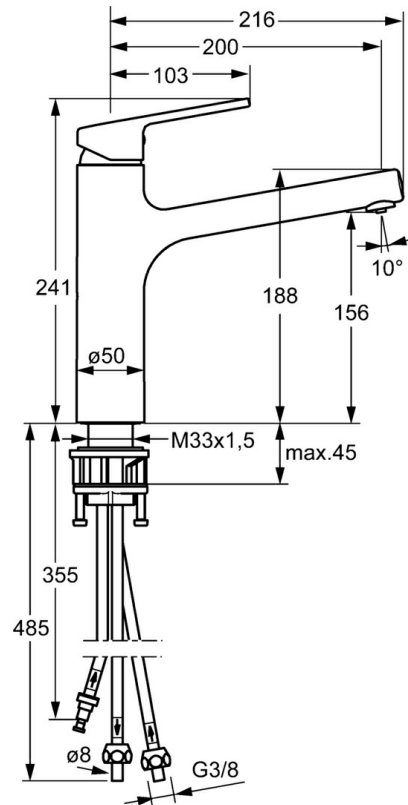

EAN: 4015474263178  
[static.hansa.com/03121173](http://static.hansa.com/03121173)

- Cucina
- Monocomando, Bassa pressione
- Montaggio d'appoggio
- Cromo
- Bocca orientabile
- Getto laminare, Rompigetto Standard
- Leva con simbolo F+C, Leva/Manopola monocomando
- Limitatore di temperatura, Limitatore di temperatura regolabile
- Cartuccia a dischi ceramici  $\varnothing 35\text{mm}$
- Collegamento con tubo
- Corpo interno in ottone a basso contenuto di piombo < 0,3 %, Ottone DZR, Condotti acqua senza rivestimento in nichel

### Caratteristiche tecniche

Misura DN (dimensione nominale)	<b>DN15</b>
Fornitura di acqua calda	<b>max. +80°C</b>
Pressione di esercizio	<b>0.5-5 bar</b>
Projection	<b>200 mm</b>
Materiale	<b>Ottone</b>

## Parti di ricambio

### SP03121173

	Nome	Codice
1	Leva, (2013-) Cromo	59913991
1.1	Screw, M5x8, SW2.5	59904755
1.3	Spinotto Cromo	59913762
2	Cappuccio, 33x3 mm Cromo	59912504
3	Dado di fissaggio, M37x1, AF30 Fuori produzione	59912111
4	Cartuccia, 3.5 Eco	59912324
4	Cartuccia, 3.5 Classic	59913075
4.1	Temperature adjustment limiter	59912325
4.3	O-ring, d 28.24x2.62 Fuori produzione	59912590
4.4	O-ring, d 10.10x1.60 Fuori produzione	59905072
5.1	Kit di guarnizione	59913313
5.6	Base per fissaggio	59910008
5.7	O-ring, 35x2.5	59905020
5.8	Giunto, 48x33.5x2	59902283
5.12	Set di fissaggio	59913479
5.13	, M8x1, L=560	59912806
5.14	O-ring, 6x1.4	59913266
6	Bocca Cromo Fuori produzione	59913993
6.1	Screw, M6x0.75 Fuori produzione	59913314
7	Aeratore, M18.5x1	59913489
7.1	Fitting ring for aerator Cromo	59913654
7.3	Chiave per aeratore, M18.5	59913367
9	Raccordo dado	59904969
9.1	Kit di guarnizione, 14.9x8.5x1	59902352
9.2	Kit di guarnizione, 10x8	59902272
9.3	Tubo flessibile	59902151
N.I.	Chiave, SW30/34	59912108