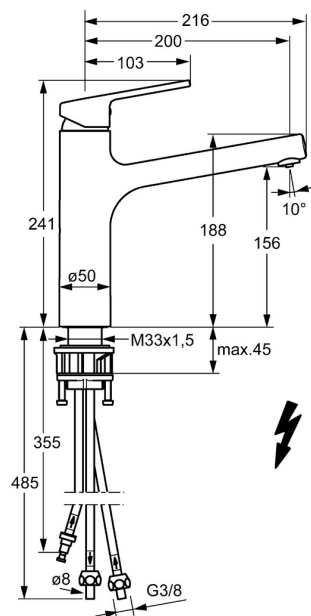

EAN: 4015474263178  
[static.hansa.com/03121173](http://static.hansa.com/03121173)

- Cucina
- Monocomando, Bassa pressione
- Montaggio d'appoggio
- Cromo
- Bocca orientabile
- Getto laminare, Rompigetto Standard
- Leva con simbolo F+C, Leva/Manopola monocomando
- Limitatore di temperatura, Limitatore di temperatura regolabile
- Cartuccia a dischi ceramici  $\varnothing 35\text{mm}$
- Collegamento con tubo
- Corpo interno in ottone a basso contenuto di piombo < 0,3 %, Ottone DZR, Condotti acqua senza rivestimento in nichel

### Caratteristiche tecniche

Misura DN (dimensione nominale)	<b>DN15</b>
Fornitura di acqua calda	<b>max. +80°C</b>
Pressione di esercizio	<b>0.5-5 bar</b>
Projection	<b>200 mm</b>
Materiale	<b>Ottone</b>

## Parti di ricambio

### SP03121173

	Nome	Codice
1	Leva, (2013-) Cromo	59913991
1.1	Screw, M5x8, SW2.5	59904755
1.3	Spinotto Cromo	59913762
2	Cappuccio, 33x3 mm Cromo	59912504
3	Dado di fissaggio, M37x1, AF30 Fuori produzione	59912111
4	Cartuccia, 3.5 Eco	59912324
4	Cartuccia, 3.5 Classic	59913075
4.1	Temperature adjustment limiter	59912325
4.3	O-ring, d 28.24x2.62 Fuori produzione	59912590
4.4	O-ring, d 10.10x1.60 Fuori produzione	59905072
5.1	Kit di guarnizione	59913313
5.6	Base per fissaggio	59910008
5.7	O-ring, 35x2.5	59905020
5.8	Giunto, 48x33.5x2	59902283
5.12	Set di fissaggio	59913479
5.13	, M8x1, L=560	59912806
5.14	O-ring, 6x1.4	59913266
6	Bocca Cromo Fuori produzione	59913993
6.1	Screw, M6x0.75 Fuori produzione	59913314
7	Aeratore, M18.5x1	59913489
7.1	Fitting ring for aerator Cromo	59913654
7.3	Chiave per aeratore, M18.5	59913367
9	Raccordo dado	59904969
9.1	Kit di guarnizione, 14.9x8.5x1	59902352
9.2	Kit di guarnizione, 10x8	59902272
9.3	Tubo flessibile	59902151
N.I.	Chiave, SW30/34	59912108