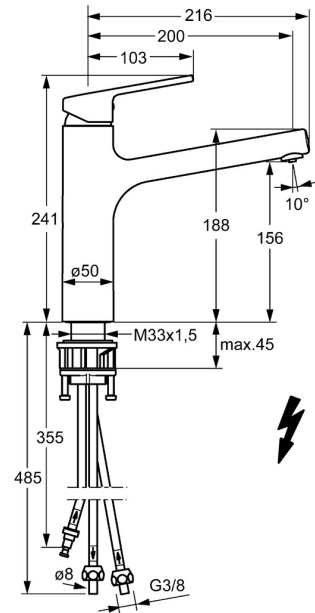

EAN: 4015474263178  
[static.hansa.com/03121173](https://static.hansa.com/03121173)

- Küche
- Einhebelmischer, Niederdruck, für offene Heißwasserbereiter
- Standmontage
- Chrom
- Schwenkbarer Auslauf
- Kristallklarer Laminarstrahl, CASCADE® Strahlregler
- Hebel mit W+K-Kennzeichnung, Einhandbedienhebel/Griff
- Temperaturbegrenzer, Heißwassersperre einstellbar (im Lieferumfang enthalten)
- $\varnothing$  3.5 classic Steuerpatrone mit keramischen Dichtscheiben zur Wassermengen- und Temperatureinstellung
- Anschluss über Kupferrohre
- Messing in Trinkwasserkontakt enthält weniger als 0,3% Blei, Armaturenkörper aus entzinkungsbeständigem Messing (DZR), Wasserwege ohne Nickelbeschichtung

### Technische Eigenschaften

DN-Größe (Nennmaß)	<b>DN15</b>
Warmwasserversorgung	<b>max. +80°C</b>
Arbeitsdruck	<b>0.5-5 bar</b>
Ausladung	<b>200 mm</b>
Werkstoff	<b>Messing</b>

### SP03121173

	Name	Art.-Nr.
1	Hebel, (2013-)	59913991
1.1	Schraube, M5x8, SW2.5	59904755
1.3	Blindstopfen	59913762
2	Abdeckkappe, 33x3 mm	59912504
3	Spann-Mutter, M37x1, AF30 Ausgelaufen	59912111
4	Kartusche, 3,5 Eco	59912324
4	Kartusche, 3,5 Classic	59913075
4.1	Temperatur-Anschlagring	59912325
4.3	O-Ring, d 28.24x2.62 Ausgelaufen	59912590
4.4	O-Ring, d 10.10x1.60 Ausgelaufen	59905072
5.1	Dichtungskit	59913313
5.6	PVC-Befestigungsplatte	59910008
5.7	O-Ring, 35x2.5	59905020
5.8	Dichtung, 48x33.5x2	59902283
5.12	Befestigungssatz	59913479
5.13	Rohr, M8x1, L=560	59912806
5.14	O-Ring, 6x1.4	59913266
6	Auslauf Ausgelaufen	59913993
6.1	Schraube, M6x0.75 Ausgelaufen	59913314
7	Luftsprudler, M18.5x1	59913489
7.1	Montagering für Luftsprudler	59913654
7.3	Schlüssel für Luftsprudler, M18.5	59913367
9	Überwurfmutter	59904969
9.1	Dichtungskit, 14.9x8.5x1	59902352
9.2	Dichtungskit, 10x8	59902272
9.3	Schlauch	59902151
N.I.	Schlüssel, SW30/34	59912108