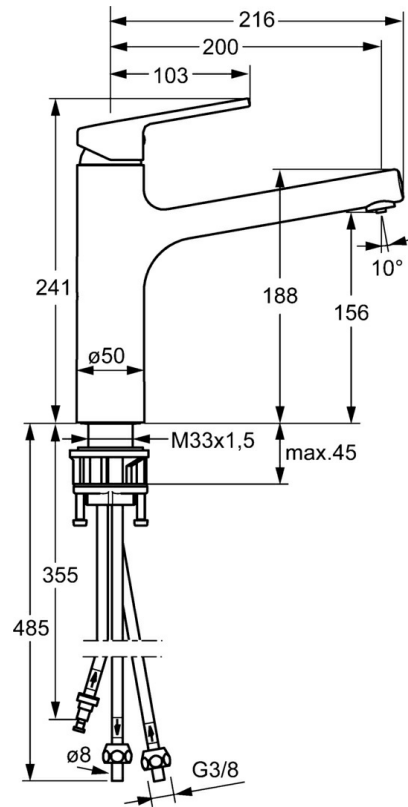

EAN: 4015474263178  
[static.hansa.com/03121173](https://static.hansa.com/03121173)

- Küche
- Einhebelmischer, Niederdruck, für offene Heißwasserbereiter
- Standmontage
- Chrom
- Schwenkbarer Auslauf
- Kristallklarer Laminarstrahl, CASCADE® Strahlregler
- Hebel mit W+K-Kennzeichnung, Einhandbedienhebel/Griff
- Temperaturbegrenzer, Heißwassersperre einstellbar (im Lieferumfang enthalten)
- $\varnothing$  3.5 classic Steuerpatrone mit keramischen Dichtscheiben zur Wassermengen- und Temperatureinstellung
- Anschluss über Kupferrohre
- Messing in Trinkwasserkontakt enthält weniger als 0,3% Blei, Armaturenkörper aus entzinkungsbeständigem Messing (DZR), Wasserwege ohne Nickelbeschichtung

### Technische Eigenschaften

DN-Größe (Nennmaß)	<b>DN15</b>
Warmwasserversorgung	<b>max. +80°C</b>
Arbeitsdruck	<b>0.5-5 bar</b>
Ausladung	<b>200 mm</b>
Werkstoff	<b>Messing</b>

### SP03121173

	Name	Art.-Nr.
1	Hebel, (2013-)	59913991
1.1	Schraube, M5x8, SW2.5	59904755
1.3	Blindstopfen	59913762
2	Abdeckkappe, 33x3 mm	59912504
3	Spann-Mutter, M37x1, AF30 Ausgelaufen	59912111
4	Kartusche, 3,5 Eco	59912324
4	Kartusche, 3,5 Classic	59913075
4.1	Temperatur-Anschlagring	59912325
4.3	O-Ring, d 28.24x2.62 Ausgelaufen	59912590
4.4	O-Ring, d 10.10x1.60 Ausgelaufen	59905072
5.1	Dichtungskit	59913313
5.6	PVC-Befestigungsplatte	59910008
5.7	O-Ring, 35x2.5	59905020
5.8	Dichtung, 48x33.5x2	59902283
5.12	Befestigungssatz	59913479
5.13	Rohr, M8x1, L=560	59912806
5.14	O-Ring, 6x1.4	59913266
6	Auslauf Ausgelaufen	59913993
6.1	Schraube, M6x0.75 Ausgelaufen	59913314
7	Luftsprudler, M18.5x1	59913489
7.1	Montagering für Luftsprudler	59913654
7.3	Schlüssel für Luftsprudler, M18.5	59913367
9	Überwurfmutter	59904969
9.1	Dichtungskit, 14.9x8.5x1	59902352
9.2	Dichtungskit, 10x8	59902272
9.3	Schlauch	59902151
N.I.	Schlüssel, SW30/34	59912108