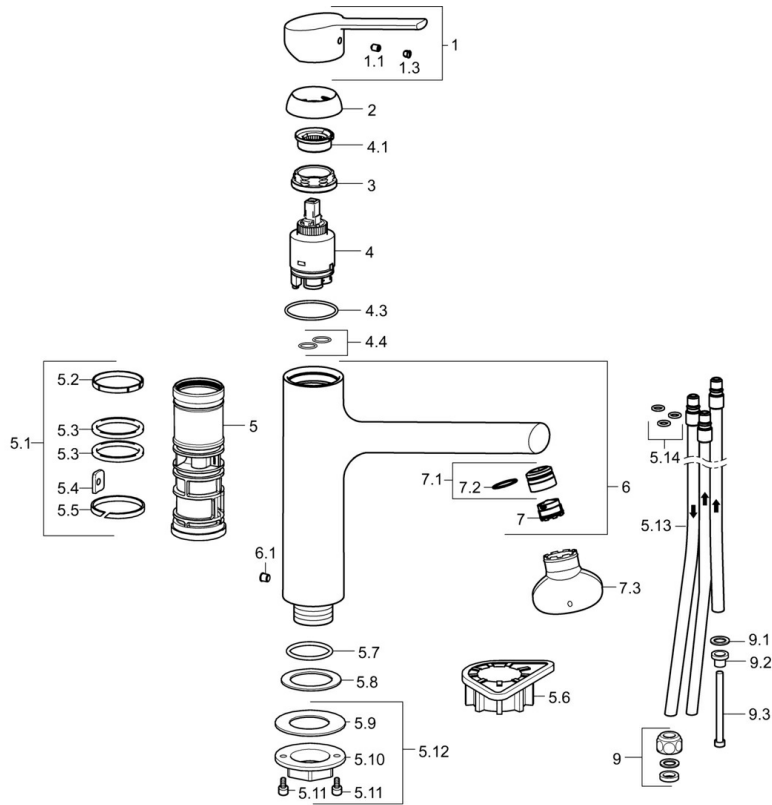

EAN: 4015474263178  
[static.hansa.com/03121173](https://static.hansa.com/03121173)

- Küche
- Einhebelmischer, Niederdruck, für offene Heißwasserbereiter
- Standmontage
- Chrom
- Schwenkbarer Auslauf
- Kristallklarer Laminarstrahl, CASCADE® Strahlregler
- Hebel mit W+K-Kennzeichnung, Einhandbedienhebel/Griff
- Temperaturbegrenzer, Heißwassersperre einstellbar (im Lieferumfang enthalten)
- $\varnothing$  3.5 classic Steuerpatrone mit keramischen Dichtscheiben zur Wassermengen- und Temperatureinstellung
- Anschluss über Kupferrohre
- Messing in Trinkwasserkontakt enthält weniger als 0,3% Blei, Armaturenkörper aus entzinkungsbeständigem Messing (DZR), Wasserwege ohne Nickelbeschichtung

## Technische Daten

### Technische Eigenschaften

DN-Größe (Nennmaß)	<b>DN15</b>
Warmwasserversorgung	<b>max. +80°C</b>
Arbeitsdruck	<b>0.5-5 bar</b>
Ausladung	<b>200 mm</b>
Werkstoff	<b>Messing</b>

### SP03121173

	Name	Art.-Nr.
1	Hebel, (2013-)	59913991
1.1	Schraube, M5x8, SW2.5	59904755
1.3	Blindstopfen	59913762
2	Abdeckkappe, 33x3 mm	59912504
3	Spann-Mutter, M37x1, AF30 Ausgelaufen	59912111
4	Kartusche, 3,5 Eco	59912324
4	Kartusche, 3,5 Classic	59913075
4.1	Temperatur-Anschlagring	59912325
4.3	O-Ring, d 28.24x2.62 Ausgelaufen	59912590
4.4	O-Ring, d 10.10x1.60 Ausgelaufen	59905072
5.1	Dichtungskit	59913313
5.6	PVC-Befestigungsplatte	59910008
5.7	O-Ring, 35x2.5	59905020
5.8	Dichtung, 48x33.5x2	59902283
5.12	Befestigungssatz	59913479
5.13	Rohr, M8x1, L=560	59912806
5.14	O-Ring, 6x1.4	59913266
6	Auslauf Ausgelaufen	59913993
6.1	Schraube, M6x0.75 Ausgelaufen	59913314
7	Luftsprudler, M18.5x1	59913489
7.1	Montagering für Luftsprudler	59913654
7.3	Schlüssel für Luftsprudler, M18.5	59913367
9	Überwurfmutter	59904969
9.1	Dichtungskit, 14.9x8.5x1	59902352
9.2	Dichtungskit, 10x8	59902272
9.3	Schlauch	59902151
N.I.	Schlüssel, SW30/34	59912108