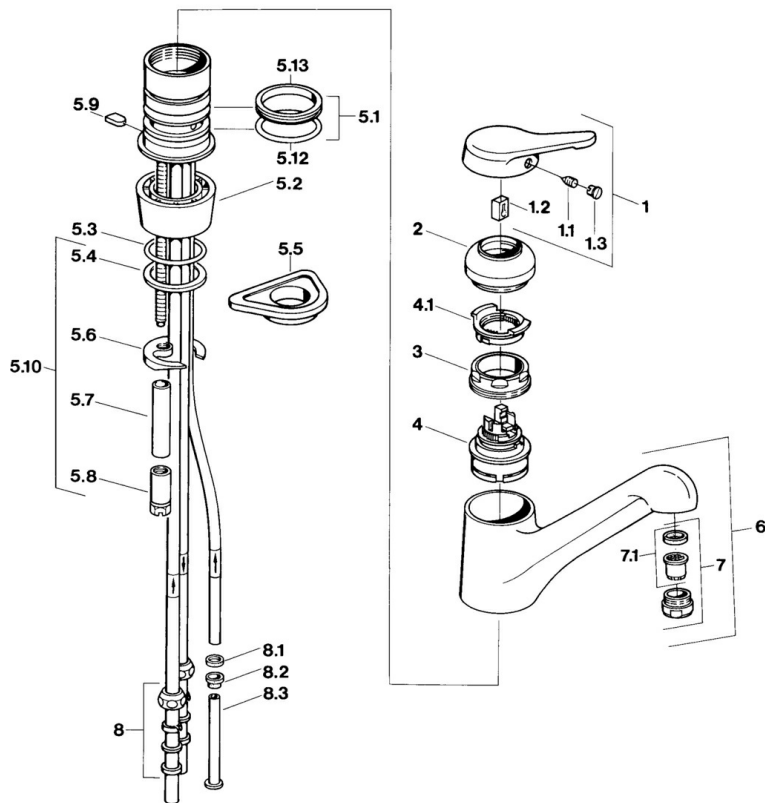

EAN: 4015474604193  
[static.hansa.com/0312110193](http://static.hansa.com/0312110193)

- Kuchyňa
- Jednopáková, Pre beztlakové ohrievače vody
- Stojanková
- Otočné výtokové rameno
- Aerátor s laminárnym prúdom vody
- Jedna ovládacia páka / rukovät, Páka so symbolom teplej a studenej vody
- Funkcie pre nastavenie maximálnej teploty a prietoku vody, Nastaviteľný obmedzovač teploty vody (súčasť dodávky, možnosť dodatočnej inštalácie)
- $\varnothing$  48 mm keramická Eco kartuša pre ovládanie teploty a prietoku vody
- Medené pripojovacie trubičky
- Povrchy prichádzajúce do styku s pitnou vodou obsahujú menej ako 0,3% olova, Telo batérie z mosadze DZR, Vodné cesty bez poniklovania

### Technické vlastnosti

Dodávka teplej vody	<b>max. +80°C</b>
Pracovný tlak	<b>0.5-5 bar</b>
Materiál	<b>Mosadz</b>

### SP03121101

Název	Kód
1 Ovládací rukoväť Ukončené	59910346
1.1 Skrutka, M5x8, SW2.5	59904755
1.2 Klzné puzdro	59904778
1.3 Plug, hot/cold	59906705
2 Krytka Ušľachtilá mosadz Ukončené	59910334
2 Krytka Ukončené	59910329
3 Upevňovacia skrutka, M50x1, SW45	59904890
4 Kartuš, 4.8 eco	59904601
5.1 Tesnenie sada	59904891
5.2 Sockel Ukončené	59910335
5.3 O-kružok, d 38x3.5	59910236
5.4 Tesnenie, 48x33.5x2	59902283
5.5 Podložka	59910008
5.6	59904765
5.8 Skrutka, M8x1, SW13	59904766
5.9 Retainer Ukončené	59905690
5.10 Upevňovací set	59910749
5.12 O-kružok, 47.22x3.53 Ukončené	59911386
5.13 Tesnenie, 40.3x6	59911387
7 Aerátor, M24x1 Biela	59905527
7 Aerátor, M24x1 A, low pressure	59902692
7.1 Aerátor, M22/24, ND	59901553
8 Montáž matice	59904969
8.1 Tesnenie sada, 14.9x8.5x1	59902352
8.2 Tesnenie sada, 10x8	59902272
8.3 Pripájacie hadičky	59902151