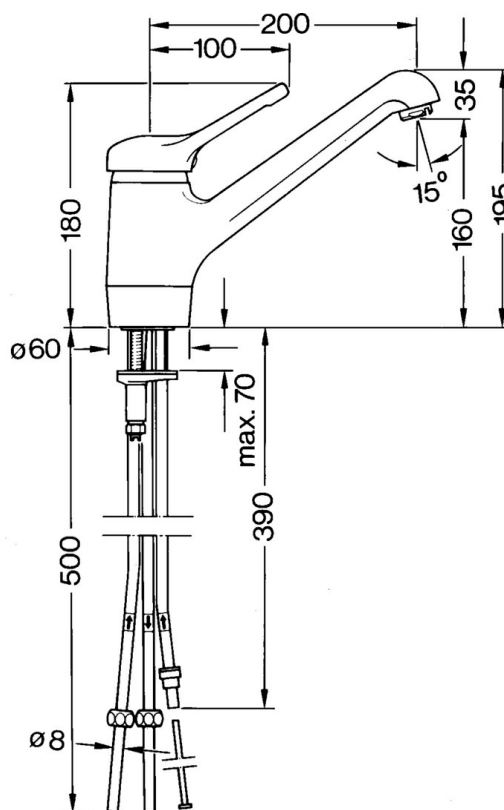

EAN: 4015474604193  
[static.hansa.com/0312110193](http://static.hansa.com/0312110193)

- Kuchyňa
- Jednopáková, Pre beztlakové ohrievače vody
- Stojanková
- Otočné výtokové rameno
- Aerátor s laminárnym prúdom vody
- Jedna ovládacia páka / rukovät, Páka so symbolom teplej a studenej vody
- Funkcie pre nastavenie maximálnej teploty a prietoku vody, Nastaviteľný obmedzovač teploty vody (súčasť dodávky, možnosť dodatočnej inštalácie)
- $\varnothing$  48 mm keramická Eco kartuša pre ovládanie teploty a prietoku vody
- Medené pripojovacie trubičky
- Povrchy prichádzajúce do styku s pitnou vodou obsahujú menej ako 0,3% olova, Telo batérie z mosadze DZR, Vodné cesty bez poniklovania

### Technické vlastnosti

Dodávka teplej vody	<b>max. +80°C</b>
Pracovný tlak	<b>0.5-5 bar</b>
Materiál	<b>Mosadz</b>

### SP03121101

Název	Kód
1 Ovládací rukoväť Ukončené	59910346
1.1 Skrutka, M5x8, SW2.5	59904755
1.2 Klzné puzdro	59904778
1.3 Plug, hot/cold	59906705
2 Krytka Ušľachtilá mosadz Ukončené	59910334
2 Krytka Ukončené	59910329
3 Upevňovacia skrutka, M50x1, SW45	59904890
4 Kartuš, 4.8 eco	59904601
5.1 Tesnenie sada	59904891
5.2 Sockel Ukončené	59910335
5.3 O-kružok, d 38x3.5	59910236
5.4 Tesnenie, 48x33.5x2	59902283
5.5 Podložka	59910008
5.6	59904765
5.8 Skrutka, M8x1, SW13	59904766
5.9 Retainer Ukončené	59905690
5.10 Upevňovací set	59910749
5.12 O-kružok, 47.22x3.53 Ukončené	59911386
5.13 Tesnenie, 40.3x6	59911387
7 Aerátor, M24x1 Biela	59905527
7 Aerátor, M24x1 A, low pressure	59902692
7.1 Aerátor, M22/24, ND	59901553
8 Montáž matice	59904969
8.1 Tesnenie sada, 14.9x8.5x1	59902352
8.2 Tesnenie sada, 10x8	59902272
8.3 Pripájacie hadičky	59902151