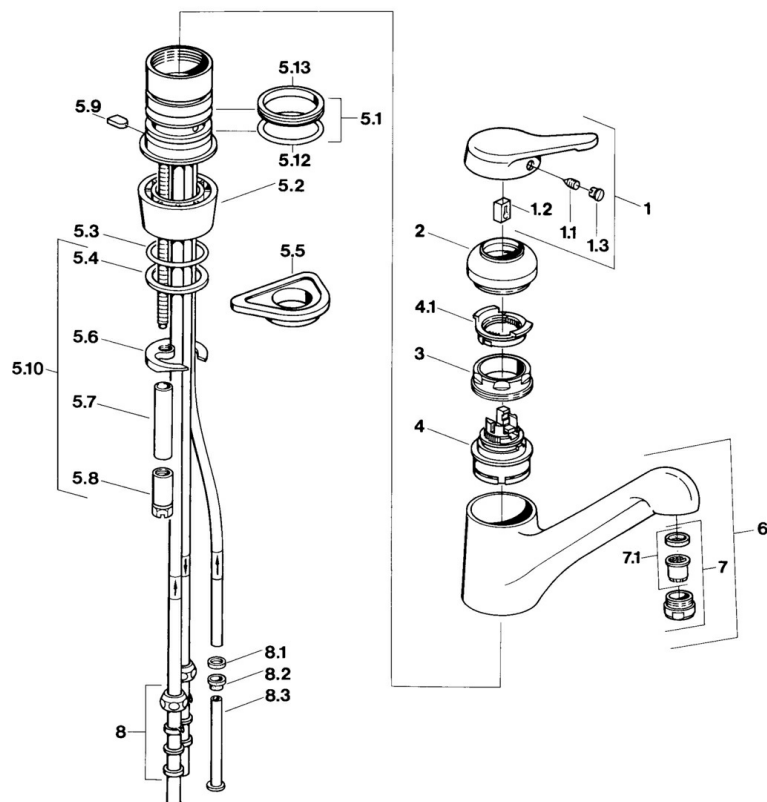

EAN: 4015474604193
static.hansa.com/0312110193

- Keuken
- Eengreeps, Lage druk
- Wastafelmontage
- Draaibare uitloop
- Kristalheldere laminaire straal
- Eengreeps bediend, Hendel met warm-koud-aanduiding
- Temperatuurbegrenzer, Temperatuurbegrenzer (achteraf instelbaar)
- \varnothing 48 mm keramisch Eco binnenwerk voor debiet en temperatuur instelling
- Koperen aansluitpijpen
- Oppervlakken in contact met drinkwater bevatten minder dan 0,3% lood, Kraanhuis gemaakt van DZR messing, Oppervlakte met watercontact zonder nikkelcoating

Technische gegevens

Technische eigenschappen

Warmwatertoevoer	max. +80°C
Werkdruk	0.5-5 bar
Materiaal	brass

Voorschriften

EN-norm	EN 817
---------	---------------

Reserveonderdelen

SP03121101

	Naam	Code
1	Handel Chrom Stopgezet	59910346
1.1	Schroef, M5x8, SW2.5	59904755
1.2	Joint klassiek uitloop	59904778
1.3	Plug, hot/cold	59906705
2	Kap Edelmessing Stopgezet	59910334
2	Kap Chrom Stopgezet	59910329
3	Bevestigingsschroeven, M50x1, SW45	59904890
4	Binnenwerk, 4.8 eco	59904601
5.1	Dichting	59904891
5.2	Socket Chrom Stopgezet	59910335
5.3	O-ring, d 38x3.5	59910236
5.4	Dichting, 48x33.5x2	59902283
5.5	Verstevigingsplaat	59910008
5.6	Fixing plate	59904765
5.8	Schroef, M8x1, SW13	59904766
5.9	Retainer Stopgezet	59905690
5.10	Bevestigingsset	59910749
5.12	O-ring, 47.22x3.53 Stopgezet	59911386
5.13	Dichting, 40.3x6	59911387
7	Mousseur, M24x1 Wit	59905527
7	Mousseur, M24x1 A, low pressure Chrom	59902692
7.1	Mousseur, M22/24, ND	59901553
8	Montage moer	59904969
8.1	Dichting, 14.9x8.5x1	59902352
8.2	Dichting, 10x8	59902272
8.3	Slangen	59902151