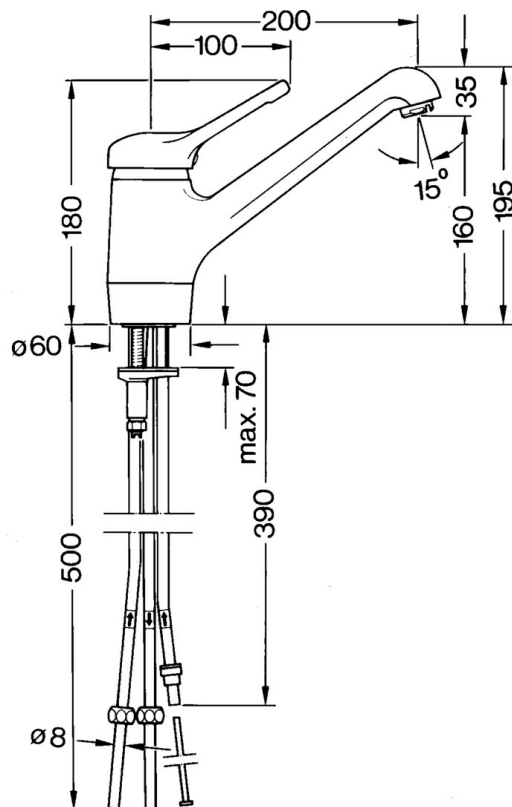

EAN: 4015474604193
static.hansa.com/0312110193

- Keuken
- Eengreeps, Lage druk
- Wastafelmontage
- Draaibare uitloop
- Kristalheldere laminaire straal
- Eengreeps bediend, Hendel met warm-koud-aanduiding
- Temperatuurbegrenzer, Temperatuurbegrenzer (achteraf instelbaar)
- \varnothing 48 mm keramisch Eco binnenwerk voor debiet en temperatuur instelling
- Koperen aansluitpijpen
- Oppervlakken in contact met drinkwater bevatten minder dan 0,3% lood, Kraanhuis gemaakt van DZR messing, Oppervlakte met watercontact zonder nikkelcoating

Technische gegevens

Technische eigenschappen

Warmwatertoevoer	max. +80°C
Werkdruk	0.5-5 bar
Materiaal	brass

Voorschriften

EN-norm	EN 817
---------	---------------

Reserveonderdelen

SP03121101

	Naam	Code
1	Handel Chrom Stopgezet	59910346
1.1	Schroef, M5x8, SW2.5	59904755
1.2	Joint klassiek uitloop	59904778
1.3	Plug, hot/cold	59906705
2	Kap Edelmessing Stopgezet	59910334
2	Kap Chrom Stopgezet	59910329
3	Bevestigingsschroeven, M50x1, SW45	59904890
4	Binnenwerk, 4.8 eco	59904601
5.1	Dichting	59904891
5.2	Socket Chrom Stopgezet	59910335
5.3	O-ring, d 38x3.5	59910236
5.4	Dichting, 48x33.5x2	59902283
5.5	Verstevigingsplaat	59910008
5.6	Fixing plate	59904765
5.8	Schroef, M8x1, SW13	59904766
5.9	Retainer Stopgezet	59905690
5.10	Bevestigingsset	59910749
5.12	O-ring, 47.22x3.53 Stopgezet	59911386
5.13	Dichting, 40.3x6	59911387
7	Mousseur, M24x1 Wit	59905527
7	Mousseur, M24x1 A, low pressure Chrom	59902692
7.1	Mousseur, M22/24, ND	59901553
8	Montage moer	59904969
8.1	Dichting, 14.9x8.5x1	59902352
8.2	Dichting, 10x8	59902272
8.3	Slangen	59902151