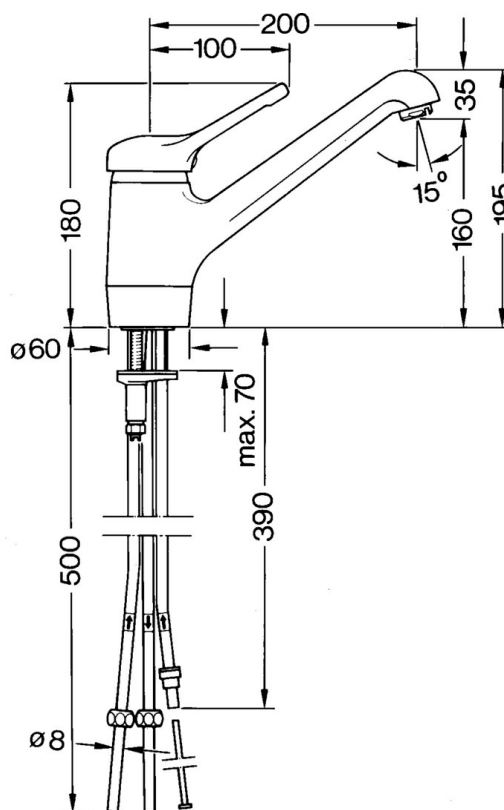

EAN: 4015474604179
static.hansa.com/0312110187

- Kuchyňa
- Jednopáková, Pre beztlakové ohrievače vody
- Stojanková
- Moka
- Otočné výtokové rameno
- Aerátor s laminárnym prúdom vody
- Jedna ovládacia páka / rukoväť, Páka so symbolom teplej a studenej vody
- Funkcie pre nastavenie maximálnej teploty a prietoku vody, Nastaviteľný obmedzovač teploty vody (súčasť dodávky, možnosť dodatočnej inštalácie)
- \varnothing 48 mm keramická Eco kartuša pre ovládanie teploty a prietoku vody
- Medené pripojovacie trubičky
- Povrchy prichádzajúce do styku s pitnou vodou obsahujú menej ako 0,3% olova, Telo batérie z mosadze DZR, Vodné cesty bez poniklovania

Technické údaje

Technické vlastnosti

Dodávka teplej vody	max. +80°C
Pracovný tlak	0.5-5 bar
Materiál	Mosadz

Predpisy

Norma EN	EN 817
----------	---------------

Náhradné diely

SP03121101

Název	Kód
1 Ovládací rukoväť Ukončené	59910346
1.1 Skrutka, M5x8, SW2.5	59904755
1.2 Klzné puzdro	59904778
1.3 Plug, hot/cold	59906705
2 Krytka Ušľachtilá mosadz Ukončené	59910334
2 Krytka Ukončené	59910329
3 Upevňovacia skrutka, M50x1, SW45	59904890
4 Kartuš, 4.8 eco	59904601
5.1 Tesnenie sada	59904891
5.2 Sockel Ukončené	59910335
5.3 O-kružok, d 38x3.5	59910236
5.4 Tesnenie, 48x33.5x2	59902283
5.5 Podložka	59910008
5.6	59904765
5.8 Skrutka, M8x1, SW13	59904766
5.9 Retainer Ukončené	59905690
5.10 Upevňovací set	59910749
5.12 O-kružok, 47.22x3.53 Ukončené	59911386
5.13 Tesnenie, 40.3x6	59911387
7 Aerator, M24x1 Biela	59905527
7 Aerator, M24x1 A, low pressure	59902692
7.1 Aerator, M22/24, ND	59901553
8 Montáž matice	59904969
8.1 Tesnenie sada, 14.9x8.5x1	59902352
8.2 Tesnenie sada, 10x8	59902272
8.3 Pripájacie hadičky	59902151