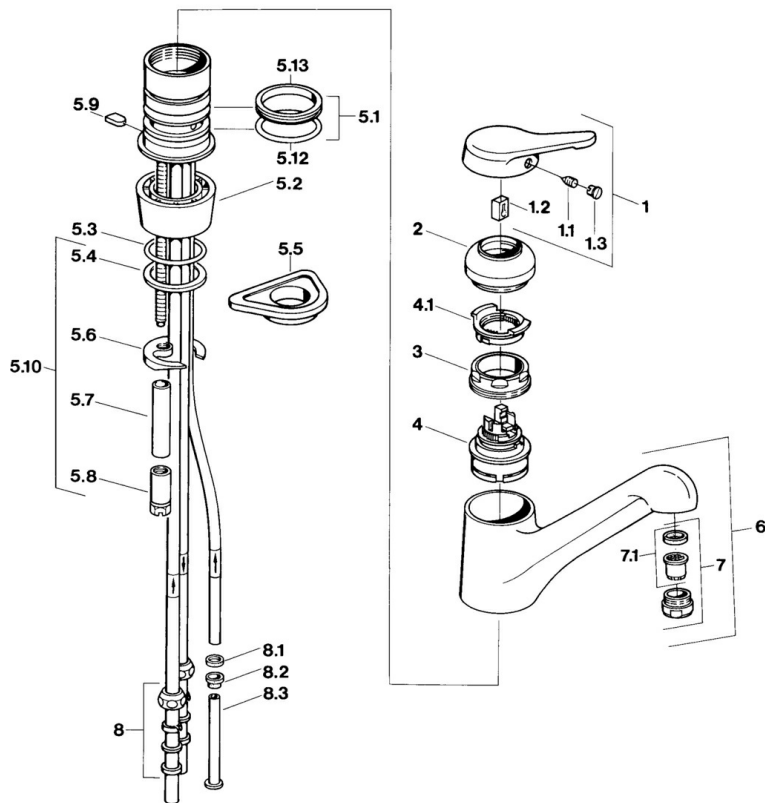

EAN: 4015474604179
static.hansa.com/0312110187

- Kuchyňa
- Jednopáková, Pre beztlakové ohrievače vody
- Stojanková
- Moka
- Otočné výtokové rameno
- Aerátor s laminárnym prúdom vody
- Jedna ovládacia páka / rukoväť, Páka so symbolom teplej a studenej vody
- Funkcie pre nastavenie maximálnej teploty a prietoku vody, Nastaviteľný obmedzovač teploty vody (súčasť dodávky, možnosť dodatočnej inštalácie)
- \varnothing 48 mm keramická Eco kartuša pre ovládanie teploty a prietoku vody
- Medené pripojovacie trubičky
- Povrchy prichádzajúce do styku s pitnou vodou obsahujú menej ako 0,3% olova, Telo batérie z mosadze DZR, Vodné cesty bez poniklovania

Technické údaje

Technické vlastnosti

Dodávka teplej vody	max. +80°C
Pracovný tlak	0.5-5 bar
Materiál	Mosadz

Predpisy

Norma EN	EN 817
----------	---------------

Náhradné diely

SP03121101

Název	Kód
1 Ovládací rukoväť Ukončené	59910346
1.1 Skrutka, M5x8, SW2.5	59904755
1.2 Klzné puzdro	59904778
1.3 Plug, hot/cold	59906705
2 Krytka Ušľachtilá mosadz Ukončené	59910334
2 Krytka Ukončené	59910329
3 Upevňovacia skrutka, M50x1, SW45	59904890
4 Kartuš, 4.8 eco	59904601
5.1 Tesnenie sada	59904891
5.2 Sockel Ukončené	59910335
5.3 O-kružok, d 38x3.5	59910236
5.4 Tesnenie, 48x33.5x2	59902283
5.5 Podložka	59910008
5.6	59904765
5.8 Skrutka, M8x1, SW13	59904766
5.9 Retainer Ukončené	59905690
5.10 Upevňovací set	59910749
5.12 O-kružok, 47.22x3.53 Ukončené	59911386
5.13 Tesnenie, 40.3x6	59911387
7 Aerator, M24x1 Biela	59905527
7 Aerator, M24x1 A, low pressure	59902692
7.1 Aerator, M22/24, ND	59901553
8 Montáž matice	59904969
8.1 Tesnenie sada, 14.9x8.5x1	59902352
8.2 Tesnenie sada, 10x8	59902272
8.3 Pripájacie hadičky	59902151