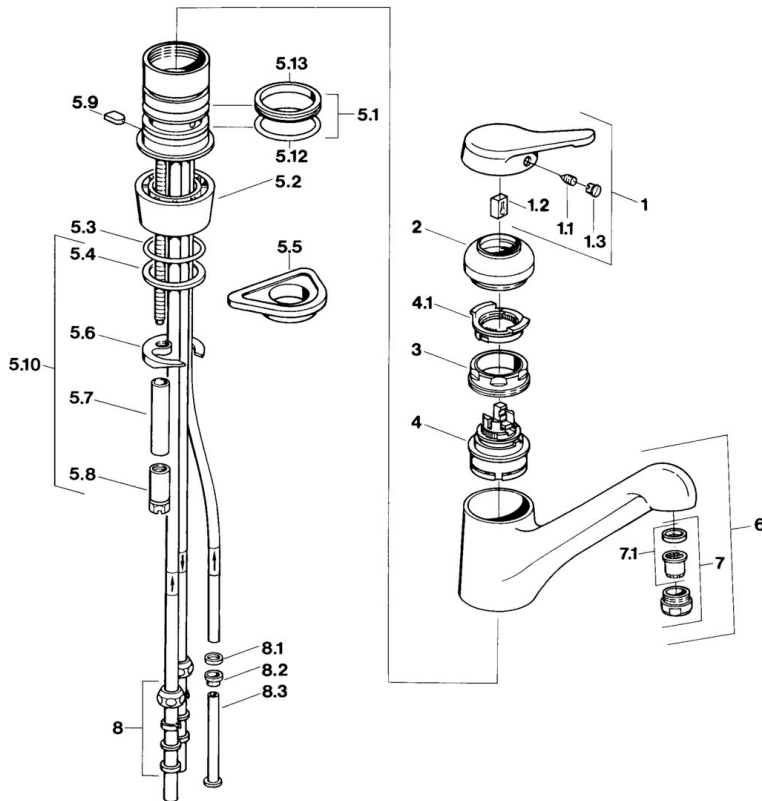

Reserveonderdelen

SP03121101

	Naam	Code
1	Handel Chrom Stopgezet	59910346
1.1	Schroef, M5x8, SW2.5	59904755
1.2	Joint klassiek uitloop	59904778
1.3	Plug, hot/cold	59906705
2	Kap Edelmessing Stopgezet	59910334
2	Kap Chrom Stopgezet	59910329
3	Bevestigingsschroeven, M50x1, SW45	59904890
4	Binnenwerk, 4.8 eco	59904601
5.1	Dichting	59904891
5.2	Socket Chrom Stopgezet	59910335
5.3	O-ring, d 38x3.5	59910236
5.4	Dichting, 48x33.5x2	59902283
5.5	Verstevigingsplaat	59910008
5.6	Fixing plate	59904765
5.8	Schroef, M8x1, SW13	59904766
5.9	Retainer Stopgezet	59905690
5.10	Bevestigingsset	59910749
5.12	O-ring, 47.22x3.53 Stopgezet	59911386
5.13	Dichting, 40.3x6	59911387
7	Mousseur, M24x1 Wit	59905527
7	Mousseur, M24x1 A, low pressure Chrom	59902692
7.1	Mousseur, M22/24, ND	59901553
8	Montage moer	59904969
8.1	Dichting, 14.9x8.5x1	59902352
8.2	Dichting, 10x8	59902272
8.3	Slangen	59902151