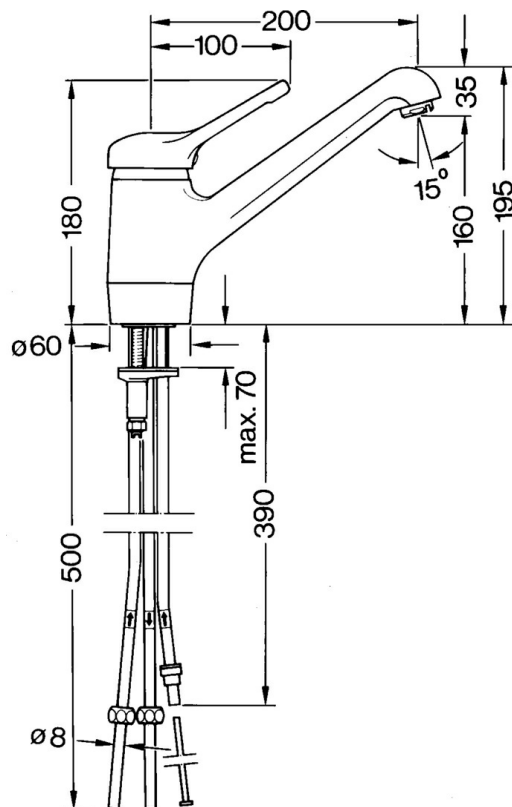

EAN: 4015474604179  
[static.hansa.com/0312110187](http://static.hansa.com/0312110187)

- Keuken
- Eengreeps, Lage druk
- Wastafelmontage
- Mokka
- Draaibare uitloop
- Kristalheldere laminaire straal
- Eengreeps bediend, Hendel met warm-koud-aanduiding
- Temperatuurbegrenzer, Temperatuurbegrenzer (achteraf instelbaar)
- $\varnothing$  48 mm keramisch Eco binnenwerk voor debiet en temperatuur instelling
- Koperen aansluitpijpen
- Oppervlakken in contact met drinkwater bevatten minder dan 0,3% lood, Kraanhuis gemaakt van DZR messing, Oppervlakte met watercontact zonder nikkelcoating

### Technische eigenschappen

|                  |                   |
|------------------|-------------------|
| Warmwatertoevoer | <b>max. +80°C</b> |
| Werkdruk         | <b>0.5-5 bar</b>  |
| Materiaal        | <b>brass</b>      |