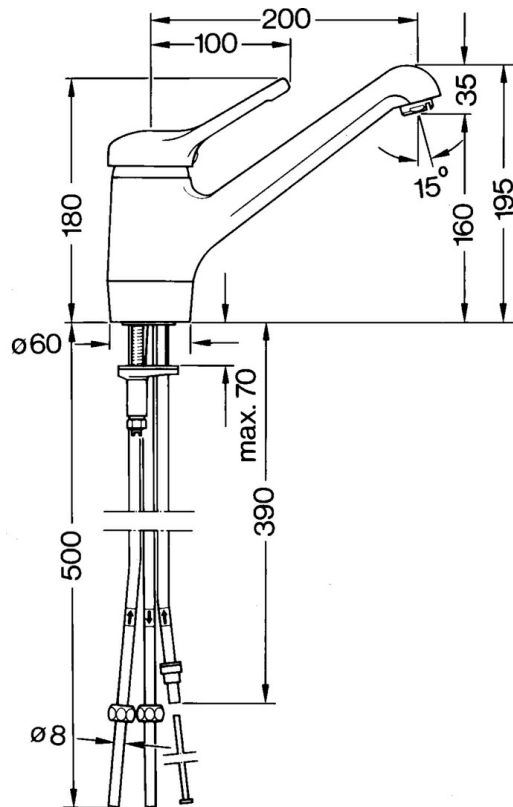

EAN: 4015474604179  
[static.hansa.com/0312110187](http://static.hansa.com/0312110187)

- Cuisine
- Monocommande, Basse pression
- Montage sur plaque
- Mocca
- Bec pivotant
- Brise jet laminaire - sans adjonction d'air
- Levier monocommande, Levier avec symbole C+F
- Limiteur de température et de débit, Limiteur de température ajustable
- Eco cartouche céramique de  $\varnothing$  48 mm pour contrôle de température et de débit
- Raccordement par tubulures cuivre
- Le laiton en contact avec l'eau potable comporte une teneur en plomb <0,3%, Corps en laiton DZR, Voies d'eau sans revêtement de nickel

## Caractéristiques techniques

### Caractéristiques techniques

Alimentation en eau chaude	<b>max. +80°C</b>
Pression de service	<b>0.5-5 bar</b>
Matériau	<b>brass</b>

### SP03121101

	Nom	Code
1	Levier Arrêté	59910346
1.1	Vis, M5x8, SW2.5	59904755
1.2	Kit de joints pour bec	59904778
1.3	Bouchon cache trou, hot/cold	59906705
2	Chape Laiton Arrêté	59910334
2	Chape Arrêté	59910329
3	Vis, M50x1, SW45	59904890
4	Cartouche, 4.8 eco	59904601
5.1	Set de fixation pour bec	59904891
5.2	Socket Arrêté	59910335
5.3	Joint, d 38x3.5	59910236
5.4	Joint, 48x33.5x2	59902283
5.5	Plaque de fixation	59910008
5.6	Fixing plate	59904765
5.8	Vis, M8x1, SW13	59904766
5.9	Retainer Arrêté	59905690
5.10	Ensemble de fixation	59910749
5.12	Joint, 47.22x3.53 Arrêté	59911386
5.13	Joint, 40.3x6	59911387
7	Aérateur, M24x1 Blanc	59905527
7	Aérateur, M24x1 A, low pressure	59902692
7.1	Aérateur, M22/24, ND	59901553
8	Écrou du raccord	59904969
8.1	Set de fixation pour bec, 14.9x8.5x1	59902352
8.2	Set de fixation pour bec, 10x8	59902272
8.3	Tuyau	59902151