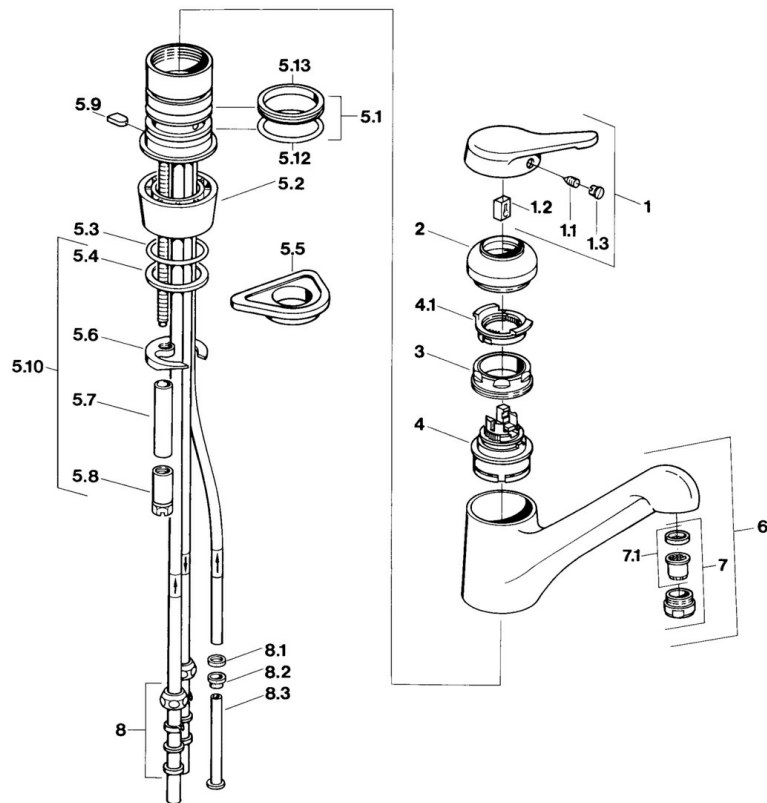

EAN: 4015474604179  
[static.hansa.com/0312110187](http://static.hansa.com/0312110187)

- Cuisine
- Monocommande, Basse pression
- Montage sur plaque
- Mocca
- Bec pivotant
- Brise jet laminaire - sans adjonction d'air
- Levier monocommande, Levier avec symbole C+F
- Limiteur de température et de débit, Limiteur de température ajustable
- Eco cartouche céramique de  $\varnothing$  48 mm pour contrôle de température et de débit
- Raccordement par tubulures cuivre
- Le laiton en contact avec l'eau potable comporte une teneur en plomb <0,3%, Corps en laiton DZR, Voies d'eau sans revêtement de nickel

## Caractéristiques techniques

### Caractéristiques techniques

Alimentation en eau chaude	<b>max. +80°C</b>
Pression de service	<b>0.5-5 bar</b>
Matériau	<b>brass</b>

### SP03121101

	Nom	Code
1	Levier Arrêté	59910346
1.1	Vis, M5x8, SW2.5	59904755
1.2	Kit de joints pour bec	59904778
1.3	Bouchon cache trou, hot/cold	59906705
2	Chape Laiton Arrêté	59910334
2	Chape Arrêté	59910329
3	Vis, M50x1, SW45	59904890
4	Cartouche, 4.8 eco	59904601
5.1	Set de fixation pour bec	59904891
5.2	Socket Arrêté	59910335
5.3	Joint, d 38x3.5	59910236
5.4	Joint, 48x33.5x2	59902283
5.5	Plaque de fixation	59910008
5.6	Fixing plate	59904765
5.8	Vis, M8x1, SW13	59904766
5.9	Retainer Arrêté	59905690
5.10	Ensemble de fixation	59910749
5.12	Joint, 47.22x3.53 Arrêté	59911386
5.13	Joint, 40.3x6	59911387
7	Aérateur, M24x1 Blanc	59905527
7	Aérateur, M24x1 A, low pressure	59902692
7.1	Aérateur, M22/24, ND	59901553
8	Écrou du raccord	59904969
8.1	Set de fixation pour bec, 14.9x8.5x1	59902352
8.2	Set de fixation pour bec, 10x8	59902272
8.3	Tuyau	59902151