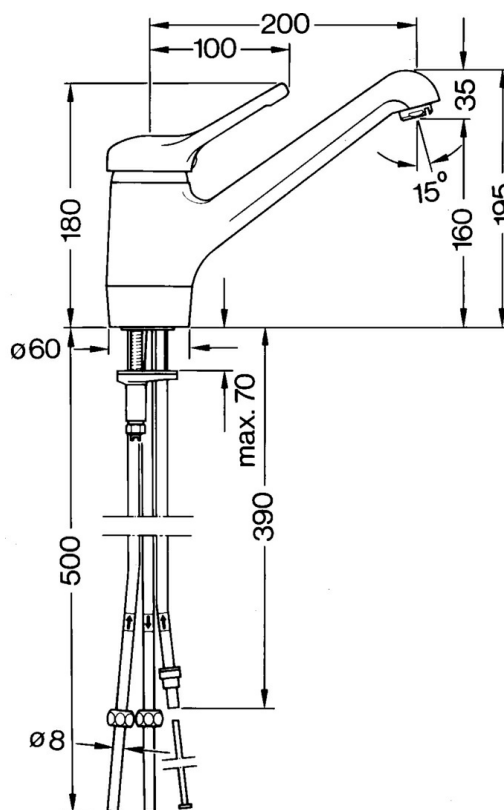

EAN: 4015474604148  
[static.hansa.com/0312110182](http://static.hansa.com/0312110182)

- Kuchyňa
- Jednopáková, Pre beztlakové ohrievače vody
- Stojanková
- Biela
- Otočné výtokové rameno
- Aerátor s laminárnym prúdom vody
- Jedna ovládacia páka / rukoväť, Páka so symbolom teplej a studenej vody
- Funkcie pre nastavenie maximálnej teploty a prietoku vody, Nastaviteľný obmedzovač teploty vody (súčasť dodávky, možnosť dodatočnej inštalácie)
- $\varnothing$  48 mm keramická Eco kartuša pre ovládanie teploty a prietoku vody
- Medené pripojovacie trubičky
- Povrchy prichádzajúce do styku s pitnou vodou obsahujú menej ako 0,3% olova, Telo batérie z mosadze DZR, Vodné cesty bez poniklovania

### Technické vlastnosti

Dodávka teplej vody	<b>max. +80°C</b>
Pracovný tlak	<b>0.5-5 bar</b>
Materiál	<b>Mosadz</b>