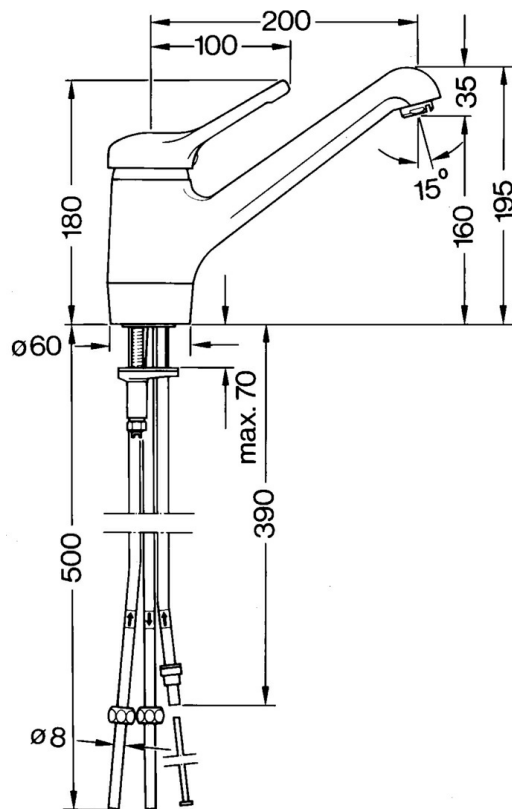

EAN: 4015474604148
static.hansa.com/0312110182

- Cuisine
- Monocommande, Basse pression
- Montage sur plaque
- Blanc
- Bec pivotant
- Brise jet laminaire - sans adjonction d'air
- Levier monocommande, Levier avec symbole C+F
- Limiteur de température et de débit, Limiteur de température ajustable
- Eco cartouche céramique de \varnothing 48 mm pour contrôle de température et de débit
- Raccordement par tubulures cuivre
- Le laiton en contact avec l'eau potable comporte une teneur en plomb <0,3%, Corps en laiton DZR, Voies d'eau sans revêtement de nickel

Caractéristiques techniques

Caractéristiques techniques

Alimentation en eau chaude	max. +80°C
Pression de service	0.5-5 bar
Matériau	brass

Règlementations

Norme EN	EN 817
----------	---------------

Pièces de rechange

SP03121101

	Nom	Code
1	Levier Arrêté	59910346
1.1	Vis, M5x8, SW2.5	59904755
1.2	Kit de joints pour bec	59904778
1.3	Bouchon cache trou, hot/cold	59906705
2	Chape Laiton Arrêté	59910334
2	Chape Arrêté	59910329
3	Vis, M50x1, SW45	59904890
4	Cartouche, 4.8 eco	59904601
5.1	Set de fixation pour bec	59904891
5.2	Socket Arrêté	59910335
5.3	Joint, d 38x3.5	59910236
5.4	Joint, 48x33.5x2	59902283
5.5	Plaque de fixation	59910008
5.6	Fixing plate	59904765
5.8	Vis, M8x1, SW13	59904766
5.9	Retainer Arrêté	59905690
5.10	Ensemble de fixation	59910749
5.12	Joint, 47.22x3.53 Arrêté	59911386
5.13	Joint, 40.3x6	59911387
7	Aérateur, M24x1 Blanc	59905527
7	Aérateur, M24x1 A, low pressure	59902692
7.1	Aérateur, M22/24, ND	59901553
8	Écrou du raccord	59904969
8.1	Set de fixation pour bec, 14.9x8.5x1	59902352
8.2	Set de fixation pour bec, 10x8	59902272
8.3	Tuyau	59902151