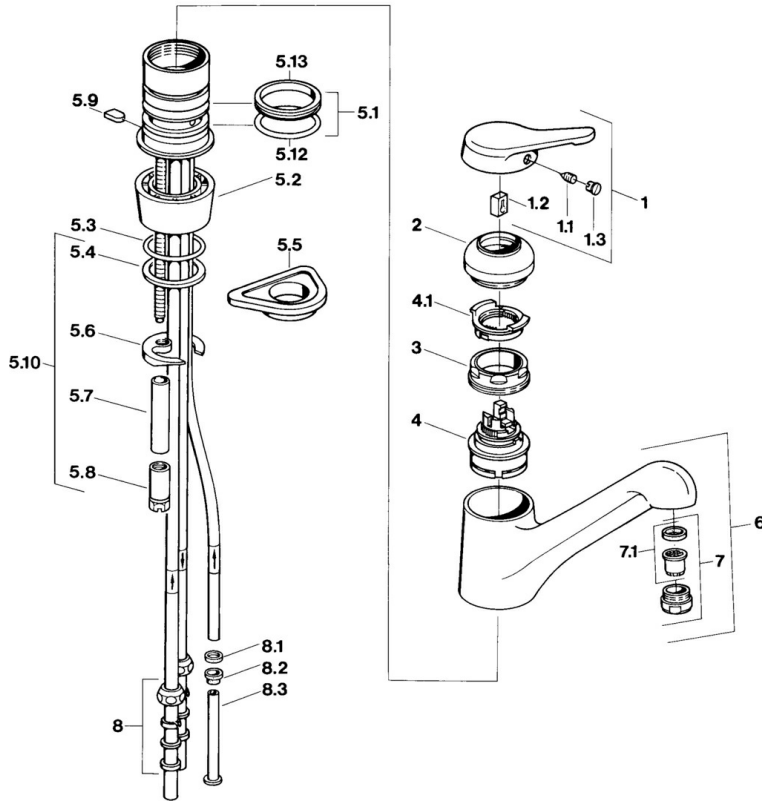

EAN: 4015474604148
static.hansa.com/0312110182

- Cuisine
- Monocommande, Basse pression
- Montage sur plaque
- Blanc
- Bec pivotant
- Brise jet laminaire - sans adjonction d'air
- Levier monocommande, Levier avec symbole C+F
- Limiteur de température et de débit, Limiteur de température ajustable
- Eco cartouche céramique de \varnothing 48 mm pour contrôle de température et de débit
- Raccordement par tubulures cuivre
- Le laiton en contact avec l'eau potable comporte une teneur en plomb <0,3%, Corps en laiton DZR, Voies d'eau sans revêtement de nickel

Caractéristiques techniques

Caractéristiques techniques

Alimentation en eau chaude	max. +80°C
Pression de service	0.5-5 bar
Matériau	brass

Règlementations

Norme EN	EN 817
----------	---------------

Pièces de rechange

SP03121101

	Nom	Code
1	Levier Arrêté	59910346
1.1	Vis, M5x8, SW2.5	59904755
1.2	Kit de joints pour bec	59904778
1.3	Bouchon cache trou, hot/cold	59906705
2	Chape Laiton Arrêté	59910334
2	Chape Arrêté	59910329
3	Vis, M50x1, SW45	59904890
4	Cartouche, 4.8 eco	59904601
5.1	Set de fixation pour bec	59904891
5.2	Socket Arrêté	59910335
5.3	Joint, d 38x3.5	59910236
5.4	Joint, 48x33.5x2	59902283
5.5	Plaque de fixation	59910008
5.6	Fixing plate	59904765
5.8	Vis, M8x1, SW13	59904766
5.9	Retainer Arrêté	59905690
5.10	Ensemble de fixation	59910749
5.12	Joint, 47.22x3.53 Arrêté	59911386
5.13	Joint, 40.3x6	59911387
7	Aérateur, M24x1 Blanc	59905527
7	Aérateur, M24x1 A, low pressure	59902692
7.1	Aérateur, M22/24, ND	59901553
8	Écrou du raccord	59904969
8.1	Set de fixation pour bec, 14.9x8.5x1	59902352
8.2	Set de fixation pour bec, 10x8	59902272
8.3	Tuyau	59902151