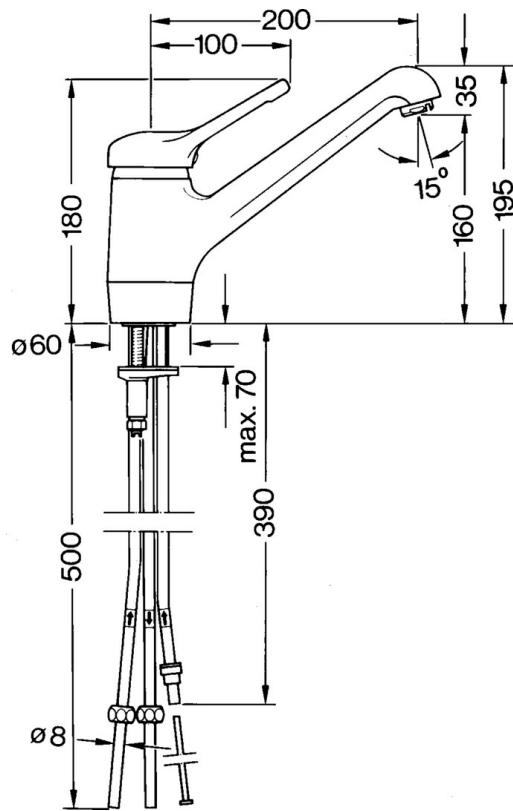

EAN: 4015474604148  
[static.hansa.com/0312110182](http://static.hansa.com/0312110182)

- Küche
- Einhebelmischer, Niederdruck, für offene Heißwasserbereiter
- Standmontage
- Weiss
- Schwenkbarer Auslauf
- Kristallklarer Laminarstrahl
- Einhandbedienhebel/Griff, Hebel mit W+K-Kennzeichnung
- Temperaturbegrenzer, Heißwassersperre einstellbar (im Lieferumfang enthalten)
- HANSAECO  $\varnothing$  4.8 Steuerpatrone mit keramischen Dichtscheiben zur Wassermengen- und Temperatureinstellung. Wasserbremse bei ca. 60% Wassermenge
- Anschluss über Kupferrohre
- Messing in Trinkwasserkontakt enthält weniger als 0,3% Blei, Armaturenkörper aus entzinkungsbeständigem Messing (DZR), Wasserwege ohne Nickelbeschichtung

### Technische Eigenschaften

Warmwasserversorgung	<b>max. +80°C</b>
Arbeitsdruck	<b>0.5-5 bar</b>
Werkstoff	<b>Messing</b>

### SP03121101

	Name	Art.-Nr.
1	Hebel Ausgelaufen	59910346
1.1	Schraube, M5x8, SW2.5	59904755
1.2	Kunststoffadapter	59904778
1.3	Blindstopfen, hot/cold	59906705
2	Abdeckkappe Edelmessing Ausgelaufen	59910334
2	Abdeckkappe Ausgelaufen	59910329
3	Befestigungsschraube, M50x1, SW45	59904890
4	Kartusche, 4,8 eco	59904601
5.1	Dichtungskit	59904891
5.2	Sockel Ausgelaufen	59910335
5.3	O-Ring, d 38x3.5	59910236
5.4	Dichtung, 48x33.5x2	59902283
5.5	PVC-Befestigungsplatte	59910008
5.6	Befestigungsplatte	59904765
5.8	Schraube, M8x1, SW13	59904766
5.9	Halter Ausgelaufen	59905690
5.10	Befestigungssatz	59910749
5.12	O-Ring, 47.22x3.53 Ausgelaufen	59911386
5.13	Dichtung, 40.3x6	59911387
7	Luftsprudler, M24x1 Weiss	59905527
7	Luftsprudler, M24x1 A, low pressure	59902692
7.1	Luftsprudler, M22/24, ND	59901553
8	Überwurfmutter	59904969
8.1	Dichtungskit, 14.9x8.5x1	59902352
8.2	Dichtungskit, 10x8	59902272
8.3	Schlauch	59902151