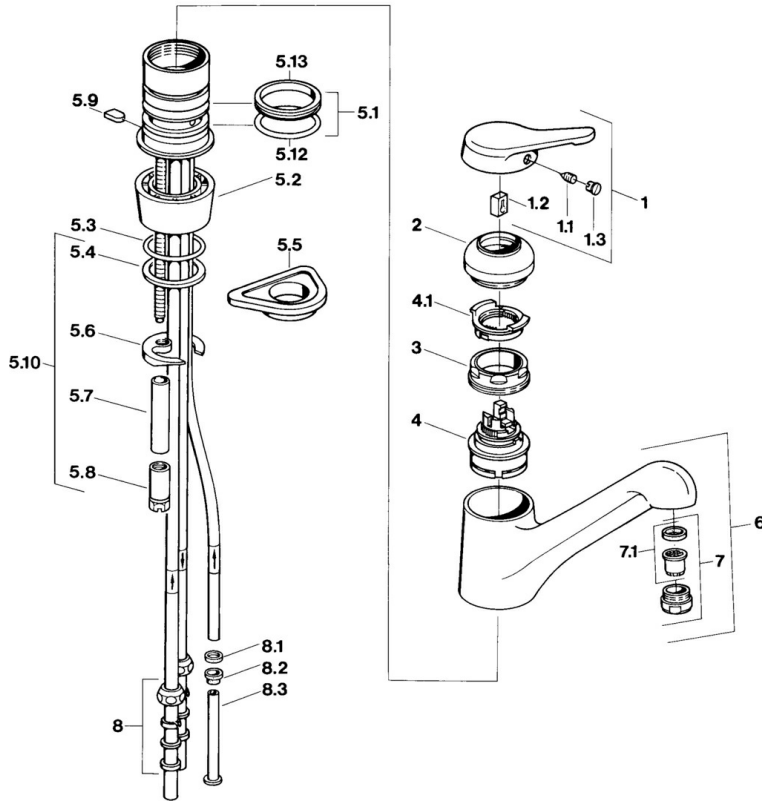

EAN: 4015474604148  
[static.hansa.com/0312110182](http://static.hansa.com/0312110182)

- Küche
- Einhebelmischer, Niederdruck, für offene Heißwasserbereiter
- Standmontage
- Weiss
- Schwenkbarer Auslauf
- Kristallklarer Laminarstrahl
- Einhandbedienhebel/Griff, Hebel mit W+K-Kennzeichnung
- Temperaturbegrenzer, Heißwassersperre einstellbar (im Lieferumfang enthalten)
- HANSAECO  $\varnothing$  4.8 Steuerpatrone mit keramischen Dichtscheiben zur Wassermengen- und Temperatureinstellung. Wasserbremse bei ca. 60% Wassermenge
- Anschluss über Kupferrohre
- Messing in Trinkwasserkontakt enthält weniger als 0,3% Blei, Armaturenkörper aus entzinkungsbeständigem Messing (DZR), Wasserwege ohne Nickelbeschichtung

### Technische Eigenschaften

Warmwasserversorgung	<b>max. +80°C</b>
Arbeitsdruck	<b>0.5-5 bar</b>
Werkstoff	<b>Messing</b>

### SP03121101

	Name	Art.-Nr.
1	Hebel Ausgelaufen	59910346
1.1	Schraube, M5x8, SW2.5	59904755
1.2	Kunststoffadapter	59904778
1.3	Blindstopfen, hot/cold	59906705
2	Abdeckkappe Edelmessing Ausgelaufen	59910334
2	Abdeckkappe Ausgelaufen	59910329
3	Befestigungsschraube, M50x1, SW45	59904890
4	Kartusche, 4,8 eco	59904601
5.1	Dichtungskit	59904891
5.2	Sockel Ausgelaufen	59910335
5.3	O-Ring, d 38x3.5	59910236
5.4	Dichtung, 48x33.5x2	59902283
5.5	PVC-Befestigungsplatte	59910008
5.6	Befestigungsplatte	59904765
5.8	Schraube, M8x1, SW13	59904766
5.9	Halter Ausgelaufen	59905690
5.10	Befestigungssatz	59910749
5.12	O-Ring, 47.22x3.53 Ausgelaufen	59911386
5.13	Dichtung, 40.3x6	59911387
7	Luftsprudler, M24x1 Weiss	59905527
7	Luftsprudler, M24x1 A, low pressure	59902692
7.1	Luftsprudler, M22/24, ND	59901553
8	Überwurfmutter	59904969
8.1	Dichtungskit, 14.9x8.5x1	59902352
8.2	Dichtungskit, 10x8	59902272
8.3	Schlauch	59902151