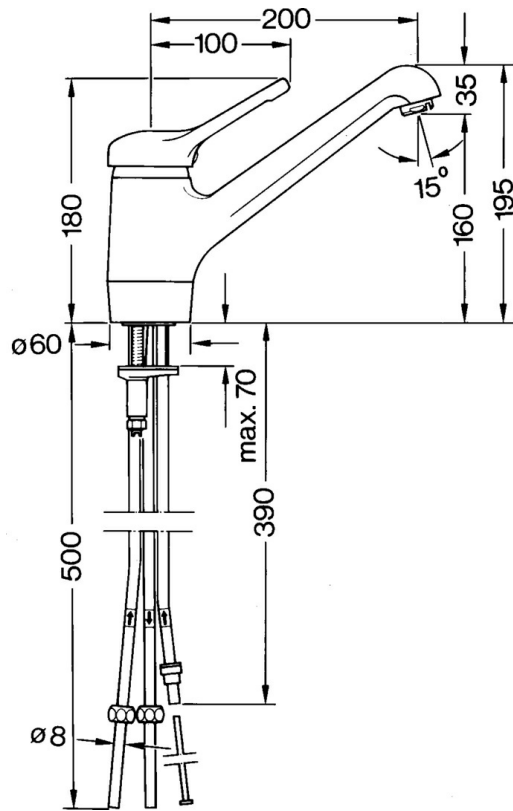

EAN: 4015474604131
static.hansa.com/03121101

- Keuken
- Eengreeps, Lage druk
- Wastafelmontage
- Draaibare uitloop
- Kristalheldere laminaire straal
- Eengreeps bediend, Hendel met warm-koud-aanduiding
- Temperatuurbegrenzer, Temperatuurbegrenzer (achteraf instelbaar)
- \varnothing 48 mm keramisch Eco binnenwerk voor debiet en temperatuur instelling
- Koperen aansluitpijpen
- Oppervlakken in contact met drinkwater bevatten minder dan 0,3% lood, Kraanhuis gemaakt van DZR messing, Oppervlakte met watercontact zonder nikkelcoating

Technische gegevens

Technische eigenschappen

Warmwatertoevoer	max. +80°C
Werkdruk	0.5-5 bar
Materiaal	brass

Voorschriften

EN-norm	EN 817
---------	---------------

Reserveonderdelen

SP03121101

	Naam	Code
1	Hendel Chroom Stopgezet	59910346
1.1	Schroef, M5x8, SW2.5	59904755
1.2	Joint klassiek uitloop	59904778
1.3	Plug, hot/cold	59906705
2	Kap Edelmessing Stopgezet	59910334
2	Kap Chroom Stopgezet	59910329
3	Bevestigingsschroeven, M50x1, SW45	59904890
4	Binnenwerk, 4.8 eco	59904601
5.1	Dichting	59904891
5.2	Socket Chroom Stopgezet	59910335
5.3	O-ring, d 38x3.5	59910236
5.4	Dichting, 48x33.5x2	59902283
5.5	Verstevigingsplaat	59910008
5.6	Fixing plate	59904765
5.8	Schroef, M8x1, SW13	59904766
5.9	Retainer Stopgezet	59905690
5.10	Bevestigingsset	59910749
5.12	O-ring, 47.22x3.53 Stopgezet	59911386
5.13	Dichting, 40.3x6	59911387
7	Mousseur, M24x1 Wit	59905527
7	Mousseur, M24x1 A, low pressure Chroom	59902692
7.1	Mousseur, M22/24, ND	59901553
8	Montage moer	59904969
8.1	Dichting, 14.9x8.5x1	59902352
8.2	Dichting, 10x8	59902272
8.3	Slangen	59902151