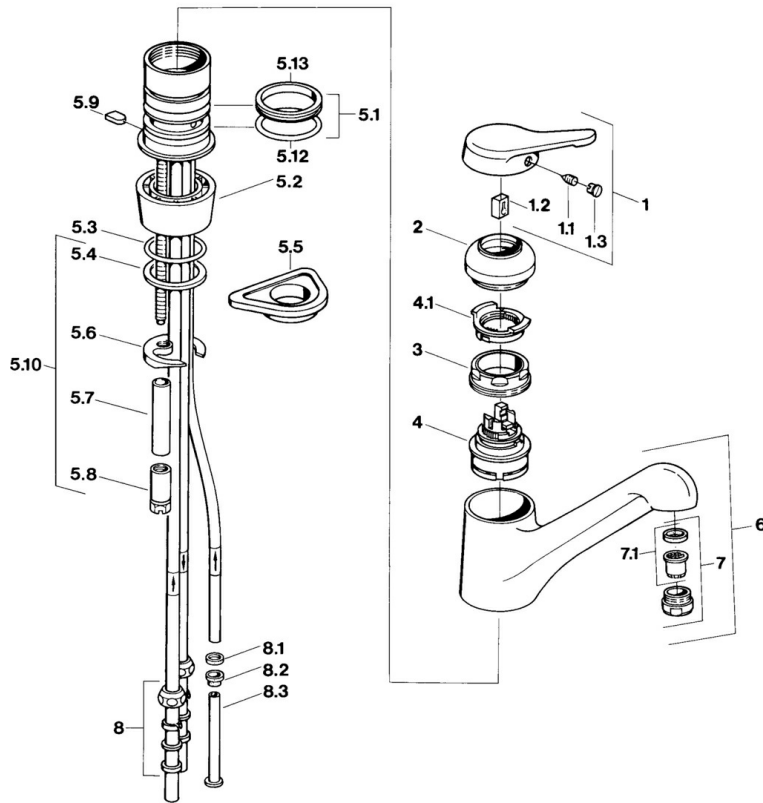

EAN: 4015474604131
static.hansa.com/03121101

- Keuken
- Eengreeps, Lage druk
- Wastafelmontage
- Draaibare uitloop
- Kristalheldere laminaire straal
- Eengreeps bediend, Hendel met warm-koud-aanduiding
- Temperatuurbegrenzer, Temperatuurbegrenzer (achteraf instelbaar)
- \varnothing 48 mm keramisch Eco binnenwerk voor debiet en temperatuur instelling
- Koperen aansluitpijpen
- Oppervlakken in contact met drinkwater bevatten minder dan 0,3% lood, Kraanhuis gemaakt van DZR messing, Oppervlakte met watercontact zonder nikkelcoating

Technische gegevens

Technische eigenschappen

Warmwatertoevoer	max. +80°C
Werkdruk	0.5-5 bar
Materiaal	brass

Voorschriften

EN-norm	EN 817
---------	---------------

Reserveonderdelen

SP03121101

	Naam	Code
1	Hendel Chroom Stopgezet	59910346
1.1	Schroef, M5x8, SW2.5	59904755
1.2	Joint klassiek uitloop	59904778
1.3	Plug, hot/cold	59906705
2	Kap Edelmessing Stopgezet	59910334
2	Kap Chroom Stopgezet	59910329
3	Bevestigingsschroeven, M50x1, SW45	59904890
4	Binnenwerk, 4.8 eco	59904601
5.1	Dichting	59904891
5.2	Socket Chroom Stopgezet	59910335
5.3	O-ring, d 38x3.5	59910236
5.4	Dichting, 48x33.5x2	59902283
5.5	Verstevigingsplaat	59910008
5.6	Fixing plate	59904765
5.8	Schroef, M8x1, SW13	59904766
5.9	Retainer Stopgezet	59905690
5.10	Bevestigingsset	59910749
5.12	O-ring, 47.22x3.53 Stopgezet	59911386
5.13	Dichting, 40.3x6	59911387
7	Mousseur, M24x1 Wit	59905527
7	Mousseur, M24x1 A, low pressure Chroom	59902692
7.1	Mousseur, M22/24, ND	59901553
8	Montage moer	59904969
8.1	Dichting, 14.9x8.5x1	59902352
8.2	Dichting, 10x8	59902272
8.3	Slangen	59902151