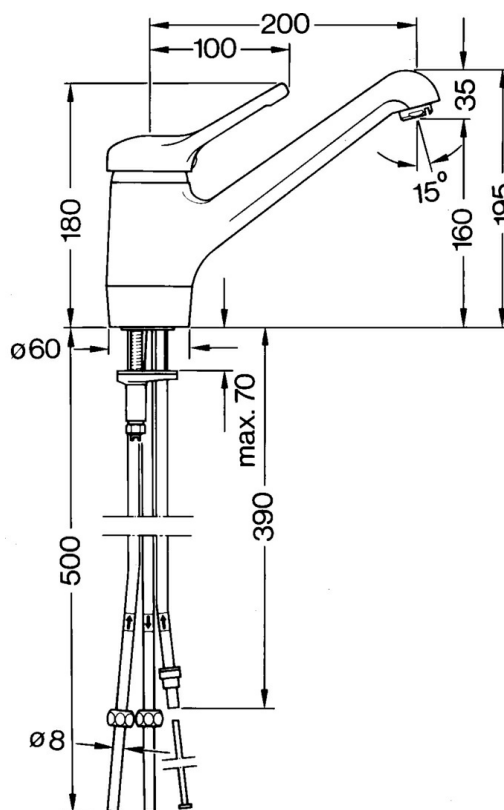

EAN: 4015474604131  
[static.hansa.com/03121101](http://static.hansa.com/03121101)

- Kuchyně
- Jednopáková, Pro beztlakové ohřivače vody
- Stojánková
- Otočné výtokové rameno
- Aerátor s laminárním proudem vody
- Jedna ovládací páka / rukojeť, Páka se symboly teplé a studené vody
- Funkce pro nastavení maximální teploty a průtoku vody, Nastavitelný omezovač teploty vody (součástí dodávky, možnost dodatečné instalace)
- $\varnothing$  48 mm keramická eco kartuše pro ovládání teploty a průtoku vody
- Měděné přípojovací trubky
- Povrchy přicházející do styku s pitnou vodou obsahují méně než 0,3 % olova, Tělo baterie z mosazi DZR, Vodní cesty bez poniklování

### Technické vlastnosti

Zdroj teplé vody	max. +80°C
Pracovní tlak	0.5-5 bar
Materiál	Mosaz

### SP03121101

	Název	Kód
1	Páka Ukončeno	59910346
1.1	Šroub, M5x8, SW2.5	59904755
1.2	Kluzné pouzdro (osazené)	59904778
1.3	Plug, hot/cold	59906705
2	Krytka Ušlechtilá mosaz Ukončeno	59910334
2	Krytka Ukončeno	59910329
3	Upevňovací šroub, M50x1, SW45	59904890
4	Kartuše, 4.8 eco	59904601
5.1	Těsnící sada	59904891
5.2	Socket Ukončeno	59910335
5.3	O-kroužek, d 38x3.5	59910236
5.4	Těsnění, 48x33.5x2	59902283
5.5	Upevňovací destička	59910008
5.6	Upevňovací deska	59904765
5.8	Šroub, M8x1, SW13	59904766
5.9	Retainer Ukončeno	59905690
5.10	Upevňovací set	59910749
5.12	O-kroužek, 47.22x3.53 Ukončeno	59911386
5.13	Těsnění, 40.3x6	59911387
7	Aerator, M24x1 Bílá	59905527
7	Aerator, M24x1 A, low pressure	59902692
7.1	Aerator, M22/24, ND	59901553
8	Montáž matice	59904969
8.1	Těsnící sada, 14.9x8.5x1	59902352
8.2	Těsnící sada, 10x8	59902272
8.3	Hadice	59902151