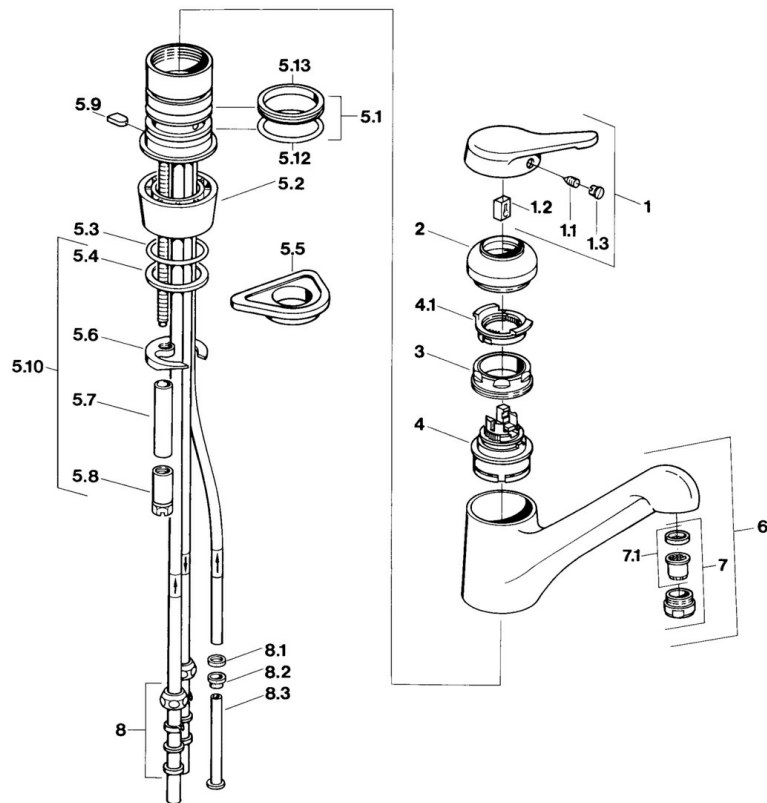

EAN: 4015474604131  
[static.hansa.com/03121101](http://static.hansa.com/03121101)

- Kuchyně
- Jednopáková, Pro beztlakové ohřivače vody
- Stojánková
- Otočné výtokové rameno
- Aerátor s laminárním proudem vody
- Jedna ovládací páka / rukojeť, Páka se symboly teplé a studené vody
- Funkce pro nastavení maximální teploty a průtoku vody, Nastavitelný omezovač teploty vody (součástí dodávky, možnost dodatečné instalace)
- $\varnothing$  48 mm keramická eco kartuše pro ovládání teploty a průtoku vody
- Měděné přípojovací trubky
- Povrchy přicházející do styku s pitnou vodou obsahují méně než 0,3 % olova, Tělo baterie z mosazi DZR, Vodní cesty bez poniklování

### Technické vlastnosti

Zdroj teplé vody	max. +80°C
Pracovní tlak	0.5-5 bar
Materiál	Mosaz

### SP03121101

	Název	Kód
1	Páka Ukončeno	59910346
1.1	Šroub, M5x8, SW2.5	59904755
1.2	Kluzné pouzdro (osazené)	59904778
1.3	Plug, hot/cold	59906705
2	Krytka Ušlechtilá mosaz Ukončeno	59910334
2	Krytka Ukončeno	59910329
3	Upevňovací šroub, M50x1, SW45	59904890
4	Kartuše, 4.8 eco	59904601
5.1	Těsnící sada	59904891
5.2	Socket Ukončeno	59910335
5.3	O-kroužek, d 38x3.5	59910236
5.4	Těsnění, 48x33.5x2	59902283
5.5	Upevňovací destička	59910008
5.6	Upevňovací deska	59904765
5.8	Šroub, M8x1, SW13	59904766
5.9	Retainer Ukončeno	59905690
5.10	Upevňovací set	59910749
5.12	O-kroužek, 47.22x3.53 Ukončeno	59911386
5.13	Těsnění, 40.3x6	59911387
7	Aerator, M24x1 Bílá	59905527
7	Aerator, M24x1 A, low pressure	59902692
7.1	Aerator, M22/24, ND	59901553
8	Montáž matice	59904969
8.1	Těsnící sada, 14.9x8.5x1	59902352
8.2	Těsnící sada, 10x8	59902272
8.3	Hadice	59902151