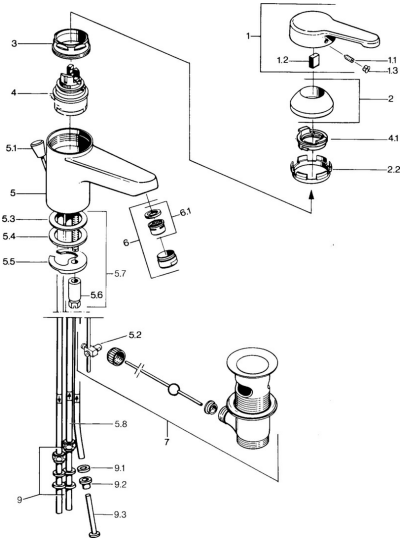

EAN: 4015474579477  
[static.hansa.com/03111101](http://static.hansa.com/03111101)

- Wastafel
- Eengreeps, Lage druk
- Wastafelmontage
- Chrom
- Vaste uitloop
- Kristalheldere laminaire straal
- Eengreeps bediend, Hendel met warm-koud-aanduiding
- Kettinghouder met ketting
- Koperen aansluitpijpen
- Zonder afvoergarnituur

### Technische eigenschappen

DN-maat	<b>DN15</b>
Warmwatertoevoer	<b>max. +80°C</b>
Werkdruk	<b>0.5-5 bar</b>
Aansluitmaat	<b>Ø 8 mm</b>
Projection	<b>124 mm</b>
Materiaal	<b>brass</b>

### SP03131101

	Naam	Code
1	Hendel, L=99 mm, (-2011) Chroom	59913768
1.1	Schroef, M5x8, SW2.5	59904755
1.2	Joint klassiek uitloop	59904778
1.3	Plug, hot/cold	59906705
2	Kap Chroom	59906563
2.2	Vaststelling van de mouw	59906695
3	Schroefoog, M50x1, SW45	59904775
4	Binnenwerk, 4.8 eco	59904601
4.1	Hot water limiter	59904759
5.2	Gewichtstuk	59904624
5.3	O-ring, 42x3.5	59904764
5.4	Dichting, 48x33.5x2	59902283
5.5	Fixing plate	59904765
5.6	Schroef, M8x1, SW13	59904766
5.7	Bevestigingsset	59910749
6	Mousseur, M24x1 A, low pressure Chroom	59902692
6	Mousseur, M24x1 Wit	59905527
6.1	Mousseur, M22/24, ND	59901553
7	Wastegarnituur Chroom	59904620
7	Wastegarnituur Edelmessing Stopgezet	59906734
9	Montage moer	59904969
9.1	Dichting, 14.9x8.5x1	59902352
9.2	Dichting, 10x8	59902272
9.3	Slangen	59902151
N.I.	Kettinghouder	59902219
N.I.	Plug	59906910