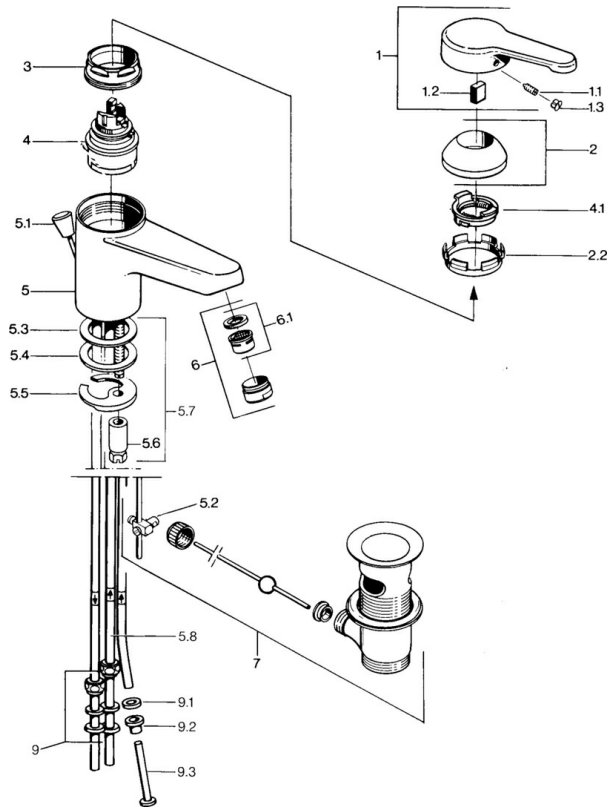

EAN: 4015474579477  
[static.hansa.com/03111101](http://static.hansa.com/03111101)

- Wastafel
- Eengreeps, Lage druk
- Wastafelmontage
- Chrom
- Vaste uitloop
- Kristalheldere laminaire straal
- Eengreeps bediend, Hendel met warm-koud-aanduiding
- Kettinghouder met ketting
- Koperen aansluitpijpen
- Zonder afvoergarnituur

### Technische eigenschappen

DN-maat	<b>DN15</b>
Warmwatertoevoer	<b>max. +80°C</b>
Werkdruk	<b>0.5-5 bar</b>
Aansluitmaat	<b>Ø 8 mm</b>
Projection	<b>124 mm</b>
Materiaal	<b>brass</b>

### SP03131101

	Naam	Code
1	Hendel, L=99 mm, (-2011) Chroom	59913768
1.1	Schroef, M5x8, SW2.5	59904755
1.2	Joint klassiek uitloop	59904778
1.3	Plug, hot/cold	59906705
2	Kap Chroom	59906563
2.2	Vaststelling van de mouw	59906695
3	Schroefoog, M50x1, SW45	59904775
4	Binnenwerk, 4.8 eco	59904601
4.1	Hot water limiter	59904759
5.2	Gewichtstuk	59904624
5.3	O-ring, 42x3.5	59904764
5.4	Dichting, 48x33.5x2	59902283
5.5	Fixing plate	59904765
5.6	Schroef, M8x1, SW13	59904766
5.7	Bevestigingsset	59910749
6	Mousseur, M24x1 A, low pressure Chroom	59902692
6	Mousseur, M24x1 Wit	59905527
6.1	Mousseur, M22/24, ND	59901553
7	Wastegarnituur Chroom	59904620
7	Wastegarnituur Edelmessing Stopgezet	59906734
9	Montage moer	59904969
9.1	Dichting, 14.9x8.5x1	59902352
9.2	Dichting, 10x8	59902272
9.3	Slangen	59902151
N.I.	Kettinghouder	59902219
N.I.	Plug	59906910