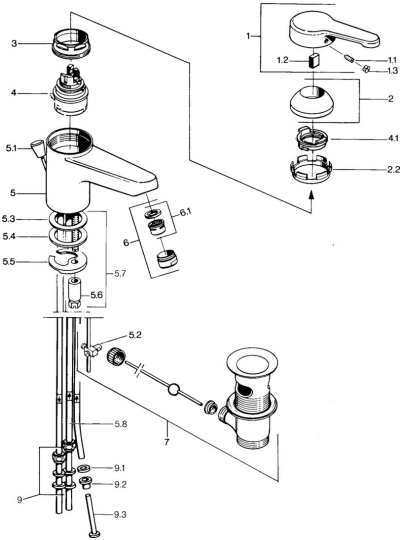

EAN: 4015474579477
static.hansa.com/03111101

- Lavabo
- Monocomando, Bassa pressione
- Montaggio d'appoggio
- Cromo
- Bocca fissa
- Getto laminare
- Leva/Manopola monocomando, Leva con simbolo F+C
- Catena
- Collegamento con tubo
- Senza piletta di scarico

Dati tecnici

Caratteristiche tecniche

Misura DN (dimensione nominale)	DN15
Fornitura di acqua calda	max. +80°C
Pressione di esercizio	0.5-5 bar
Misura della connessione	Ø 8 mm
Projection	124 mm
Materiale	Ottone

Norme

Standard EN	EN 817
-------------	---------------

Parti di ricambio

SP03131101

	Nome	Codice
1	Leva, L=99 mm, (-2011) Cromo	59913768
1.1	Screw, M5x8, SW2.5	59904755
1.2	Adattatore	59904778
1.3	Tappo, hot/cold	59906705
2	Cappuccio Cromo	59906563
2.2	Manicotto di fissaggio	59906695
3	Vite eye, M50x1, SW45	59904775
4	Cartuccia, 4,8 eco	59904601
4.1	Hot water limiter	59904759
5.2	Snodo	59904624
5.3	O-ring, 42x3.5	59904764
5.4	Giunto, 48x33.5x2	59902283
5.5	Fixing plate	59904765
5.6	Screw, M8x1, SW13	59904766
5.7	Set di fissaggio	59910749
6	Aereatore, M24x1 A, low pressure Cromo	59902692
6	Aereatore, M24x1 Bianco	59905527
6.1	Aereatore, M22/24, ND	59901553
7	Scarico a saltarello Cromo	59904620
7	Scarico a saltarello Ottone lucido Fuori produzione	59906734
9	Raccordo dado	59904969
9.1	Kit di guarnizione, 14,9x8,5x1	59902352
9.2	Kit di guarnizione, 10x8	59902272
9.3	Tubo flessibile	59902151
N.I.	Rondella con portacatenella	59902219
N.I.	Tappo	59906910