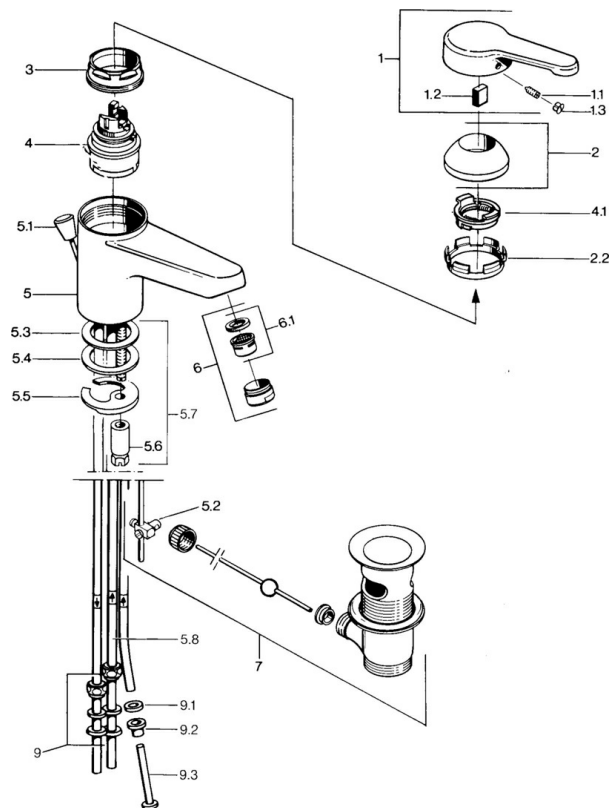

EAN: 4015474579477
static.hansa.com/03111101

- Lavabo
- Monocomando, Bassa pressione
- Montaggio d'appoggio
- Cromo
- Bocca fissa
- Getto laminare
- Leva/Manopola monocomando, Leva con simbolo F+C
- Catena
- Collegamento con tubo
- Senza piletta di scarico

Dati tecnici

Caratteristiche tecniche

Misura DN (dimensione nominale)	DN15
Fornitura di acqua calda	max. +80°C
Pressione di esercizio	0.5-5 bar
Misura della connessione	Ø 8 mm
Projection	124 mm
Materiale	Ottone

Norme

Standard EN	EN 817
-------------	---------------

Parti di ricambio

SP03131101

	Nome	Codice
1	Leva, L=99 mm, (-2011) Cromo	59913768
1.1	Screw, M5x8, SW2.5	59904755
1.2	Adattatore	59904778
1.3	Tappo, hot/cold	59906705
2	Cappuccio Cromo	59906563
2.2	Manicotto di fissaggio	59906695
3	Vite eye, M50x1, SW45	59904775
4	Cartuccia, 4,8 eco	59904601
4.1	Hot water limiter	59904759
5.2	Snodo	59904624
5.3	O-ring, 42x3.5	59904764
5.4	Giunto, 48x33.5x2	59902283
5.5	Fixing plate	59904765
5.6	Screw, M8x1, SW13	59904766
5.7	Set di fissaggio	59910749
6	Aereatore, M24x1 A, low pressure Cromo	59902692
6	Aereatore, M24x1 Bianco	59905527
6.1	Aereatore, M22/24, ND	59901553
7	Scarico a saltarello Cromo	59904620
7	Scarico a saltarello Ottone lucido Fuori produzione	59906734
9	Raccordo dado	59904969
9.1	Kit di guarnizione, 14,9x8,5x1	59902352
9.2	Kit di guarnizione, 10x8	59902272
9.3	Tubo flessibile	59902151
N.I.	Rondella con portacatenella	59902219
N.I.	Tappo	59906910